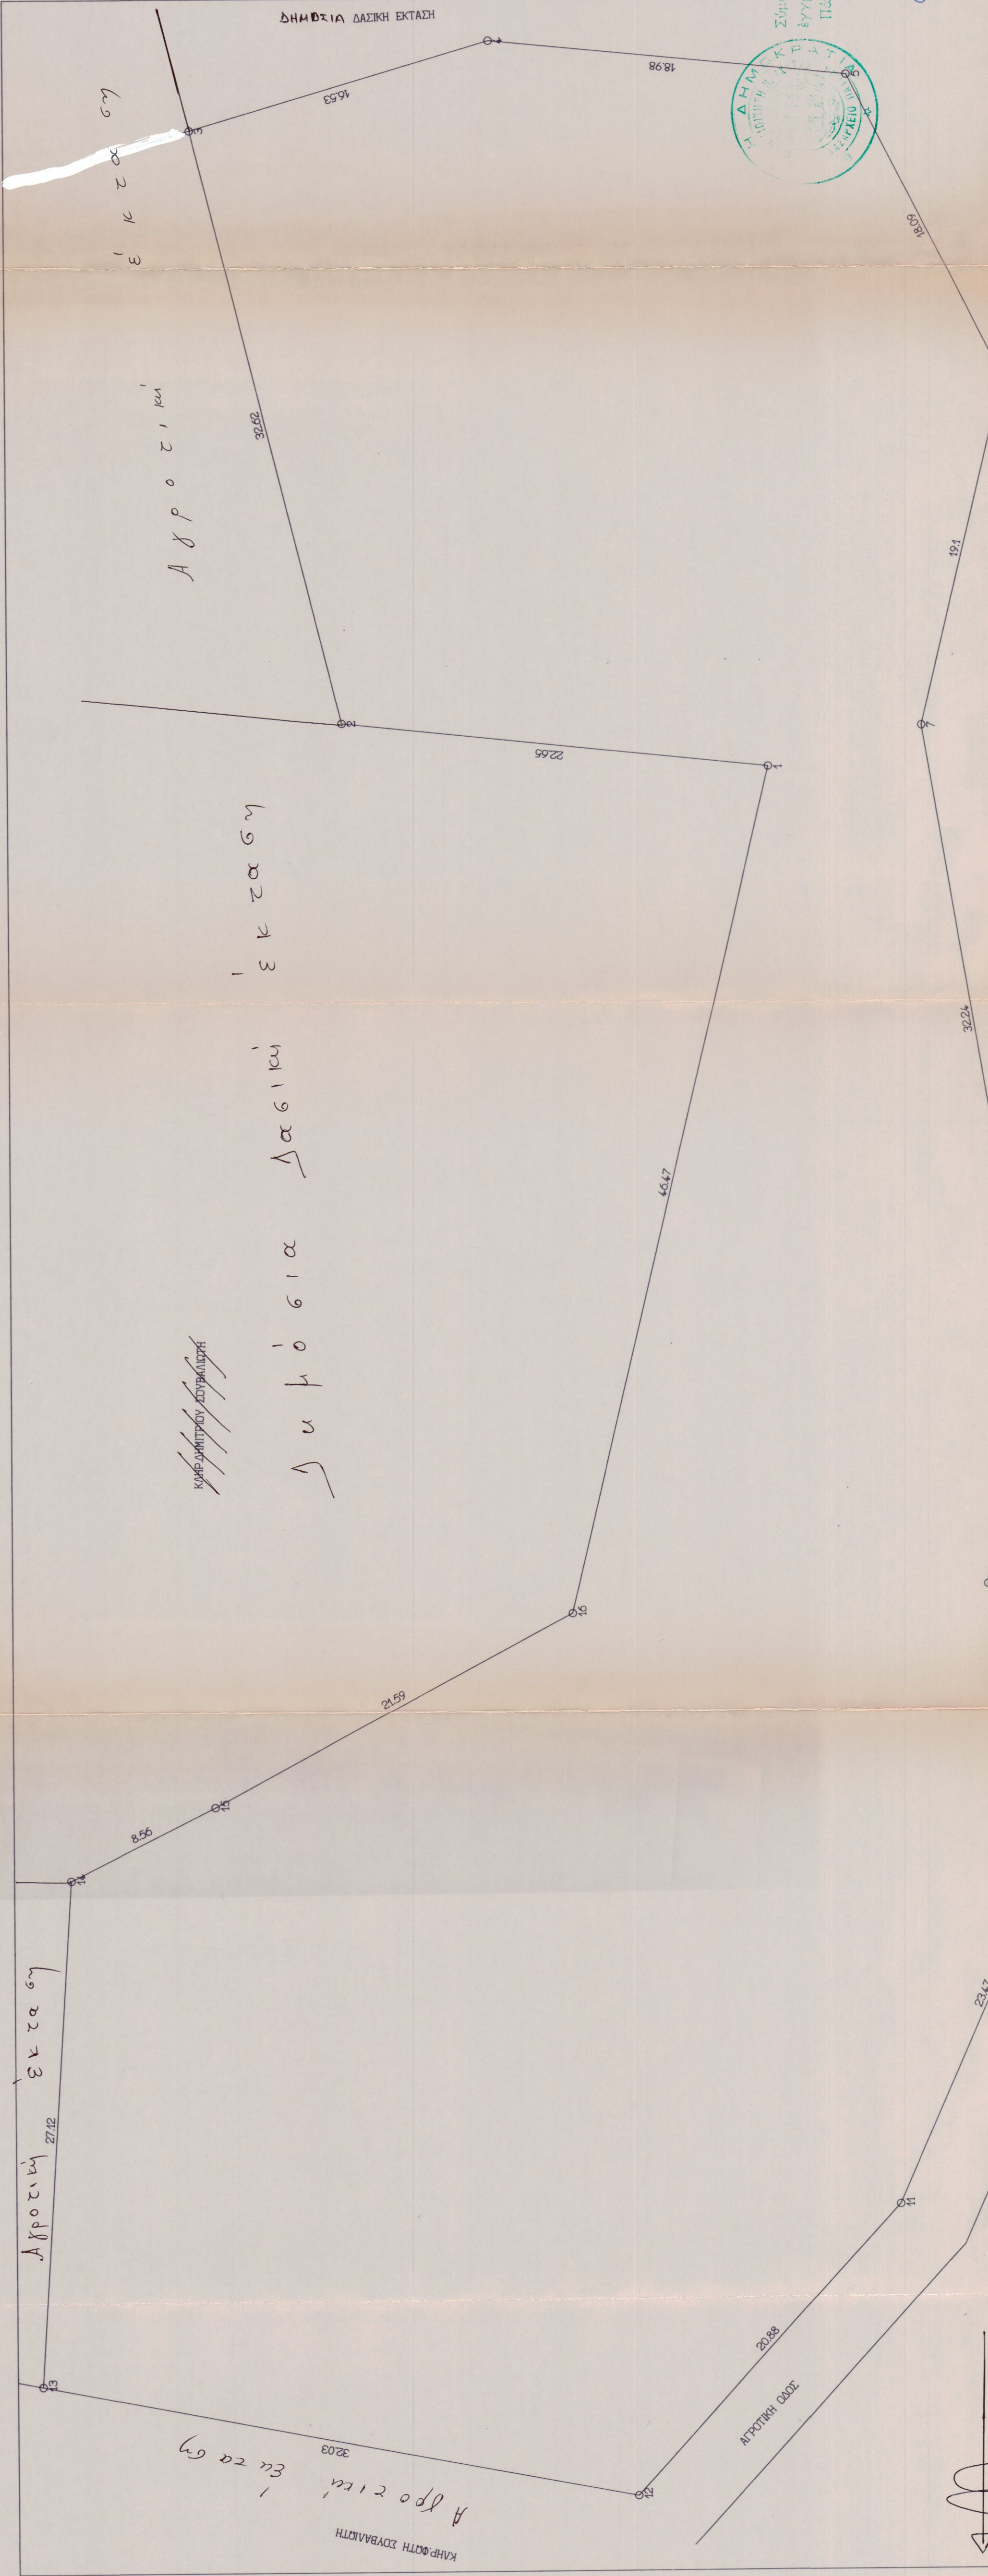

ΤΟΠΟΓΡΑΦΙΚΟ ΔΙΑΓΡΑΜΜΑ  
 ΙΔΙΟΚΤΗΣΙΑΣ ΓΕΩΡΓΙΟΥ ΤΖΟΥΔΑ  
 ΣΤΗΝ ΚΟΙΝΘΕΑΣ ΣΥΝ/ΣΜΟΥ ΛΥΓΙΑΣ  
 ΘΕΣΗ ΛΥΓΙΑ  
 ΚΛΙΜΑΚΑ 1:200

ΔΗΛΩΣΗ ΙΔΙΟΚΤΗΤΟΥ  
 Ο ΑΝΑΦΕΡΟΜΕΝΟΣ ΚΩΝ/ΝΟΣ ΤΖΟΥΔΑΣ  
 ΔΗΛΩΝΩ ΟΤΙ ΕΔΕΙΞΑ ΕΠΙ ΤΟΠΟΥ ΤΑ ΟΡΙΑ  
 ΤΗΣ ΙΔΙΟΚΤΗΣΙΑΣ ΓΕΩΡΓΙΟΥ ΤΖΟΥΔΑ ΚΑΙ ΕΙΝΑΙ  
 ΟΠΩΣ ΑΥΤΑ ΑΝΑΦΕΡΟΝΤΑΙ ΣΤΟ ΠΑΡΟΝ ΔΙΑΓΡΑΜΜΑ.  
 ΠΑΤΡΑ ΝΟΕΜΒΡΙΟΣ 1998  
 Ο ΔΗΜΩΝ ΟΡΙΟΔΕΙΚΤΗΣ

ΥΠΟΜΝΗΜΑ  
 ΕΜΒΑΔΟ ΓΗΠΕΔΟΥ ΜΕ ΣΤΟΙΧΕΙΑ  
 1.2.3.....14.15.16.1=4015 τμ

ΔΗΛΩΣΗ Ν.661/77  
 Ο ΠΙΟ ΚΑΤΩ ΜΗΧΑΝΙΚΟΣ ΔΗΛΩΝΩ ΟΤΙ ΤΟ ΓΗΠΕΔΟ  
 ΜΕ ΤΑ ΣΤΟΙΧΕΙΑ 1.2.3.....13.14.15.16.1 ΕΙΝΑΙ ΕΚΤΟΣ  
 ΣΧΕΔΙΟΥ ΠΟΛΕΩΣ ΕΚΤΟΣ ΟΙΚΙΣΜΟΥ ΑΡΤΙΟ ΚΑΙ  
 ΟΙΚΟΔΟΜΗΣΙΜΟ  
 ΠΑΤΡΑ ΝΟΕΜΒΡΙΟΣ 1998  
 Ο ΜΗΧΑΝΙΚΟΣ