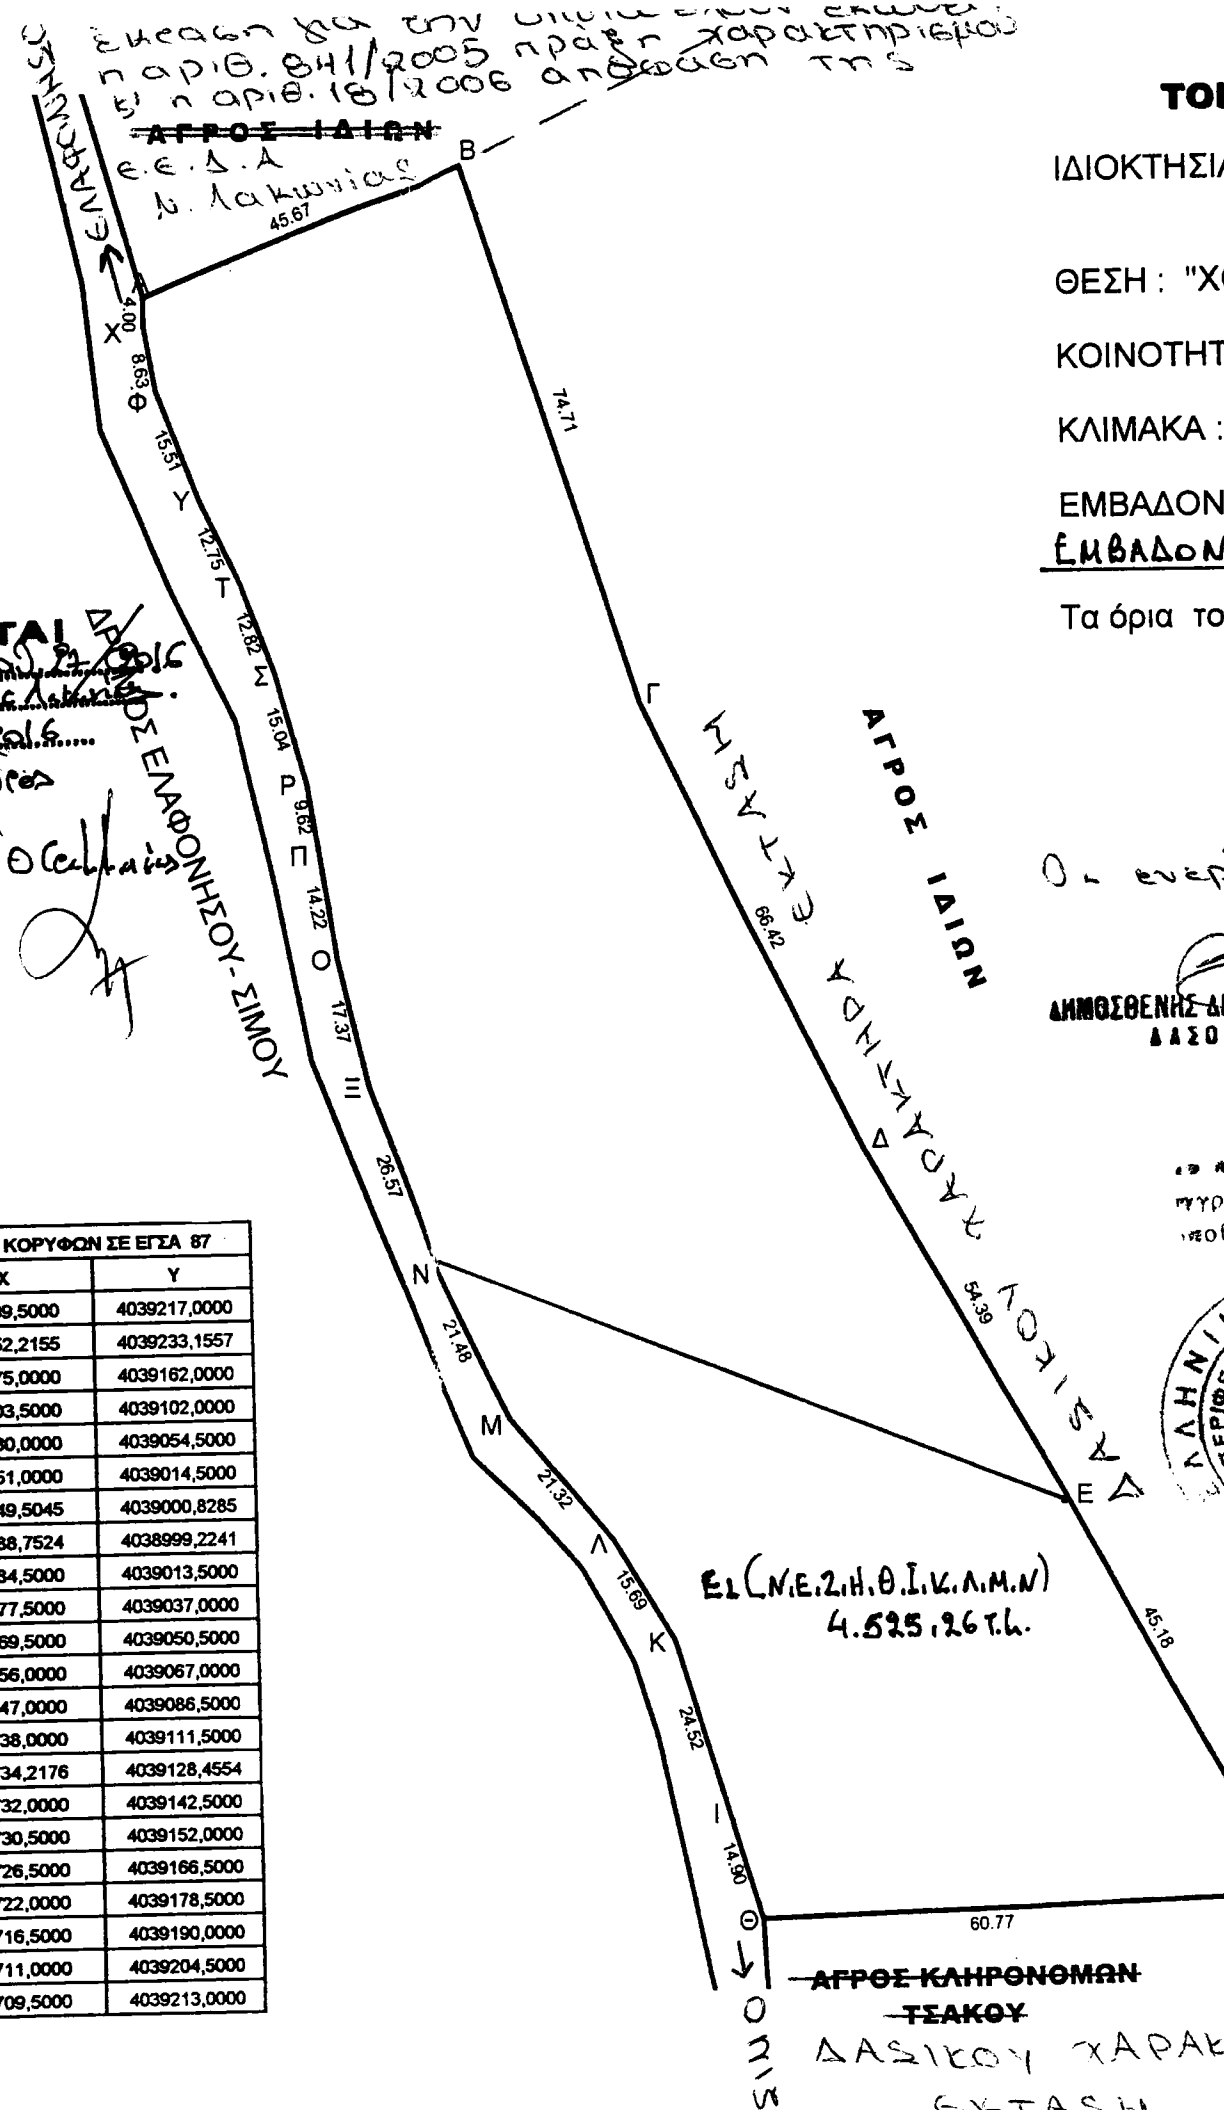

ΤΔ-ΟΧΙΕΟΡΓΟ-ΙΔΙ ΡΔΕ.

ΑΠΟΣΠΑΣΜΑ ΦΥΛΛΟΥ ΧΑΡΤΗ Γ.Υ.Σ
 ΚΛΙΜΑΚΑΣ 1: 5000
 ΑΡ. ΦΥΛΛΟΥ ΧΑΡΤΗ 8307.2
 "ΑΓ. ΝΙΚΟΛΑΟΣ ΒΟΙΩΝ" ΟΠΟΥ ΑΠΕΙΚΟΝΙΖΕΤΑΙ Η ΑΚΡΙΒΗΣ ΘΕΣΗ ΤΗΣ ΕΚΤΑΣΗΣ

ΣΥΝΤΕΤΑΓΜΕΝΕΣ ΚΟΡΥΦΩΝ ΣΕ ΕΓΣΑ 87

ΚΟΡΥΦΕΣ	X	Y
A	408709,5000	4039217,0000
B	408752,2155	4039233,1557
Γ	408775,0000	4039182,0000
Δ	408803,5000	4039102,0000
E	408830,0000	4039054,5000
Z	408851,0000	4039014,5000
H	408849,5045	4039000,8285
Θ	408788,7524	4038999,2241
I	408784,5000	4039013,5000
K	408777,5000	4039037,0000
Λ	408769,5000	4039050,5000
M	408756,0000	4039067,0000
N	408747,0000	4039086,5000
Ξ	408738,0000	4039111,5000
O	408734,2176	4039128,4554
Π	408732,0000	4039142,5000
P	408730,5000	4039152,0000
Σ	408726,5000	4039166,5000
T	408722,0000	4039178,5000
Y	408716,5000	4039190,0000
Φ	408711,0000	4039204,5000
X	408709,5000	4039213,0000

ΤΟΠΟΓΡΑΦΙΚΟ ΔΙΑΓΡΑΜΜΑ

ΙΔΙΟΚΤΗΣΙΑ : ΧΑΡΑΛΑΜΠΟΥ ΚΑΙ ΚΩΝ/ΝΟΥ
 ΑΡΩΝΗ ΤΟΥ ΣΤΑΥΡΟΥ

ΘΕΣΗ : "ΧΟΥΝΑΡΑ- ΦΟΥΤΙΑΝΙΚΑ"

ΚΟΙΝΟΤΗΤΟΣ : ΕΛΑΦΟΝΗΣΟΥ Ν. ΛΑΚΩΝΙΑΣ

ΚΛΙΜΑΚΑ : 1: 1000

ΕΜΒΑΔΟΝ (Α,Β,...,Χ,Α) = 12.934,68 τ.μ
ΕΜΒΑΔΟΝ (Ν,Ε,Ζ,Η,Θ,Ι,Κ,Λ,Μ,Ν) = 4.525,26 τ.μ.

Τα όρια του ακινήτου υποδείχτηκαν από τους ιδιοκτήτες

ΟΙ ΔΗΛΟΥΝΤΕΣ

Χ. Χαράλαμπος
 Ο. Κωνσταντίνος
 ΔΗΜΟΣΘΕΝΗΣ ΔΗΜΗΤΡΟΠΟΥΛΟΣ ΔΑΣΟΛΟΓΟΣ
 ΠΑΝΑΓΙΩΤΗΣ ΜΠΟΥΡΝΑΣ ΔΑΣΟΦΥΛΑΚΑΣ Α'

ΘΕΩΡΗΘΗΚΕ
 με αριθμό 976/06/21-4-08