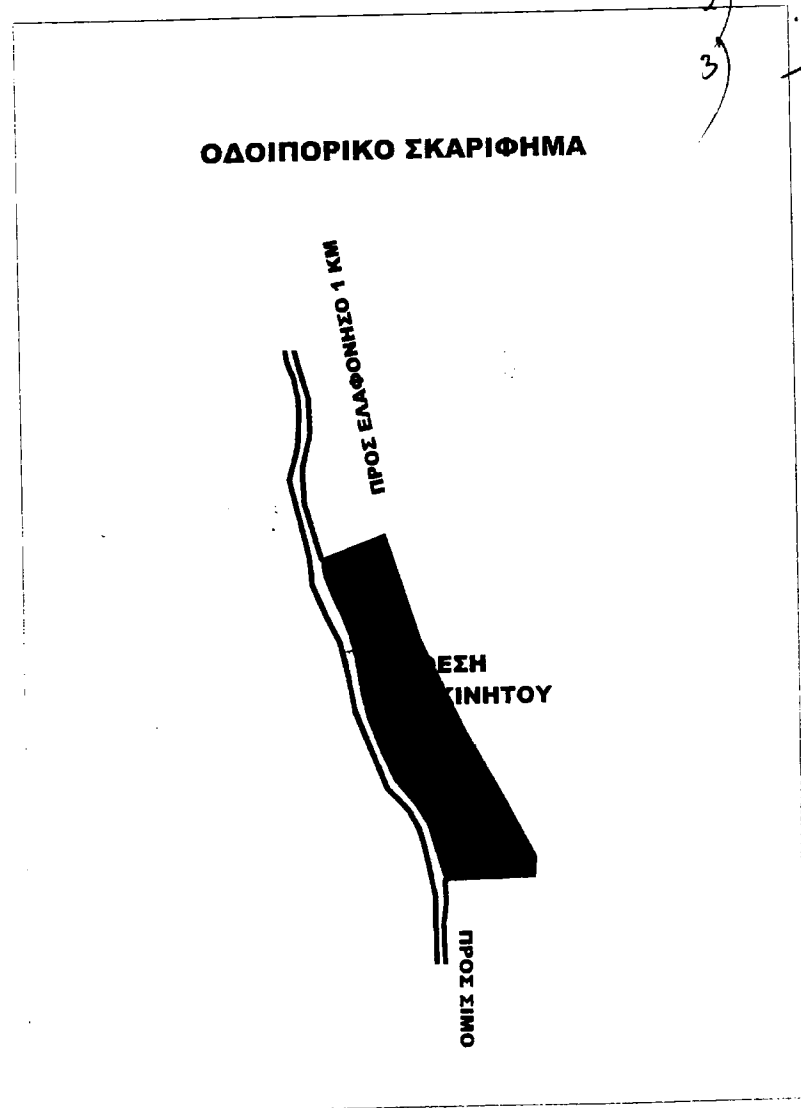

ΤΔ-ΟΧΙΕΟΡΓΟ-ΙΔΙ ΡΔΕ.

ΑΠΟΣΠΑΣΜΑ ΦΥΛΛΟΥ ΧΑΡΤΗ Γ.Υ.Σ
 ΚΛΙΜΑΚΑΣ 1: 5000
 ΑΡ. ΦΥΛΛΟΥ ΧΑΡΤΗ 8307.2
 "ΑΓ. ΝΙΚΟΛΑΟΣ ΒΟΙΩΝ" ΟΠΟΥ ΑΠΕΙΚΟΝΙΖΕΤΑΙ Η ΑΚΡΙΒΗΣ ΘΕΣΗ ΤΗΣ ΕΚΤΑΣΗΣ

ΣΥΝΤΕΤΑΓΜΕΝΕΣ ΚΟΡΥΦΩΝ ΣΕ ΕΓΣΑ 87

ΚΟΡΥΦΕΣ	X	Y
A	408709,5000	4039217,0000
B	408752,2155	4039233,1557
Γ	408775,0000	4039182,0000
Δ	408803,5000	4039102,0000
E	408830,0000	4039054,5000
Z	408851,0000	4039014,5000
H	408849,5045	4039000,8285
Θ	408788,7524	4038999,2241
I	408784,5000	4039013,5000
K	408777,5000	4039037,0000
Λ	408769,5000	4039050,5000
M	408756,0000	4039067,0000
N	408747,0000	4039086,5000
Ξ	408738,0000	4039111,5000
O	408734,2176	4039128,4554
Π	408732,0000	4039142,5000
P	408730,5000	4039152,0000
Σ	408726,5000	4039166,5000
T	408722,0000	4039178,5000
Y	408716,5000	4039190,0000
Φ	408711,0000	4039204,5000
X	408709,5000	4039213,0000

ΤΟΠΟΓΡΑΦΙΚΟ ΔΙΑΓΡΑΜΜΑ

ΙΔΙΟΚΤΗΣΙΑ : ΧΑΡΑΛΑΜΠΟΥ ΚΑΙ ΚΩΝ/ΝΟΥ
 ΑΡΩΝΗ ΤΟΥ ΣΤΑΥΡΟΥ

ΘΕΣΗ : "ΧΟΥΝΑΡΑ- ΦΟΥΤΙΑΝΙΚΑ"

ΚΟΙΝΟΤΗΤΟΣ : ΕΛΑΦΟΝΗΣΟΥ Ν. ΛΑΚΩΝΙΑΣ

ΚΛΙΜΑΚΑ : 1: 1000

ΕΜΒΑΔΟΝ (Α,Β,...,Χ,Α) = 12.934,68 τ.μ
ΕΜΒΑΔΟΝ (Ν,Ε,Ζ,Η,Θ,Ι,Κ,Λ,Μ,Ν) = 4.525,26 τ.μ.

Τα όρια του ακινήτου υποδείχτηκαν από τους ιδιοκτήτες

ΟΙ ΔΗΛΟΥΝΤΕΣ

Χ. Χαράλαμπος
 Ο. Κωνσταντίνος
 ΔΗΜΟΣΘΕΝΗΣ ΔΗΜΗΤΡΟΠΟΥΛΟΣ ΔΑΣΟΛΟΓΟΣ
 ΠΑΝΑΓΙΩΤΗΣ ΜΠΟΥΡΝΑΣ ΔΑΣΟΦΥΛΑΚΑΣ Α'

ΘΕΩΡΗΘΗΚΕ
 με αριθμό 976/06/21-4-08