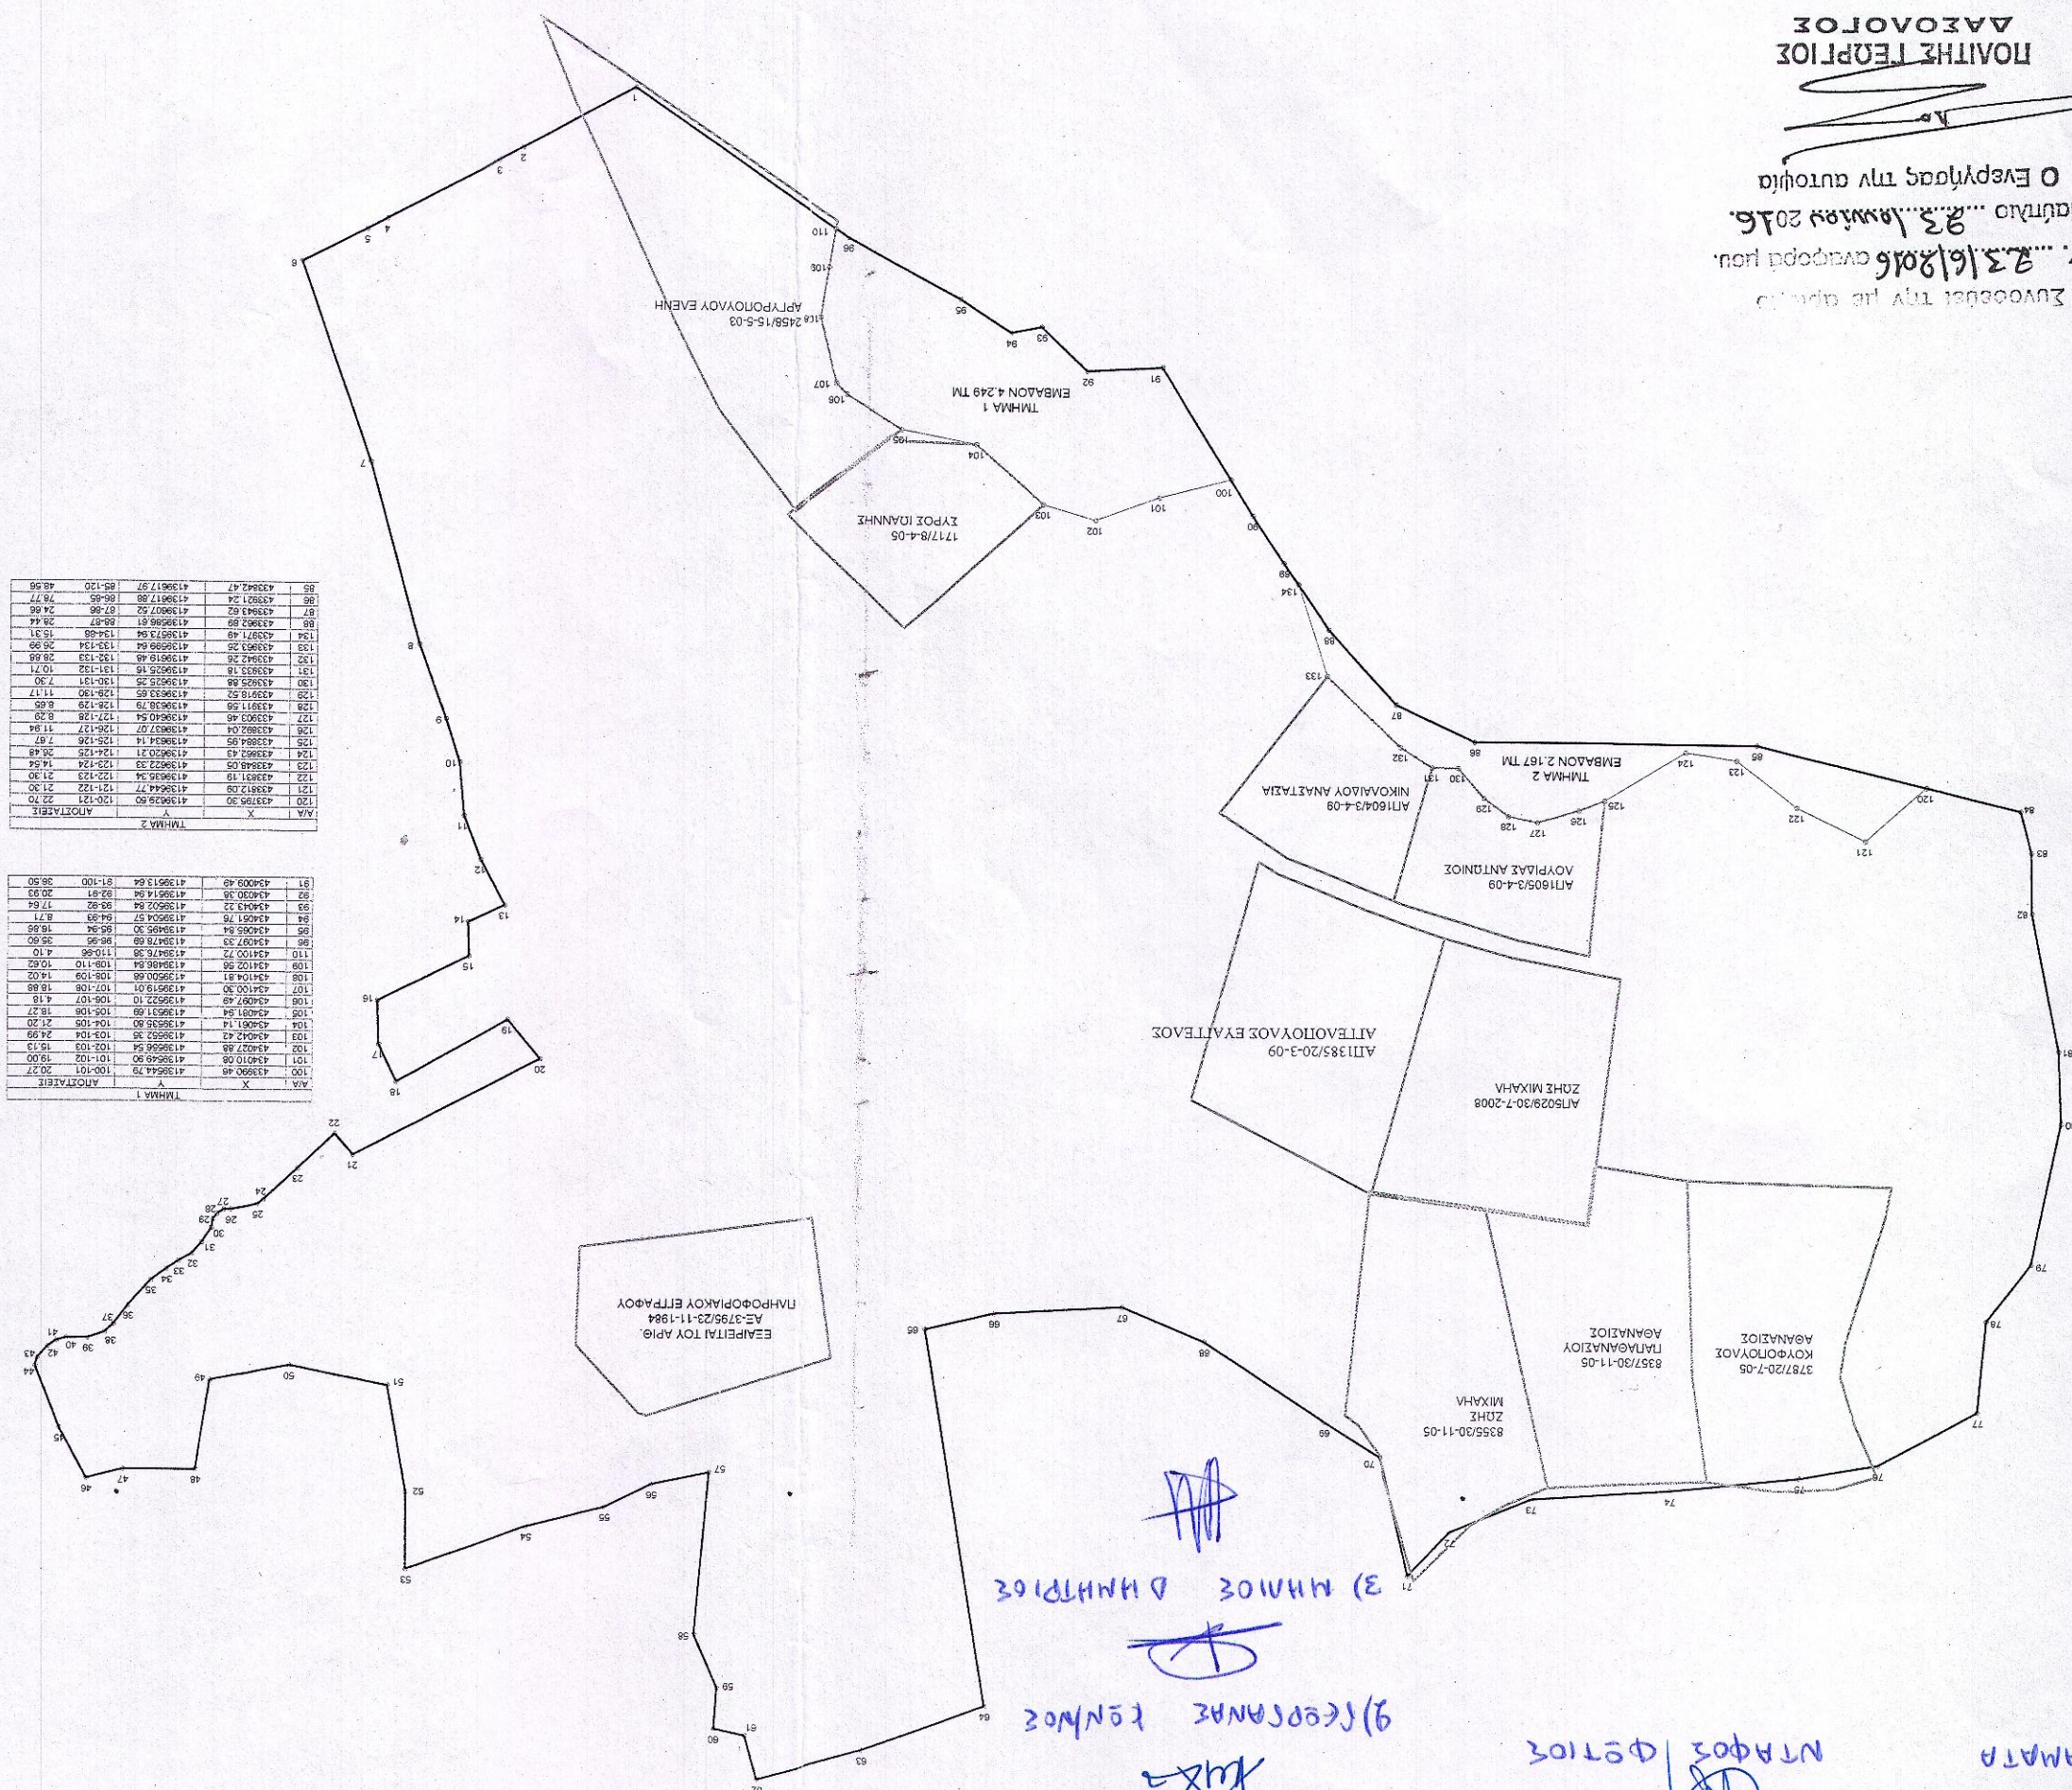

ΔΕΛΤΙΟ ΤΥΠΟΥ

Ο Εργολάβος την αυτοψία

Ναυτιλίου ... 23 Ιανουαρίου 2016

Δ.Υ. 2.3.16/2016 αναφορικά με

Συνορεύσει την με αριθμό

ΤΟ ΠΑΡΩΤΟ ΤΟΝΟΓΡΑΦΙΚΟ ΔΙΑΓΡΑΜΜΑ ΕΧΕΘΕΙ ΣΤΗΝ ΑΡΙΘ. 20/2016 ΑΝΘΡΩΠΩΝ ΣΤΗ Τ.Ε.Κ.Α. Ν.Ε. ΑΡΓΟΛΙΔΑΣ
Η ΓΡΑΜΜΑΤΕΑΣ Ο ΠΡΟΕΔΡΟΣ
ΒΑΡΒΑΡΑ ΣΤΑΜΑΤΑ

ΤΑ ΜΕΛΗ
Α) ΚΙΝΟΣ ΚΕΝΩΣ
Β) ΓΕΩΡΓΙΑΣ ΚΕΝΩΣ
Γ) ΜΗΝΟΣ ΔΗΜΗΤΡΙΟΣ

Α/Α	ΑΝΤΙΣΤΑΣΗ	ΑΡΙΘΜΟΣ	ΕΠΙΜΕΤΡΟ
1	ΑΝΤΙΣΤΑΣΗ	413947/81	30,27
2	ΑΝΤΙΣΤΑΣΗ	413947/82	30,27
3	ΑΝΤΙΣΤΑΣΗ	413947/83	30,27
4	ΑΝΤΙΣΤΑΣΗ	413947/84	30,27
5	ΑΝΤΙΣΤΑΣΗ	413947/85	30,27
6	ΑΝΤΙΣΤΑΣΗ	413947/86	30,27
7	ΑΝΤΙΣΤΑΣΗ	413947/87	30,27
8	ΑΝΤΙΣΤΑΣΗ	413947/88	30,27
9	ΑΝΤΙΣΤΑΣΗ	413947/89	30,27
10	ΑΝΤΙΣΤΑΣΗ	413947/90	30,27
11	ΑΝΤΙΣΤΑΣΗ	413947/91	30,27
12	ΑΝΤΙΣΤΑΣΗ	413947/92	30,27
13	ΑΝΤΙΣΤΑΣΗ	413947/93	30,27
14	ΑΝΤΙΣΤΑΣΗ	413947/94	30,27
15	ΑΝΤΙΣΤΑΣΗ	413947/95	30,27
16	ΑΝΤΙΣΤΑΣΗ	413947/96	30,27
17	ΑΝΤΙΣΤΑΣΗ	413947/97	30,27
18	ΑΝΤΙΣΤΑΣΗ	413947/98	30,27
19	ΑΝΤΙΣΤΑΣΗ	413947/99	30,27
20	ΑΝΤΙΣΤΑΣΗ	413947/100	30,27
21	ΑΝΤΙΣΤΑΣΗ	413947/101	30,27
22	ΑΝΤΙΣΤΑΣΗ	413947/102	30,27
23	ΑΝΤΙΣΤΑΣΗ	413947/103	30,27
24	ΑΝΤΙΣΤΑΣΗ	413947/104	30,27
25	ΑΝΤΙΣΤΑΣΗ	413947/105	30,27
26	ΑΝΤΙΣΤΑΣΗ	413947/106	30,27
27	ΑΝΤΙΣΤΑΣΗ	413947/107	30,27
28	ΑΝΤΙΣΤΑΣΗ	413947/108	30,27
29	ΑΝΤΙΣΤΑΣΗ	413947/109	30,27
30	ΑΝΤΙΣΤΑΣΗ	413947/110	30,27
31	ΑΝΤΙΣΤΑΣΗ	413947/111	30,27
32	ΑΝΤΙΣΤΑΣΗ	413947/112	30,27
33	ΑΝΤΙΣΤΑΣΗ	413947/113	30,27
34	ΑΝΤΙΣΤΑΣΗ	413947/114	30,27
35	ΑΝΤΙΣΤΑΣΗ	413947/115	30,27
36	ΑΝΤΙΣΤΑΣΗ	413947/116	30,27
37	ΑΝΤΙΣΤΑΣΗ	413947/117	30,27
38	ΑΝΤΙΣΤΑΣΗ	413947/118	30,27
39	ΑΝΤΙΣΤΑΣΗ	413947/119	30,27
40	ΑΝΤΙΣΤΑΣΗ	413947/120	30,27
41	ΑΝΤΙΣΤΑΣΗ	413947/121	30,27
42	ΑΝΤΙΣΤΑΣΗ	413947/122	30,27
43	ΑΝΤΙΣΤΑΣΗ	413947/123	30,27
44	ΑΝΤΙΣΤΑΣΗ	413947/124	30,27
45	ΑΝΤΙΣΤΑΣΗ	413947/125	30,27
46	ΑΝΤΙΣΤΑΣΗ	413947/126	30,27
47	ΑΝΤΙΣΤΑΣΗ	413947/127	30,27
48	ΑΝΤΙΣΤΑΣΗ	413947/128	30,27
49	ΑΝΤΙΣΤΑΣΗ	413947/129	30,27
50	ΑΝΤΙΣΤΑΣΗ	413947/130	30,27
51	ΑΝΤΙΣΤΑΣΗ	413947/131	30,27
52	ΑΝΤΙΣΤΑΣΗ	413947/132	30,27
53	ΑΝΤΙΣΤΑΣΗ	413947/133	30,27
54	ΑΝΤΙΣΤΑΣΗ	413947/134	30,27
55	ΑΝΤΙΣΤΑΣΗ	413947/135	30,27
56	ΑΝΤΙΣΤΑΣΗ	413947/136	30,27
57	ΑΝΤΙΣΤΑΣΗ	413947/137	30,27
58	ΑΝΤΙΣΤΑΣΗ	413947/138	30,27
59	ΑΝΤΙΣΤΑΣΗ	413947/139	30,27
60	ΑΝΤΙΣΤΑΣΗ	413947/140	30,27
61	ΑΝΤΙΣΤΑΣΗ	413947/141	30,27
62	ΑΝΤΙΣΤΑΣΗ	413947/142	30,27
63	ΑΝΤΙΣΤΑΣΗ	413947/143	30,27
64	ΑΝΤΙΣΤΑΣΗ	413947/144	30,27
65	ΑΝΤΙΣΤΑΣΗ	413947/145	30,27
66	ΑΝΤΙΣΤΑΣΗ	413947/146	30,27
67	ΑΝΤΙΣΤΑΣΗ	413947/147	30,27
68	ΑΝΤΙΣΤΑΣΗ	413947/148	30,27
69	ΑΝΤΙΣΤΑΣΗ	413947/149	30,27
70	ΑΝΤΙΣΤΑΣΗ	413947/150	30,27
71	ΑΝΤΙΣΤΑΣΗ	413947/151	30,27
72	ΑΝΤΙΣΤΑΣΗ	413947/152	30,27
73	ΑΝΤΙΣΤΑΣΗ	413947/153	30,27
74	ΑΝΤΙΣΤΑΣΗ	413947/154	30,27
75	ΑΝΤΙΣΤΑΣΗ	413947/155	30,27
76	ΑΝΤΙΣΤΑΣΗ	413947/156	30,27
77	ΑΝΤΙΣΤΑΣΗ	413947/157	30,27
78	ΑΝΤΙΣΤΑΣΗ	413947/158	30,27
79	ΑΝΤΙΣΤΑΣΗ	413947/159	30,27
80	ΑΝΤΙΣΤΑΣΗ	413947/160	30,27
81	ΑΝΤΙΣΤΑΣΗ	413947/161	30,27
82	ΑΝΤΙΣΤΑΣΗ	413947/162	30,27
83	ΑΝΤΙΣΤΑΣΗ	413947/163	30,27
84	ΑΝΤΙΣΤΑΣΗ	413947/164	30,27
85	ΑΝΤΙΣΤΑΣΗ	413947/165	30,27
86	ΑΝΤΙΣΤΑΣΗ	413947/166	30,27
87	ΑΝΤΙΣΤΑΣΗ	413947/167	30,27
88	ΑΝΤΙΣΤΑΣΗ	413947/168	30,27
89	ΑΝΤΙΣΤΑΣΗ	413947/169	30,27
90	ΑΝΤΙΣΤΑΣΗ	413947/170	30,27
91	ΑΝΤΙΣΤΑΣΗ	413947/171	30,27
92	ΑΝΤΙΣΤΑΣΗ	413947/172	30,27
93	ΑΝΤΙΣΤΑΣΗ	413947/173	30,27
94	ΑΝΤΙΣΤΑΣΗ	413947/174	30,27
95	ΑΝΤΙΣΤΑΣΗ	413947/175	30,27
96	ΑΝΤΙΣΤΑΣΗ	413947/176	30,27
97	ΑΝΤΙΣΤΑΣΗ	413947/177	30,27
98	ΑΝΤΙΣΤΑΣΗ	413947/178	30,27
99	ΑΝΤΙΣΤΑΣΗ	413947/179	30,27
100	ΑΝΤΙΣΤΑΣΗ	413947/180	30,27