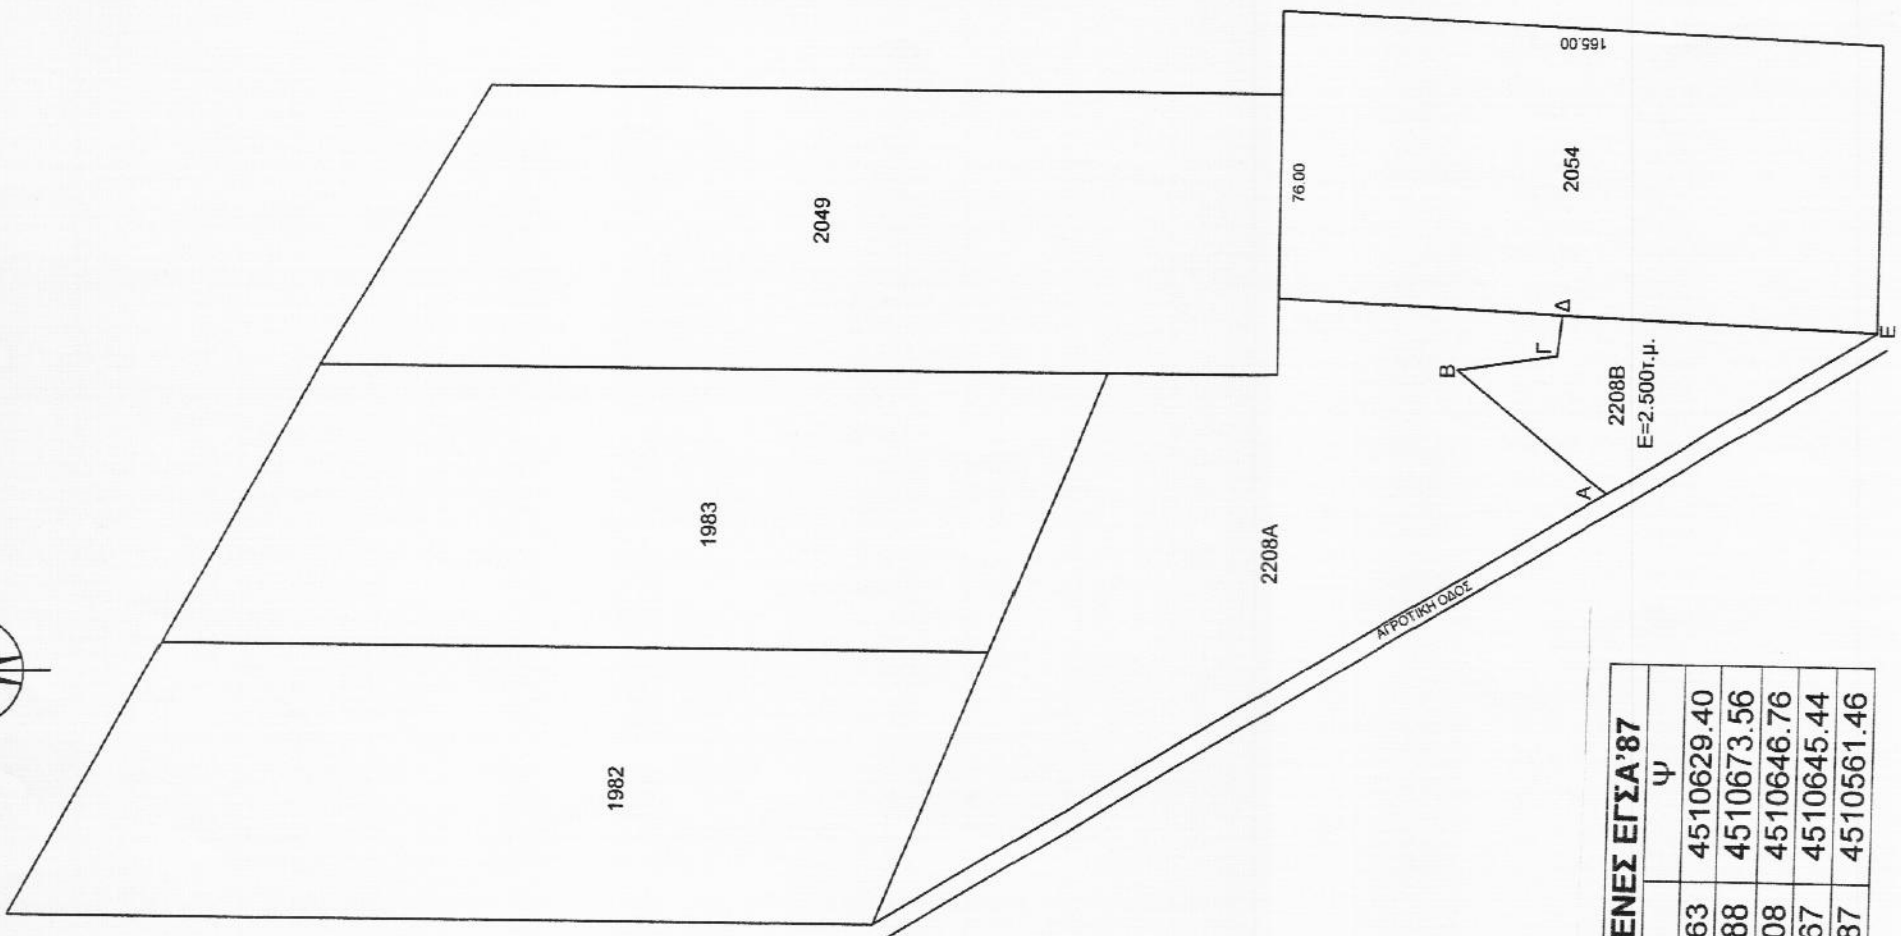

ΘΕΩΡΗΣΕΙΣ

ΥΠΟΓΡΑΦΗ ΣΦΡΑΓΙΔΑ

ΑΠΟΣΠΑΣΜΑ ΤΟΥ ΧΑΡΤΗ

Λ ε υ β α δ υ

ΣΥΝΤΕΤΑΓΜΕΝΕΣ ΕΓΣΑ'87		
A/A	X	Y
A	376983.63	4510629.40
B	377003.88	4510673.56
Γ	377008.08	4510646.76
Δ	377018.67	4510645.44
Ε	377014.87	4510561.46