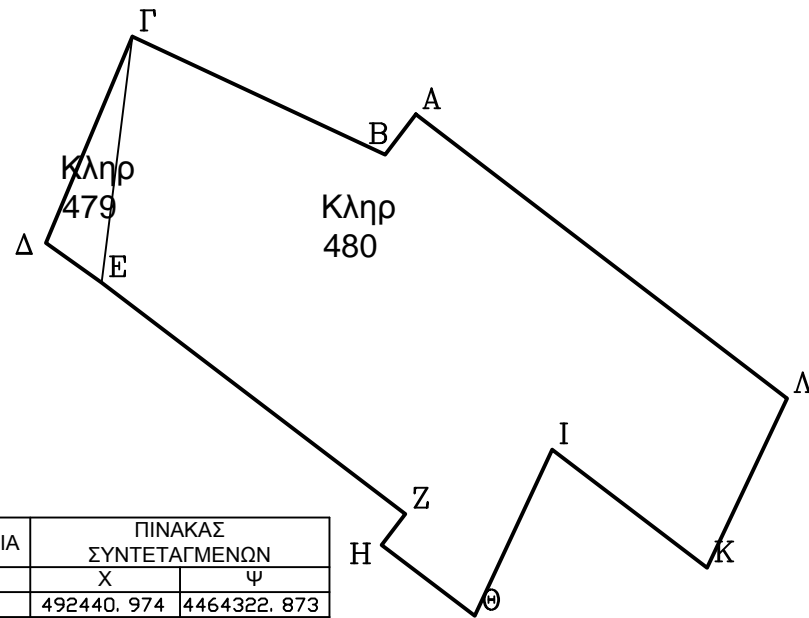

ΧΡΥΣΑΥΓΗ ΜΠΑΛΑ ΤΟΥ ΝΙΚΟΛΑΟΥ  
 ΣΥΝΟΔΕΥΕΙ ΤΗΝ ΑΡΙΘΜ. 28009/29-10-2014 ΠΡΑΞΗ  
 ΧΑΡΑΚΤΗΡΙΣΜΟΥ

ΣΗΜΕΙΑ	ΠΙΝΑΚΑΣ ΣΥΝΤΕΤΑΓΜΕΝΩΝ	
	Χ	Ψ
Α	492440.974	4464322.873
Β	492437.039	4464317.699
Γ	492404.592	4464332.861
Δ	492393.487	4464306.383
Ε	492400.648	4464301.290
Ζ	492439.622	4464271.592
Η	492436.592	4464267.614
Θ	492448.521	4464258.521
Ι	492458.485	4464279.848
Κ	492478.370	4464264.696
Λ	492488.634	4464286.424