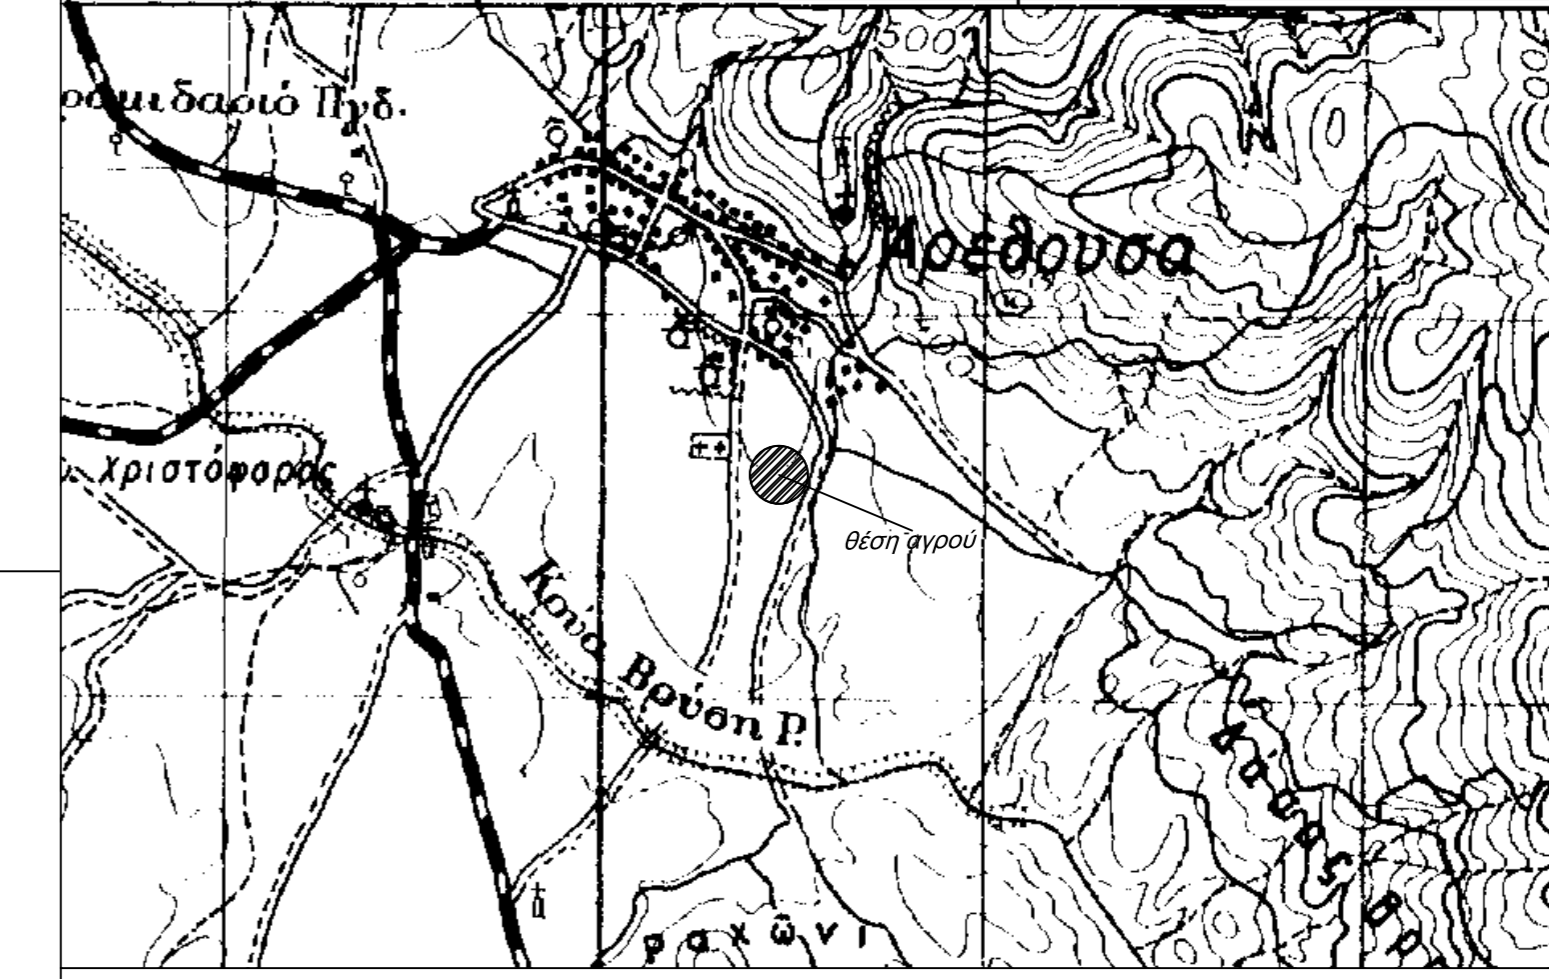

ΑΠΟΣΠΑΣΜΑ ΧΑΡΤΗ ΓΤΣ 1:50000

ΑΠΟΣΠΑΣΜΑ ΟΡΘΟΦΩΤΟΧΑΡΤΗ ΚΤΗΜΑΤΟΛΟΓΙΟΥ

ΑΠΟΣΠΑΣΜΑ ΑΝΑΔΑΣΜΟΥ Κ ΟΡΙΣΤ. ΔΙΑΝΟΜΗΣ 1958

Εργοδότης	ΠΟΝΙΟΣ ΣΤΕΦΑΝΟΣ											
Έργο	ΠΑΡΑΧΩΡΗΣΗ ΜΕ ΤΟ ΑΡΘΡΟ 23											
Θέση	ΝΟΜΟΣ ΘΕΣΣΑΛΟΝΙΚΗΣ ΔΗΜΟΣ ΒΟΛΒΗΣ - ΚΟΙΝΟΤΙΚΗ ΕΝΟΤΗΤΑ ΑΡΕΘΟΥΣΑ ΑΓΡΟΚΤΗΜΑ ΑΡΕΘΟΥΣΑ - ΤΜΗΜΑ ΤΟΥ ΥΠΑΡΙΘ 1481 ΑΓΡΟΤΕΜΑΧΙΟΥ											
Μελετητής	ΣΩΤΗΡΙΑΔΟΥ ΣΟΦΙΑ ΠΟΛΙΤΙΚΟΣ ΜΗΧΑΝΙΚΟΣ											
Θέμα Σχεδίου	Αριθμός Σχεδίου											
ΤΟΠΟΓΡΑΦΙΚΟ ΔΙΑΓΡΑΜΜΑ	T1											
Κλίμακα	1:500											
Χρόνος Μελέτης	18/11/2013											
Ο συντάξας	Θεώρηση Υπευθύνου											
<table border="1"> <tr> <td>ΣΟΦΙΑ ΣΩΚΡ. ΣΩΤΗΡΙΑΔΟΥ</td> <td>ΔΙΠΛ. ΠΟΛΙΤΙΚΟΣ ΜΗΧΑΝΙΚΟΣ</td> </tr> <tr> <td>ΔΗΜΟΚΡΙΤΕΙΟ ΠΑΝΕΠΙΣΤΗΜΙΟ ΘΡΑΚΗΣ</td> <td>ΜΕΛΟΣ ΤΗΣ ΕΤ. ΜΗΤΡΩΟΥ 125046</td> </tr> <tr> <td>ΜΕΛΟΣ ΤΗΣ ΕΤ. ΜΗΤΡΩΟΥ 125046</td> <td>Κ.Μ. 6936584442</td> </tr> <tr> <td>ΤΗΛ. 238255942</td> <td>Κ.Μ. 6936584442</td> </tr> <tr> <td>Α.Φ.Μ. 125046</td> <td>Δ.Ο.Υ. Ε. ΒΕΛ/ΝΙΚΗ</td> </tr> </table>			ΣΟΦΙΑ ΣΩΚΡ. ΣΩΤΗΡΙΑΔΟΥ	ΔΙΠΛ. ΠΟΛΙΤΙΚΟΣ ΜΗΧΑΝΙΚΟΣ	ΔΗΜΟΚΡΙΤΕΙΟ ΠΑΝΕΠΙΣΤΗΜΙΟ ΘΡΑΚΗΣ	ΜΕΛΟΣ ΤΗΣ ΕΤ. ΜΗΤΡΩΟΥ 125046	ΜΕΛΟΣ ΤΗΣ ΕΤ. ΜΗΤΡΩΟΥ 125046	Κ.Μ. 6936584442	ΤΗΛ. 238255942	Κ.Μ. 6936584442	Α.Φ.Μ. 125046	Δ.Ο.Υ. Ε. ΒΕΛ/ΝΙΚΗ
ΣΟΦΙΑ ΣΩΚΡ. ΣΩΤΗΡΙΑΔΟΥ	ΔΙΠΛ. ΠΟΛΙΤΙΚΟΣ ΜΗΧΑΝΙΚΟΣ											
ΔΗΜΟΚΡΙΤΕΙΟ ΠΑΝΕΠΙΣΤΗΜΙΟ ΘΡΑΚΗΣ	ΜΕΛΟΣ ΤΗΣ ΕΤ. ΜΗΤΡΩΟΥ 125046											
ΜΕΛΟΣ ΤΗΣ ΕΤ. ΜΗΤΡΩΟΥ 125046	Κ.Μ. 6936584442											
ΤΗΛ. 238255942	Κ.Μ. 6936584442											
Α.Φ.Μ. 125046	Δ.Ο.Υ. Ε. ΒΕΛ/ΝΙΚΗ											