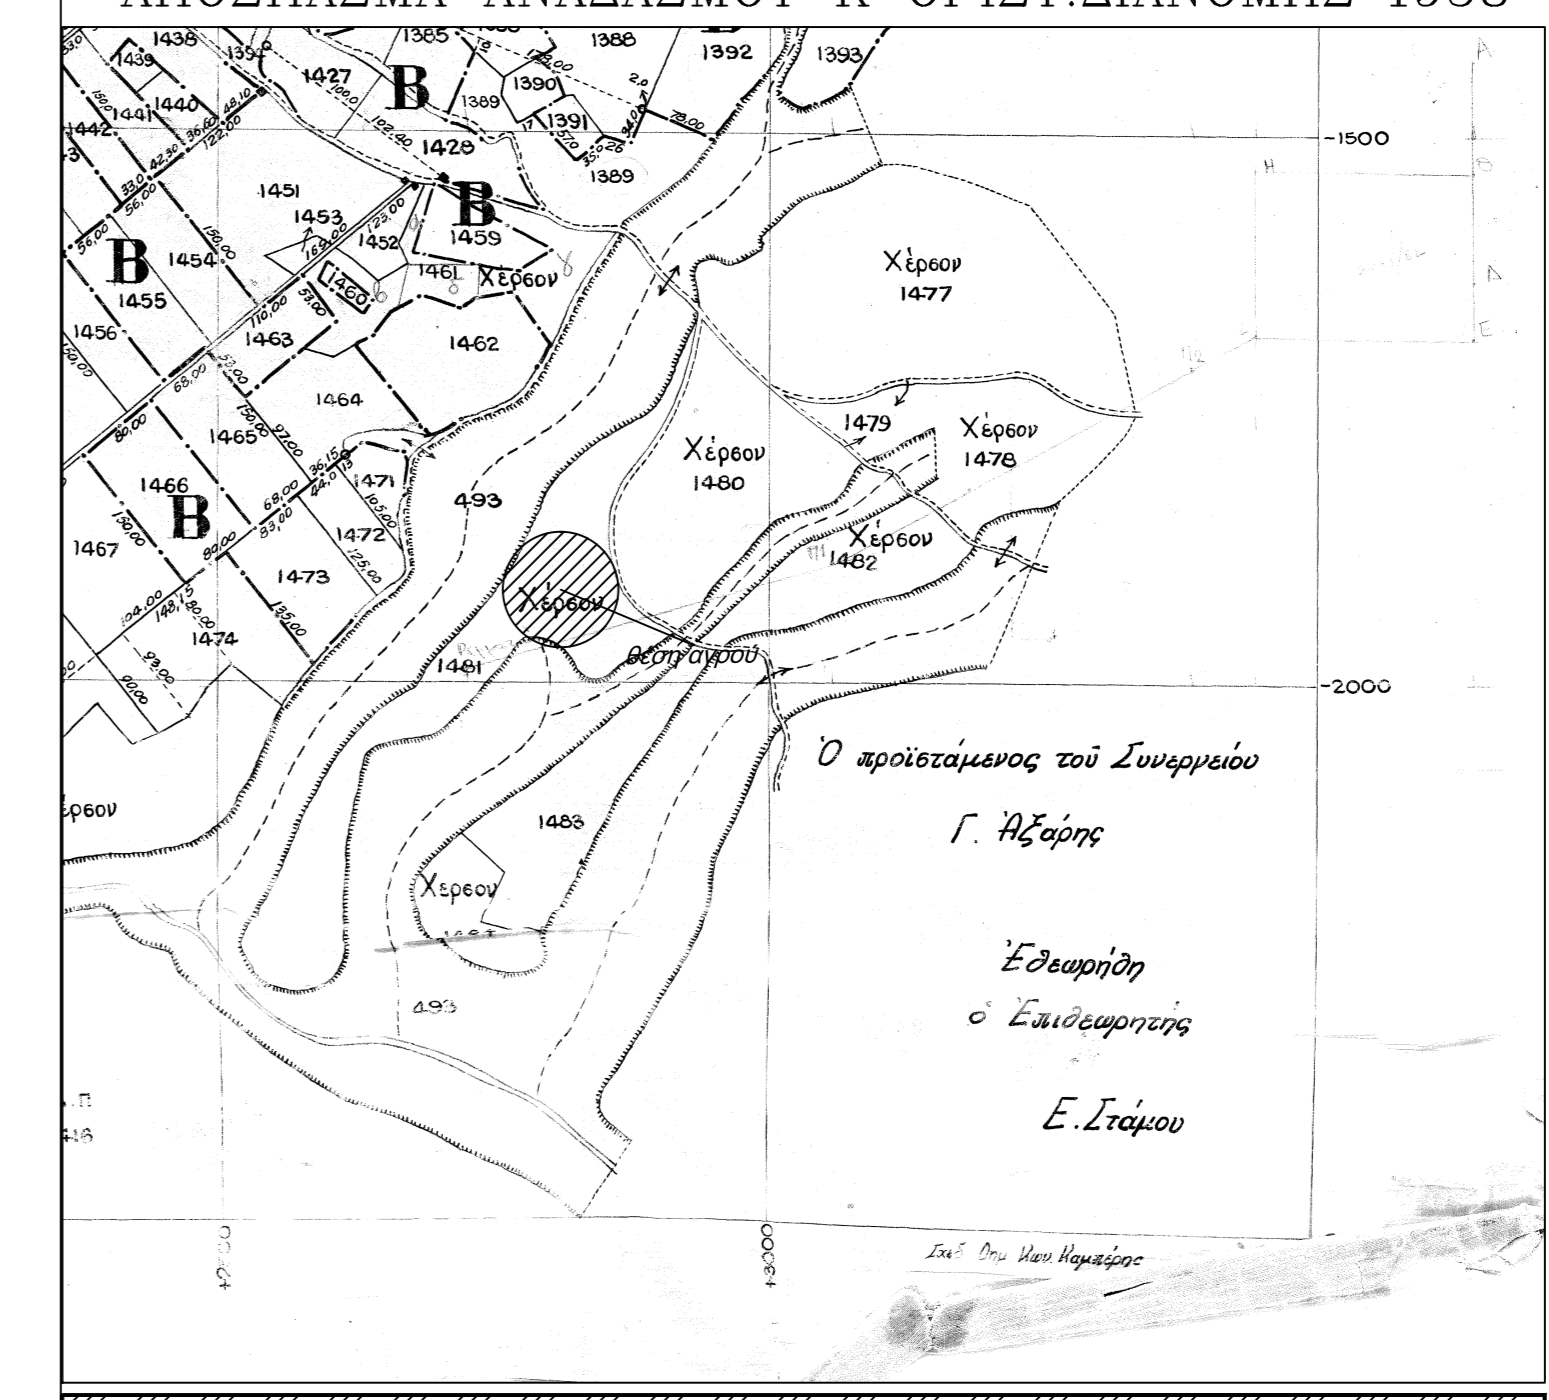

ΑΠΟΣΠΑΣΜΑ ΧΑΡΤΗ ΓΤΣ 1:50000

ΑΠΟΣΠΑΣΜΑ ΟΡΘΟΦΩΤΟΧΑΡΤΗ ΚΤΗΜΑΤΟΛΟΓΙΟΥ

ΑΠΟΣΠΑΣΜΑ ΑΝΑΔΑΣΜΟΥ Κ ΟΡΙΣΤ. ΔΙΑΝΟΜΗΣ 1958

Εργοδότης	ΠΟΝΙΟΣ ΣΤΕΦΑΝΟΣ											
Έργο	ΠΑΡΑΧΩΡΗΣΗ ΜΕ ΤΟ ΑΡΘΡΟ 23											
Θέση	ΝΟΜΟΣ ΘΕΣΣΑΛΟΝΙΚΗΣ ΔΗΜΟΣ ΒΟΛΒΗΣ - ΚΟΙΝΟΤΙΚΗ ΕΝΟΤΗΤΑ ΑΡΕΘΟΥΣΑ ΑΓΡΟΚΤΗΜΑ ΑΡΕΘΟΥΣΑ - ΤΜΗΜΑ ΤΟΥ ΥΠΑΡΙΘ 1481 ΑΓΡΟΤΕΜΑΧΙΟΥ											
Μελετητής	ΣΩΤΗΡΙΑΔΟΥ ΣΟΦΙΑ ΠΟΛΙΤΙΚΟΣ ΜΗΧΑΝΙΚΟΣ											
Θέμα Σχεδίου	Αριθμός Σχεδίου											
ΤΟΠΟΓΡΑΦΙΚΟ ΔΙΑΓΡΑΜΜΑ	T1											
Κλίμακα	1:500											
Χρόνος Μελέτης	18/11/2013											
Ο συντάξας	Θεώρηση Υπευθύνου											
<table border="1"> <tr> <td>ΣΟΦΙΑ ΣΩΚΡ. ΣΩΤΗΡΙΑΔΟΥ</td> <td>ΔΙΠΛ. ΠΟΛΙΤΙΚΟΣ ΜΗΧΑΝΙΚΟΣ</td> </tr> <tr> <td>ΔΗΜΟΚΡΙΤΕΙΟ ΠΑΝΕΠΙΣΤΗΜΙΟ ΘΡΑΚΗΣ</td> <td>ΜΕΛΟΣ ΤΗΣ ΕΤ. ΜΗΤΡΩΟΥ 125046</td> </tr> <tr> <td>ΜΕΛΟΣ ΤΗΣ ΕΤ. ΜΗΤΡΩΟΥ 125046</td> <td>Κ.Μ. 6936584442</td> </tr> <tr> <td>ΤΗΛ. 238255942</td> <td>Κ.Μ. 6936584442</td> </tr> <tr> <td>Α.Φ.Μ. 125046</td> <td>Δ.Ο.Υ. Ε. ΒΕΛ/ΝΙΚΗ</td> </tr> </table>			ΣΟΦΙΑ ΣΩΚΡ. ΣΩΤΗΡΙΑΔΟΥ	ΔΙΠΛ. ΠΟΛΙΤΙΚΟΣ ΜΗΧΑΝΙΚΟΣ	ΔΗΜΟΚΡΙΤΕΙΟ ΠΑΝΕΠΙΣΤΗΜΙΟ ΘΡΑΚΗΣ	ΜΕΛΟΣ ΤΗΣ ΕΤ. ΜΗΤΡΩΟΥ 125046	ΜΕΛΟΣ ΤΗΣ ΕΤ. ΜΗΤΡΩΟΥ 125046	Κ.Μ. 6936584442	ΤΗΛ. 238255942	Κ.Μ. 6936584442	Α.Φ.Μ. 125046	Δ.Ο.Υ. Ε. ΒΕΛ/ΝΙΚΗ
ΣΟΦΙΑ ΣΩΚΡ. ΣΩΤΗΡΙΑΔΟΥ	ΔΙΠΛ. ΠΟΛΙΤΙΚΟΣ ΜΗΧΑΝΙΚΟΣ											
ΔΗΜΟΚΡΙΤΕΙΟ ΠΑΝΕΠΙΣΤΗΜΙΟ ΘΡΑΚΗΣ	ΜΕΛΟΣ ΤΗΣ ΕΤ. ΜΗΤΡΩΟΥ 125046											
ΜΕΛΟΣ ΤΗΣ ΕΤ. ΜΗΤΡΩΟΥ 125046	Κ.Μ. 6936584442											
ΤΗΛ. 238255942	Κ.Μ. 6936584442											
Α.Φ.Μ. 125046	Δ.Ο.Υ. Ε. ΒΕΛ/ΝΙΚΗ											