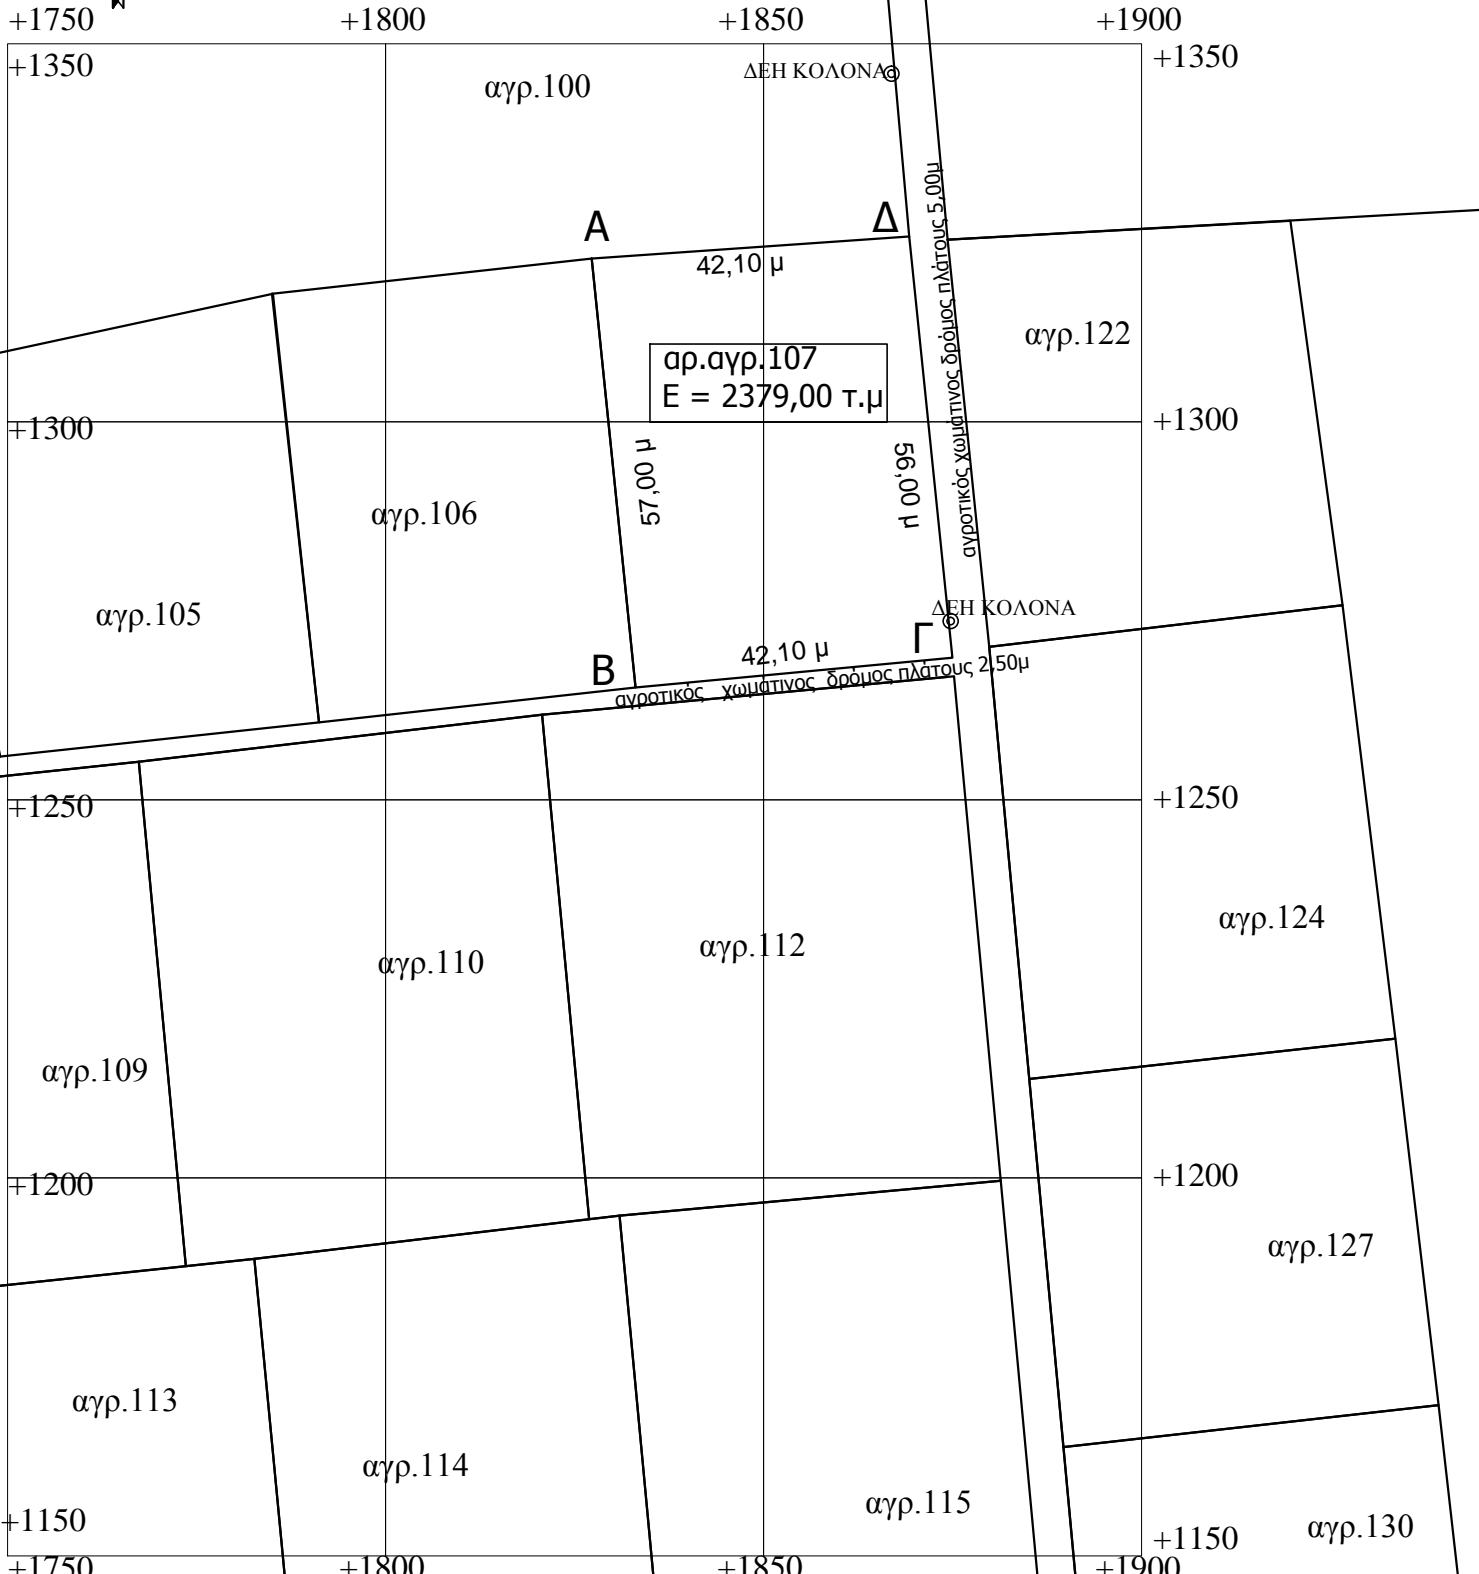

ΚΛΙΜΑΚΑ: 1:1000

L= 40°51', M= -0°57'

ΤΡΙΓΩΝΟΜΕΤΡΙΚΟ 162083 - ΜΕΣΑΙΟΝ

HATT X= 773,92 Y= 293,67

ΕΓΣΑ X= 396965,267 Y= 4525387,852

ΤΟΠΟΓΡΑΦΙΚΟ ΔΙΑΓΡΑΜΜΑ

Του υπό στοιχεία αγροτεμαχίου 107 (ΑΒΓΔ) εμβαδού Ε = 2379,00τ.μ, στο αγρόκτημα Δαφνοχωρίου, του Δήμου Κιλκίς, στην Π.Ε Κιλκίς, Οριστικής Διανομής 1929.

Κιλκίς Σεπτέμβριος 2014

- Ο Μηχανικός -

αρ.αγρ.107
Ε = 2379,00 τ.μ

Αγροτεμάχιο 107, Ε = 2379,00 τ.μ

Κορυφές	HATT 40 57' -0 57'	ΕΓΣΑ1987
A	1827.217,1321.575	398031.8885,4535028.0617
B	1833.010,1264.865	398037.6809,4534971.3516
Γ	1874.928,1268.776	398079.5989,4534975.2620
Δ	1869.228,1324.499	398073.8987,4535030.9853

H_A = 136,10μ H_B = 134,15μ H_Γ = 132,80μ H_Δ = 134,20μ

οικισμός Δαφνοχώρι

PRODUCED BY AN AUTODESK EDUCATIONAL PRODUCT

PRODUCED BY AN AUTODESK EDUCATIONAL PRODUCT