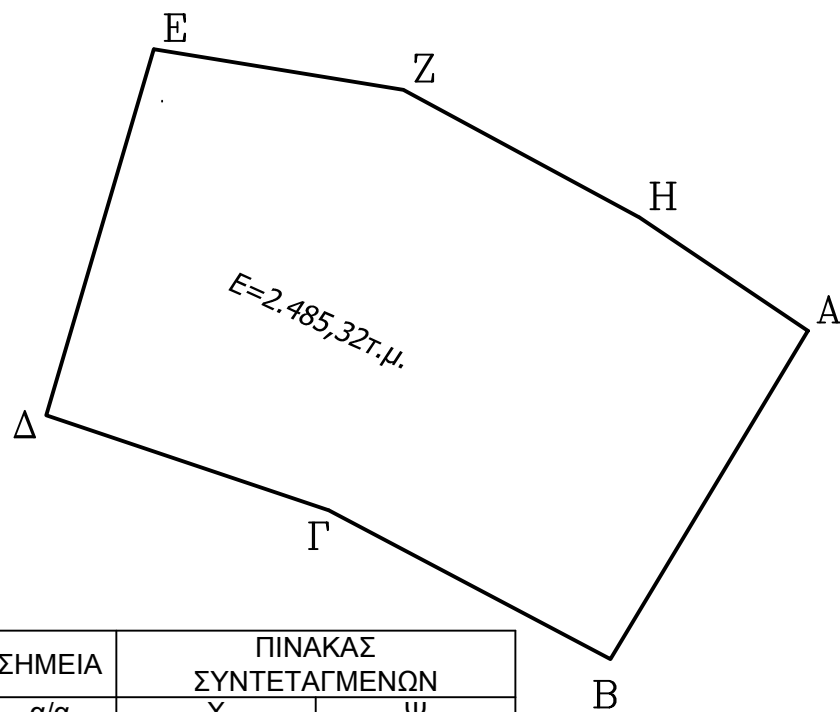

ΕΛΛΗΝΙΚΟΣ ΧΡΥΣΟΣ Α.Ε.
ΣΥΝΟΔΕΥΕΙ ΤΗΝ ΑΡΙΘΜ. 30438/24-11-2014 ΠΡΑΞΗ ΧΑΡΑΚΤΗΡΙΣΜΟΥ

ΣΗΜΕΙΑ	ΠΙΝΑΚΑΣ ΣΥΝΤΕΤΑΓΜΕΝΩΝ	
	Χ	Ψ
Α	474754. 160	4480483. 360
Β	474735. 160	4480451. 770
Γ	474708. 050	4480466. 100
Δ	474680. 870	4480475. 250
Ε	474691. 220	4480510. 460
Ζ	474715. 240	4480506. 570
Η	474737. 960	4480494. 260