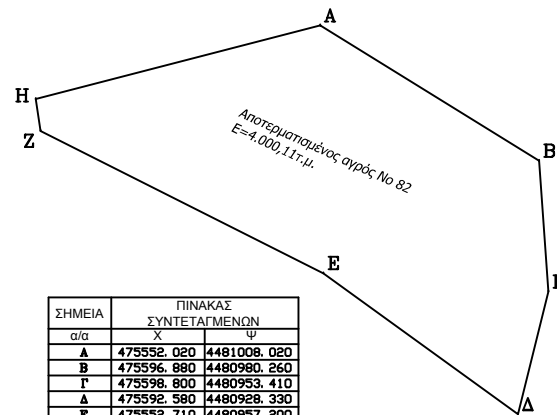

ΕΛΛΗΝΙΚΟΣ ΧΡΥΣΟΣ Α.Ε.
ΣΥΝΟΔΕΥΕΙ ΤΗΝ ΑΡΙΘΜ. 30731/25-11-2014 ΠΡΑΞΗ ΧΑΡΑΚΤΗΡΙΣΜΟΥ

ΣΗΜΕΙΑ	ΠΙΝΑΚΑΣ	
	ΣΥΝΤΕΤΑΓΜΕΝΩΝ	
α/α	Χ	Ψ
Α	475552,020	4481008,020
Β	475596,880	4480980,260
Γ	475598,800	4480953,410
Δ	475592,580	4480928,330
Ε	475382,710	4480957,200
Ζ	475494,670	4480986,330
Η	475493,690	4480992,940