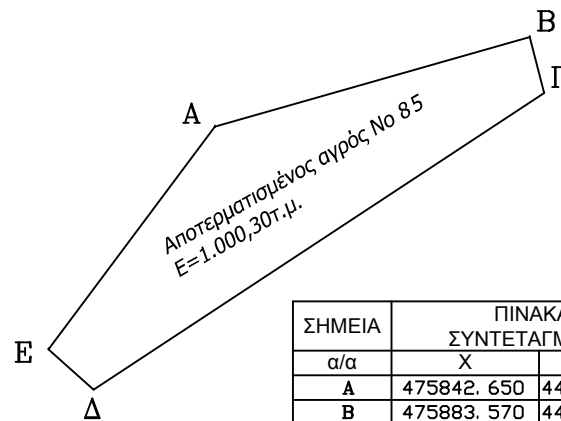

ΕΛΛΗΝΙΚΟΣ ΧΡΥΣΟΣ Α.Ε.
ΣΥΝΟΔΕΥΕΙ ΤΗΝ ΑΡΙΘΜ. 30738/25-11-2014 ΠΡΑΞΗ ΧΑΡΑΚΤΗΡΙΣΜΟΥ

ΣΗΜΕΙΑ α/α	ΠΙΝΑΚΑΣ ΣΥΝΤΕΤΑΓΜΕΝΩΝ	
	Χ	Ψ
Α	475842. 650	4481218. 110
Β	475883. 570	4481229. 760
Γ	475885. 440	4481222. 470
Δ	475826. 870	4481183. 870
Ε	475820. 990	4481189. 120