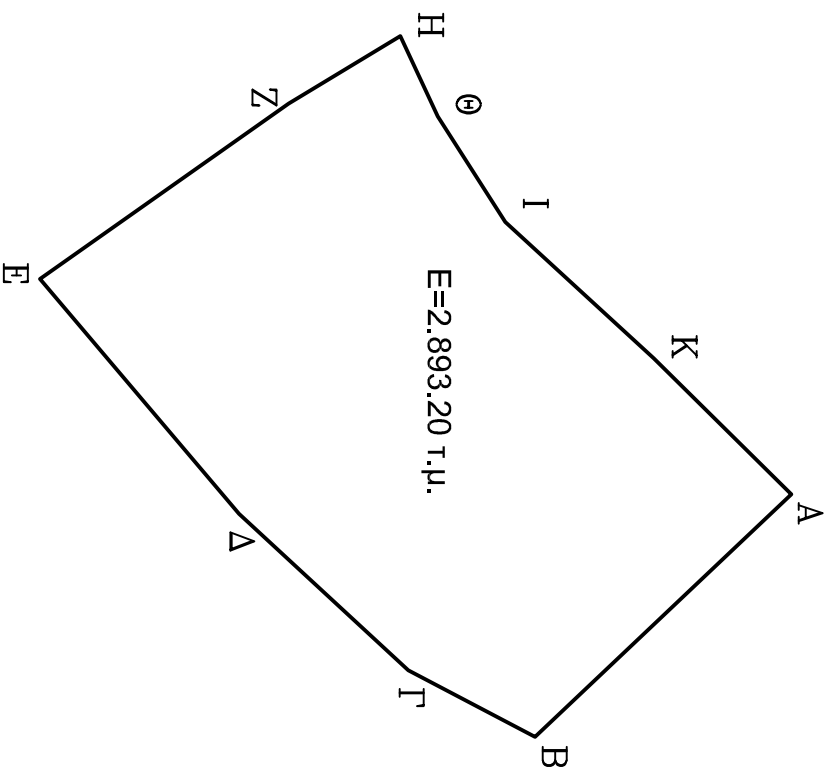

ΟΝΟΜΑΤΕΠΩΝΥΜΟ ΑΙΤΟΥΣΑΣ: ΜΑΤΣΙΓΓΟΥ ΧΡΥΣΑΝΘΗΣ
 ΑΙΘΜ. ΠΡΩΤ. ΠΡΑΞΗΣ ΧΑΡΑΚΤΗΡΙΣΜΟΥ: 31152/28-11-2014

ΣΗΜΕΙΑ	ΠΙΝΑΚΑΣ ΣΥΝΤΕΤΑΓΜΕΝΩΝ	
	X	Y
Α/α		
A	464988.84	4482342.59
B	465014.68	4482315.30
T	465007.58	4482301.77
Δ	464990.90	4482283.73
E	464965.90	4482262.51
Z	464947.19	4482289.01
H	464939.99	4482300.94
Θ	464948.56	4482304.93
I	464959.80	4482312.10
K	464974.35	4482327.95