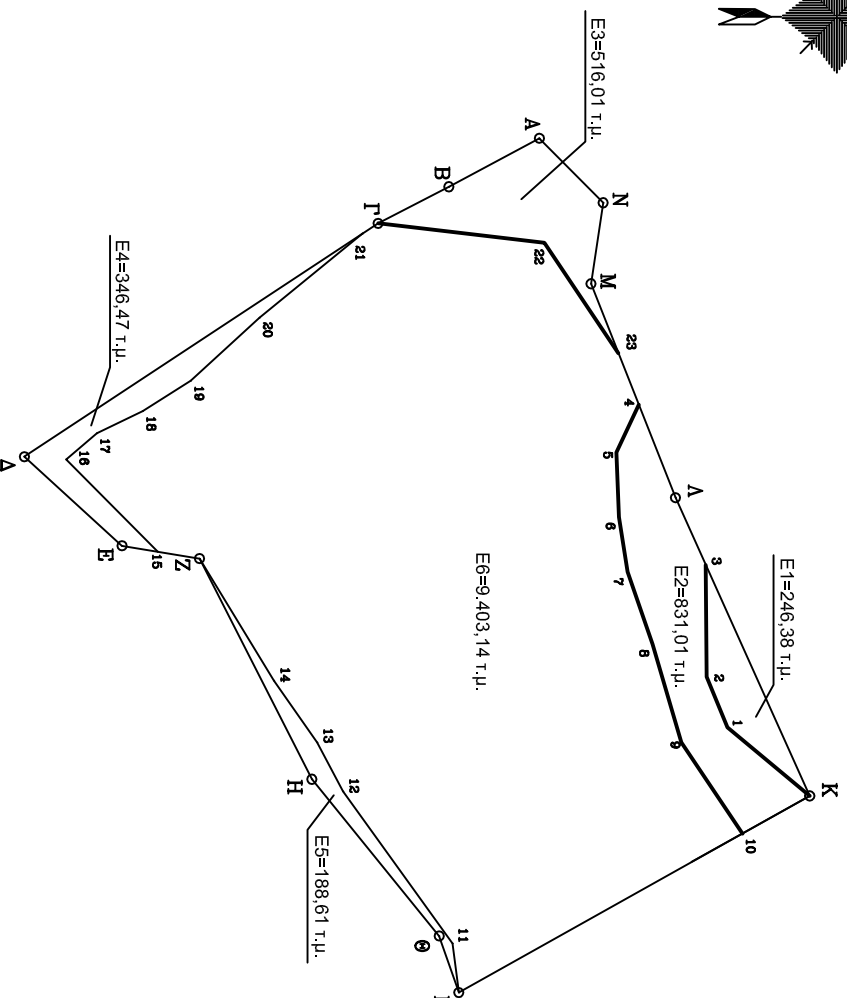

ΟΝΟΜΑΤΕΠΙΘΑΝΥΜΟ ΑΙΤΟΥΝΤΑ: ΒΑΛΟΔΗΜΟΣ ΙΩΑΝΝΗΤΣ
 ΑΓΩΜ. ΠΡΟΤ. ΠΡΑΞΗΣ ΧΑΡΑΚΤΗΡΙΣΜΟΥ: 30664/24-11-2014

ΣΗΜΕΙΑ	ΠΙΝΑΚΑΣ
α/α	ΣΥΝΤΕΤΑΓΜΕΝΟΝ
	X Y
1	475204,45 4485361,60
2	475195,00 4485357,71
3	475174,14 4485357,56
4	475144,23 4485345,05
5	475153,16 4485340,91
6	475165,21 4485341,37
7	475175,40 4485343,00
8	475188,90 4485347,65
9	475207,20 4485353,01
10	475224,22 4485354,38
11	475244,70 4485310,33
12	475216,26 4485429,89
13	475207,20 4485429,89
14	475195,69 4485477,00
15	475171,65 4485455,30
16	475154,47 4485438,24
17	475149,56 4485443,96
18	475145,45 4485452,54
19	475139,77 4485461,49
20	475128,00 4485474,31
21	475112,33 4485493,55
22	475114,06 4485527,43
23	475134,63 4485541,26

ΣΗΜΕΙΑ	ΠΙΝΑΚΑΣ
α/α	ΣΥΝΤΕΤΑΓΜΕΝΟΝ
	X Y
A	475094,56 448526,50
B	475109,60 448509,64
T	475110,42 4485496,44
Δ	475153,94 4485430,45
E	475170,55 4485448,66
Z	475172,94 4485463,13
H	475214,09 4485484,09
Θ	475243,32 4485507,83
I	475253,85 4485511,48
K	475217,19 4485376,94
A	475161,59 4485351,91
M	475121,69 4485326,15
N	475106,59 4485328,42