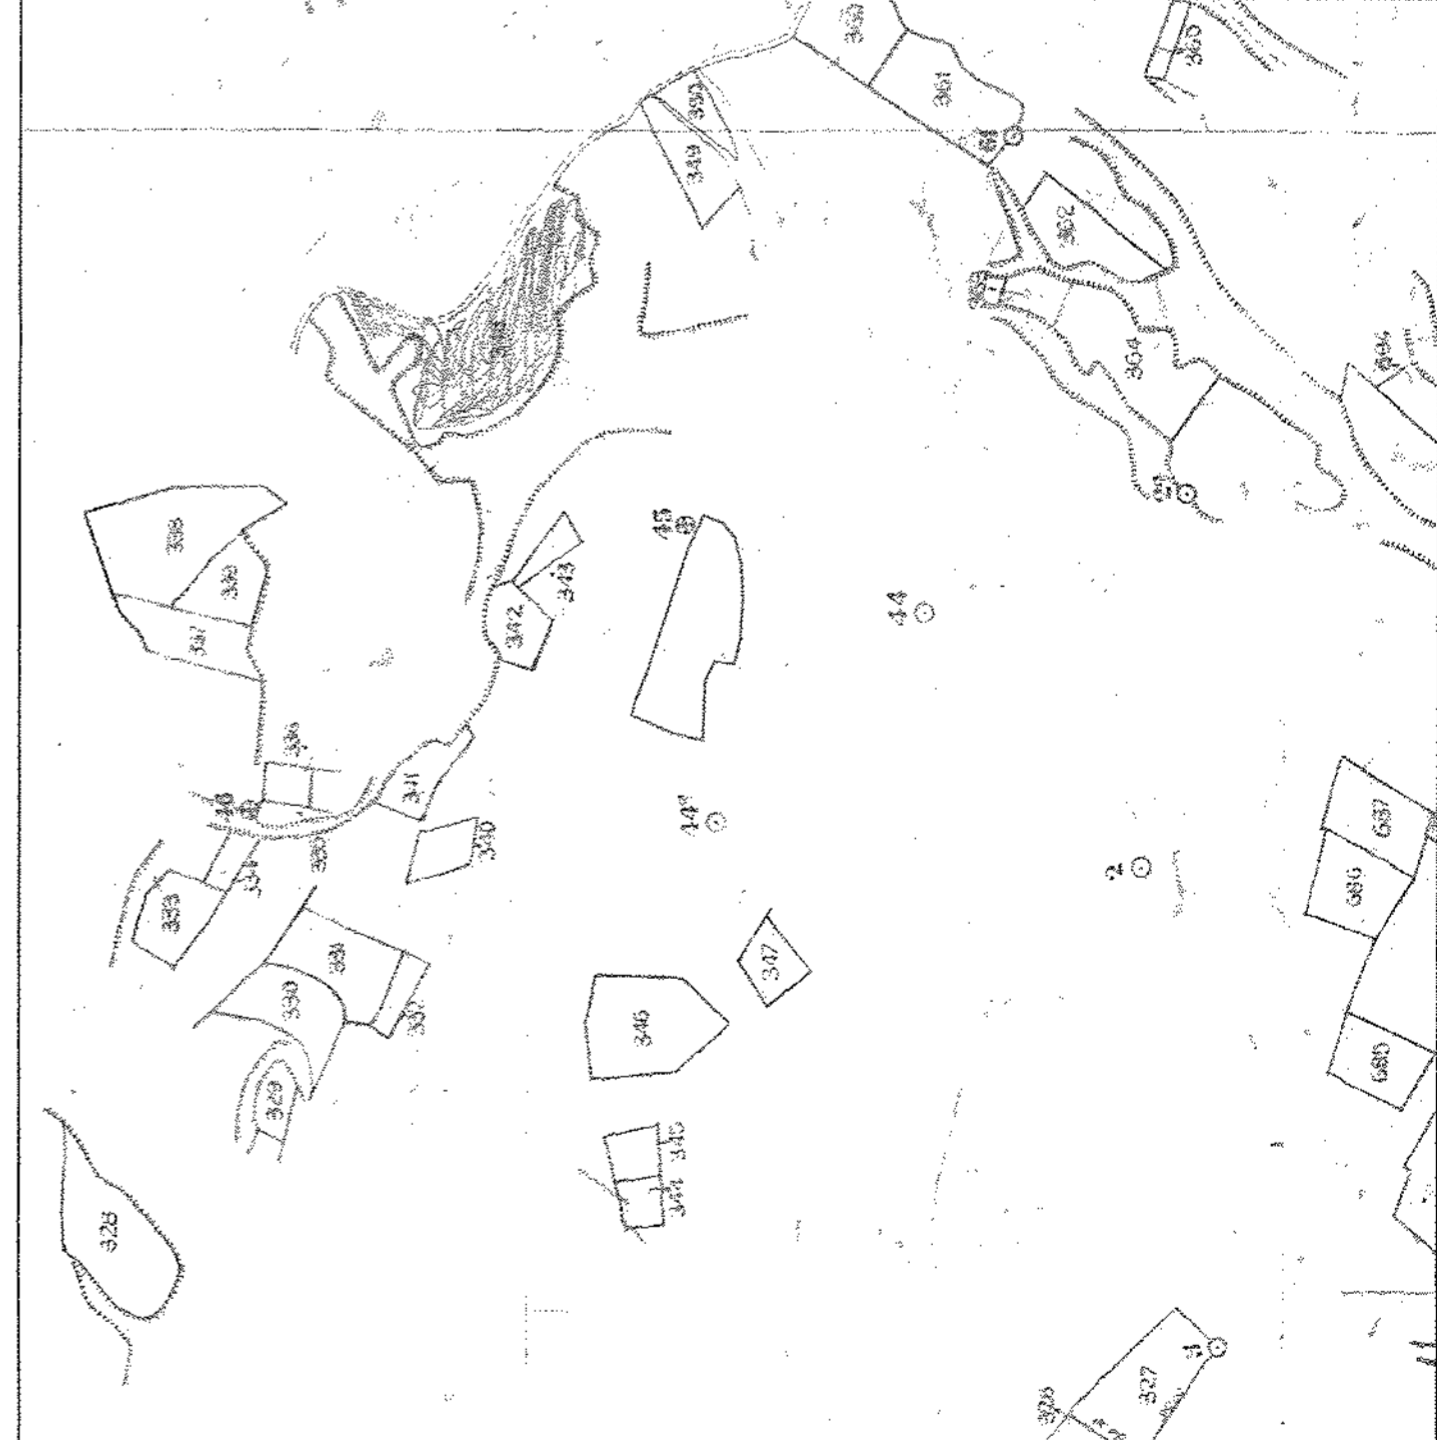

ΑΠΟΣΤΑΣΗ ΛΕΙΤΟΥΡΓΙΚΟΥ ΧΡΟΣΤΟΥ ΑΠΟ ΟΡΘΟ ΠΕΡΙΛΕΞΕΙΩ : S1=401M  
 ΑΠΟΣΤΑΣΗ ΑΓΡΟΤΕΜΑΧΙΟΥ ΑΠΟ ΠΕΛΑΓΙΑΚΟ ΔΕΚΤΟ ΚΑΣΤΟΡΙΑΣ - ΚΟΡΦΟΜΕΛΙΑΣ : S2=790M  
 ΑΠΟΣΤΑΣΗ ΑΓΡΟΤΕΜΑΧΙΟΥ ΑΠΟ ΑΛΛΗΛΟΝΟΜΑ ΠΟΤΑΜΟ : S3=1323M  
 ΑΠΟΣΤΑΣΗ ΑΓΡΟΤΕΜΑΧΙΟΥ ΑΠΟ ΟΡΘΟ ΒΙΟΤΕΧΝΙΑ ΕΥΛΟΥ : S4=468M  
 ΑΠΟΣΤΑΣΗ ΑΓΡΟΤΕΜΑΧΙΟΥ ΑΠΟ ΖΕΦΥΡΟΛΟΙΜΟ : S5=1140M  
 ΑΠΟΣΤΑΣΗ ΑΓΡΟΤΕΜΑΧΙΟΥ ΑΠΟ ΟΡΘΟ ΟΙΚΙΣΜΟΥ ΝΕΑΣ ΑΓΡΙΑΣ : S6=998M  
 ΑΠΟΣΤΑΣΗ ΑΓΡΟΤΕΜΑΧΙΟΥ ΑΠΟ ΟΡΘΟ ΟΙΚΙΣΜΟΥ ΚΑΣΤΟΡΙΑΣ : S7=1038M

ΑΠΟΣΤΑΣΜΑ ΑΒΡΟΦΩΤΟΓΡΑΦΙΑΣ  
 ΚΑΙΜΑΚΑ 1:10000

ΑΠΟΣΤΑΣΜΑ Φ.Χ. (Γ.Υ.Σ.) ΚΑΣΤΟΡΙΑΣ  
 ΚΑΙΜΑΚΑ 1:5000

ΑΠΟΣΤΑΣΜΑ ΔΙΑΝΟΜΗΣ ΑΓΡΟΚΤΗΜΑΤΟΣ ΛΕΥΚΗΣ  
 ΚΑΙΜΑΚΑ 1:5000

α/α	X (m)	Y (m)	S (m)
A	265702,36	4488302,11	25,95
B	265728,25	4488299,98	22,89
Γ	265761,13	4488300,43	17,74
Δ	265768,47	4488304,20	12,95
Ε	265778,69	4488312,20	13,92
Ζ	265784,26	4488324,63	9,52
Θ	265762,53	4488335,42	23,17
Ι	265684,58	4488363,42	10,16
Κ	265663,29	4488372,56	30,43
Λ	265653,27	4488375,54	19,81
Μ	265640,42	4488347,95	39,24
Ν	265635,65	4488328,73	13,78
Ξ	265674,82	4488326,26	13,78
Ο	265587,12	4488320,04	13,57
Α	265585,35	4488306,95	17,62
Α	265702,36	4488302,11	25,95