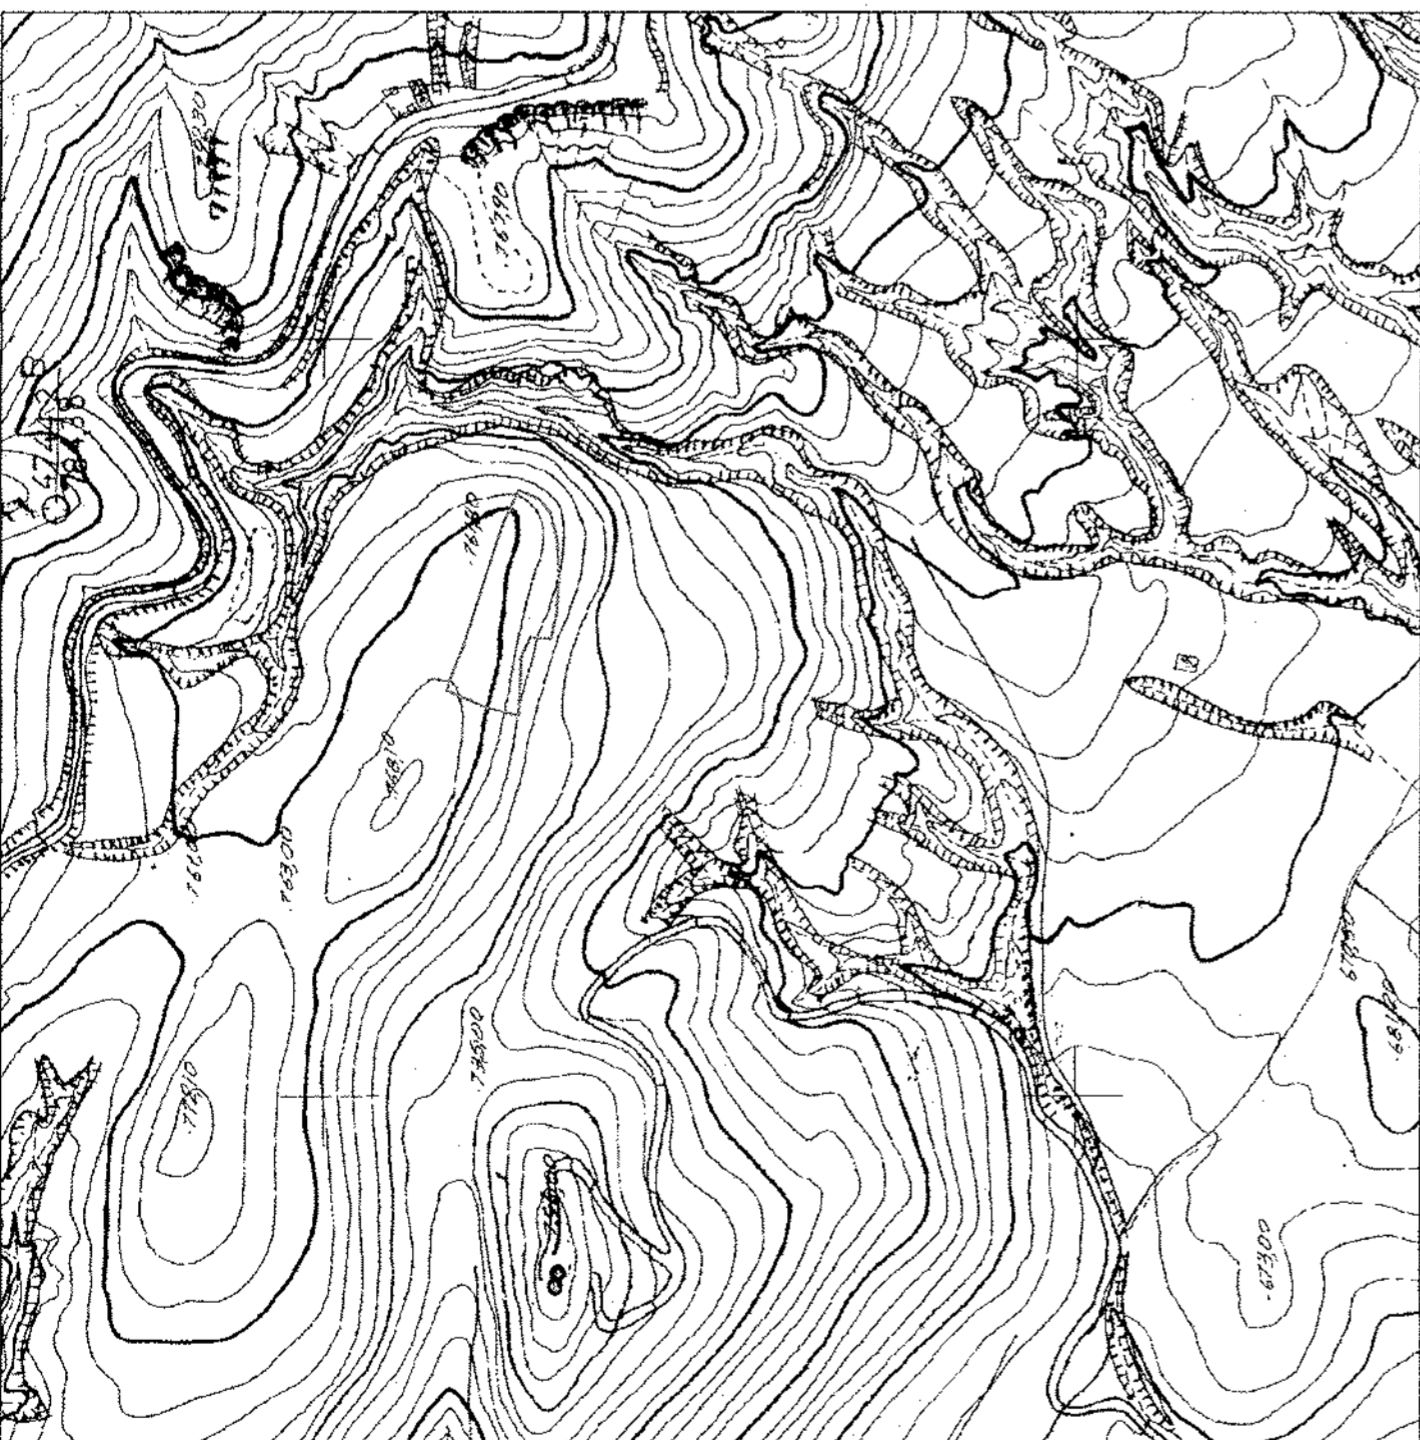

ΑΠΟΣΤΑΣΗ ΛΕΙΤΟΥΡΓΙΚΟΥ ΧΡΟΣΤΟΥ ΑΠΟ ΟΡΘΟ ΠΕΡΙΛΕΞΕΙΩ : S1=401M  
 ΑΠΟΣΤΑΣΗ ΑΓΡΟΤΕΜΑΧΙΟΥ ΑΠΟ ΠΕΛΑΓΙΑΚΟ ΔΕΚΤΟ ΚΑΣΤΟΡΙΑΣ - ΚΟΡΦΟΜΕΛΙΑΣ : S2=790M  
 ΑΠΟΣΤΑΣΗ ΑΓΡΟΤΕΜΑΧΙΟΥ ΑΠΟ ΑΛΛΗΛΟΝΟΜΑ ΠΟΤΑΜΟ : S3=1323M  
 ΑΠΟΣΤΑΣΗ ΑΓΡΟΤΕΜΑΧΙΟΥ ΑΠΟ ΟΡΘΟ ΒΙΟΤΕΧΝΙΑ ΕΥΛΟΥ : S4=468M  
 ΑΠΟΣΤΑΣΗ ΑΓΡΟΤΕΜΑΧΙΟΥ ΑΠΟ ΖΕΦΥΡΟΛΟΙΜΟ : S5=1140M  
 ΑΠΟΣΤΑΣΗ ΑΓΡΟΤΕΜΑΧΙΟΥ ΑΠΟ ΟΡΘΟ ΟΙΚΙΣΜΟΥ ΝΕΑΣ ΑΓΡΙΑΣ : S6=998M  
 ΑΠΟΣΤΑΣΗ ΑΓΡΟΤΕΜΑΧΙΟΥ ΑΠΟ ΟΡΘΟ ΟΙΚΙΣΜΟΥ ΚΑΣΤΟΡΙΑΣ : S7=1038M

ΑΠΟΣΤΑΣΜΑ ΑΒΡΟΦΩΤΟΓΡΑΦΙΑΣ  
 ΚΑΙΜΑΚΑ 1:10000

ΑΠΟΣΤΑΣΜΑ Φ.Χ. (Γ.Υ.Σ.) ΚΑΣΤΟΡΙΑΣ  
 ΚΑΙΜΑΚΑ 1:5000

ΑΠΟΣΤΑΣΜΑ ΔΙΑΝΟΜΗΣ ΑΓΡΟΚΤΗΜΑΤΟΣ ΛΕΥΚΗΣ  
 ΚΑΙΜΑΚΑ 1:5000

α/α	X (m)	Y (m)	S (m)
A	265702,36	4488302,11	25,95
B	265728,25	4488299,98	22,89
Γ	265761,13	4488300,43	17,74
Δ	265768,47	4488304,20	12,95
Ε	265778,69	4488312,20	13,92
Ζ	265784,26	4488324,63	9,52
Θ	265762,53	4488335,42	23,17
Ι	265684,58	4488363,42	10,16
Κ	265663,29	4488372,56	30,43
Λ	265653,27	4488375,54	19,81
Μ	265640,42	4488347,95	39,24
Ν	265635,65	4488328,73	13,78
Ξ	265674,82	4488326,26	13,78
Ο	265587,12	4488320,04	13,57
Α	265585,35	4488306,95	17,62
Α	265702,36	4488302,11	25,95