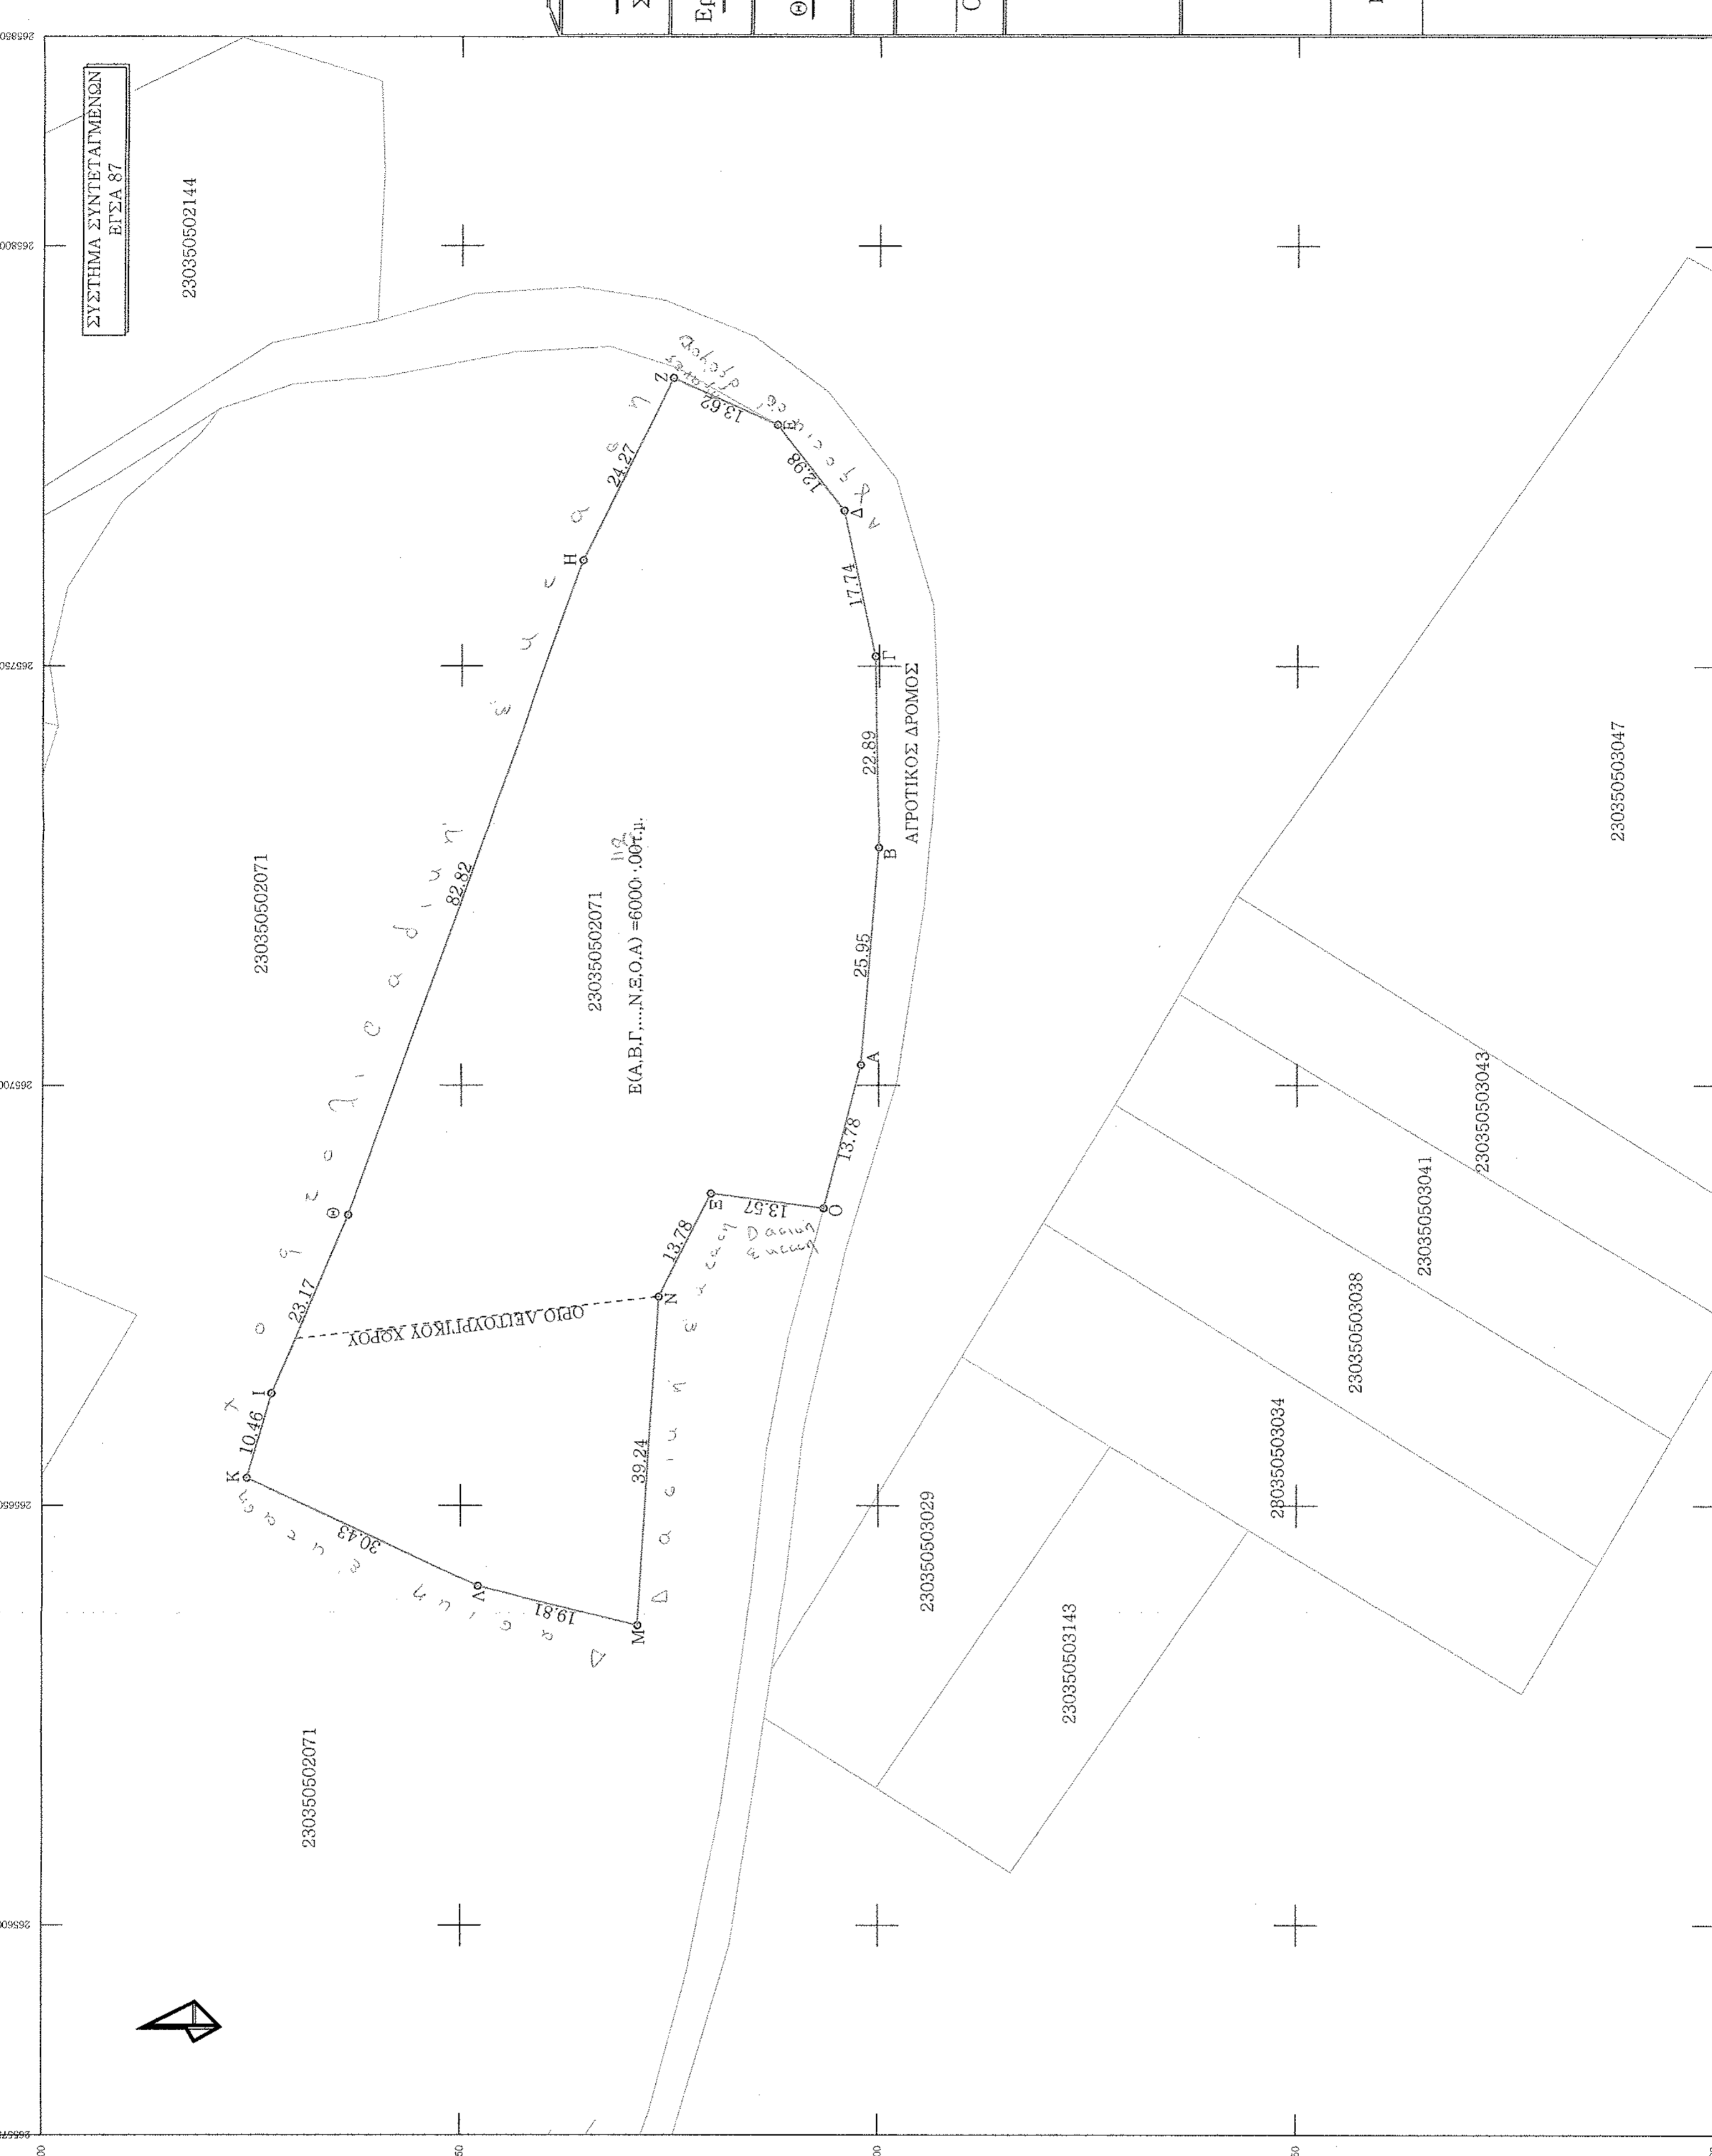

ΑΠΟΣΤΑΣΗ ΛΕΙΤΟΥΡΓΙΚΟΥ ΧΡΟΣΤΟΥ ΑΠΟ ΟΡΘΟ ΠΕΡΙΛΕΞΕΙΩ : S1=401M  
 ΑΠΟΣΤΑΣΗ ΑΓΡΟΤΕΜΑΧΙΟΥ ΑΠΟ ΠΕΛΑΓΙΑΚΟ ΔΕΚΤΟ ΚΑΣΤΟΡΙΑΣ - ΚΟΡΦΟΜΕΛΙΑΣ : S2=790M  
 ΑΠΟΣΤΑΣΗ ΑΓΡΟΤΕΜΑΧΙΟΥ ΑΠΟ ΑΛΛΗΛΟΝΟΜΑ ΠΟΤΑΜΟ : S3=1323M  
 ΑΠΟΣΤΑΣΗ ΑΓΡΟΤΕΜΑΧΙΟΥ ΑΠΟ ΟΡΘΟ ΒΙΟΤΕΧΝΙΑ ΕΥΛΟΥ : S4=468M  
 ΑΠΟΣΤΑΣΗ ΑΓΡΟΤΕΜΑΧΙΟΥ ΑΠΟ ΖΕΦΥΡΟΛΟΙΜΟ : S5=1140M  
 ΑΠΟΣΤΑΣΗ ΑΓΡΟΤΕΜΑΧΙΟΥ ΑΠΟ ΟΡΘΟ ΟΙΚΙΣΜΟΥ ΝΕΑΣ ΑΓΡΙΑΣ : S6=998M  
 ΑΠΟΣΤΑΣΗ ΑΓΡΟΤΕΜΑΧΙΟΥ ΑΠΟ ΟΡΘΟ ΟΙΚΙΣΜΟΥ ΚΑΣΤΟΡΙΑΣ : S7=1038M

ΑΠΟΣΤΑΣΜΑ ΑΒΡΟΦΩΤΟΓΡΑΦΙΑΣ  
 ΚΑΙΜΑΚΑ 1:10000

ΑΠΟΣΤΑΣΜΑ Φ.Χ. (Γ.Υ.Σ.) ΚΑΣΤΟΡΙΑΣ  
 ΚΑΙΜΑΚΑ 1:5000

ΑΠΟΣΤΑΣΜΑ ΔΙΑΝΟΜΗΣ ΑΓΡΟΚΤΗΜΑΤΟΣ ΛΕΥΚΗΣ  
 ΚΑΙΜΑΚΑ 1:5000

α/α	X (m)	Y (m)	S (m)
A	265702,36	4488302,11	25,95
B	265728,25	4488299,98	22,89
Γ	265761,13	4488300,43	17,74
Δ	265768,47	4488304,20	12,95
Ε	265778,69	4488312,20	13,92
Ζ	265784,26	4488324,63	9,52
Θ	265762,53	4488335,42	23,17
Ι	265684,58	4488363,42	10,16
Κ	265663,29	4488372,56	30,43
Λ	265653,27	4488375,54	19,81
Μ	265640,42	4488347,95	39,24
Ν	265635,65	4488328,73	13,78
Ξ	265674,82	4488326,26	13,78
Ο	265587,12	4488320,04	13,57
Α	265585,35	4488306,95	17,62
Α	265702,36	4488302,11	25,95