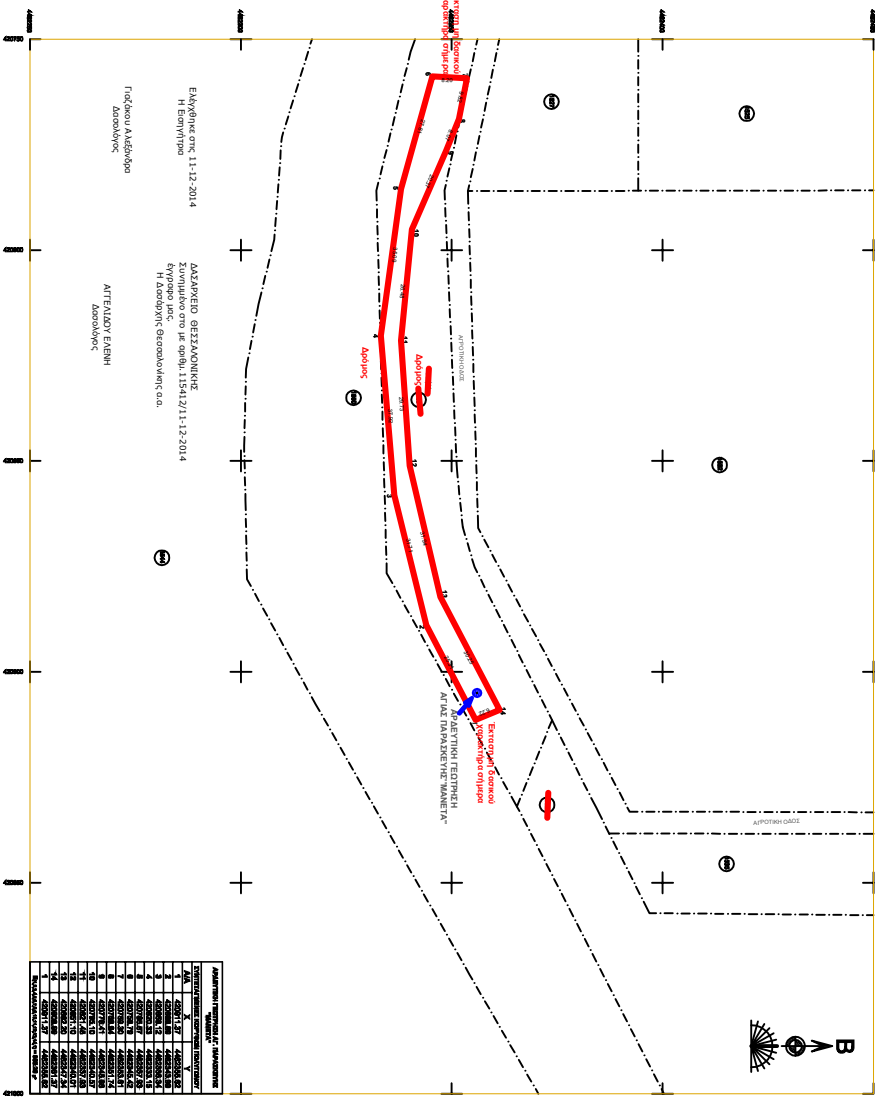

ΕΛΛΗΝΙΚΗ ΔΗΜΟΚΡΑΤΙΑ
ΠΕΡΙΦΕΡΕΙΑ ΚΕΝΤΡΙΚΗΣ ΜΑΚΕΔΟΝΙΑΣ
ΛΕΥΚΑ ΓΕΡΜΗΣ

ΑΔΕΙΕΣ ΧΡΗΣΗΣ ΝΕΡΟΥ ΑΡΧΑΙΟΛΟΓΙΚΟΝ ΜΝΗΜΕΙΟΝ ΛΕΥΚΑ ΓΕΡΜΗΣ

ΠΡΑΞΗ ΧΑΡΑΚΤΗΡΙΣΜΟΥ

ΜΕΤΡΗΣΗ	ΕΠΙΣΤΑΣΗ	ΜΕΤΡΗΣΗ	ΜΕΤΡΗΣΗ
1.300	49.300	2	

ΣΥΜΠΛΗΡ. ΑΝΩΘΕΝΟΣ
ΣΥΜΠΛΗΡ. ΑΝΩΘΕΝΟΣ

ΑΠΟΤΥΠΩΣΗ ΤΟΠΟΓΡΑΦΙΚΟΥ ΔΙΑΓΡΑΜΜΑΤΟΣ ΣΥΜΠΛΗΡΩΜΑΤΟΣ ΔΙΑΜΟΧΕΣ (ΣΧ. ΜΕΛΟΣ 1:500)