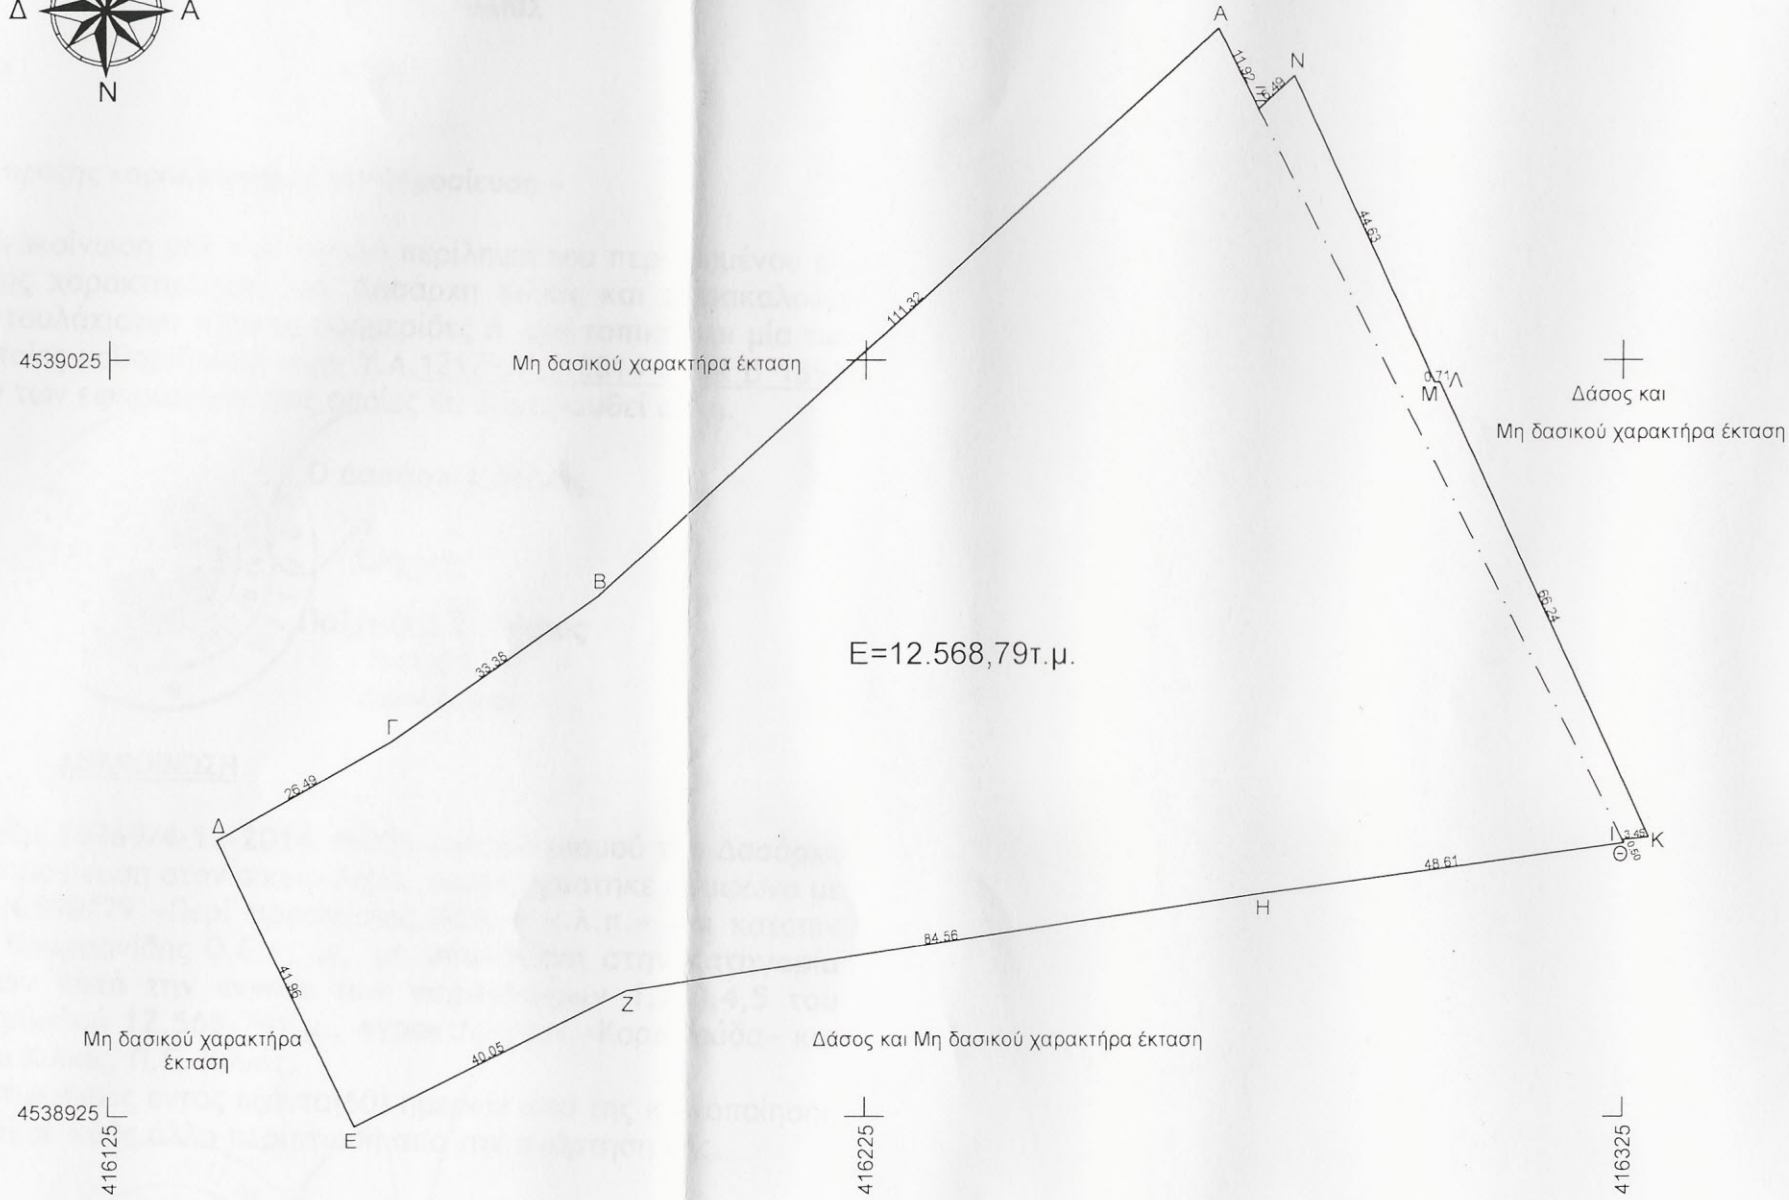

ΣΧΕΔΙΑΓΡΑΜΜΑ

Έκτασης υπό στοιχεία (Α,Β,Γ,Δ,Ε,Ζ,Η,Θ,Ι,Κ,Λ,Μ,Ν,Ξ,Α.) **εμβαδού 12.568,79τ.μ.** στη θέση "Ορθόλιθος"
περιοχής αγροκτημάτων Κορωνούδας και Επταλόφου Δ.Ε. Κρουσσών, Δήμου Κιλκίς, Π.Ε. Κιλκίς
Κλίμακα 1:1.000

Συντεταγμένες Κορυφών ΕΓΣΑ87		
α/α	X	Ψ
A	416271.5758	4539068.9583
B	416189.5450	4538993.7109
Γ	416162.3002	4538974.4252
Δ	416139.2556	4538961.3670
Ε	416157.5936	4538923.6210
Ζ	416193.3822	4538941.5996
Η	416276.9736	4538954.3770
Θ	416325.1193	4538961.0951
Ι	416324.8970	4538961.5430
Κ	416328.3280	4538961.8850
Λ	416300.7665	4539022.1136
Μ	416300.0580	4539022.0460
Ν	416281.6293	4539062.6916
Ξ	416276.8780	4539058.2770