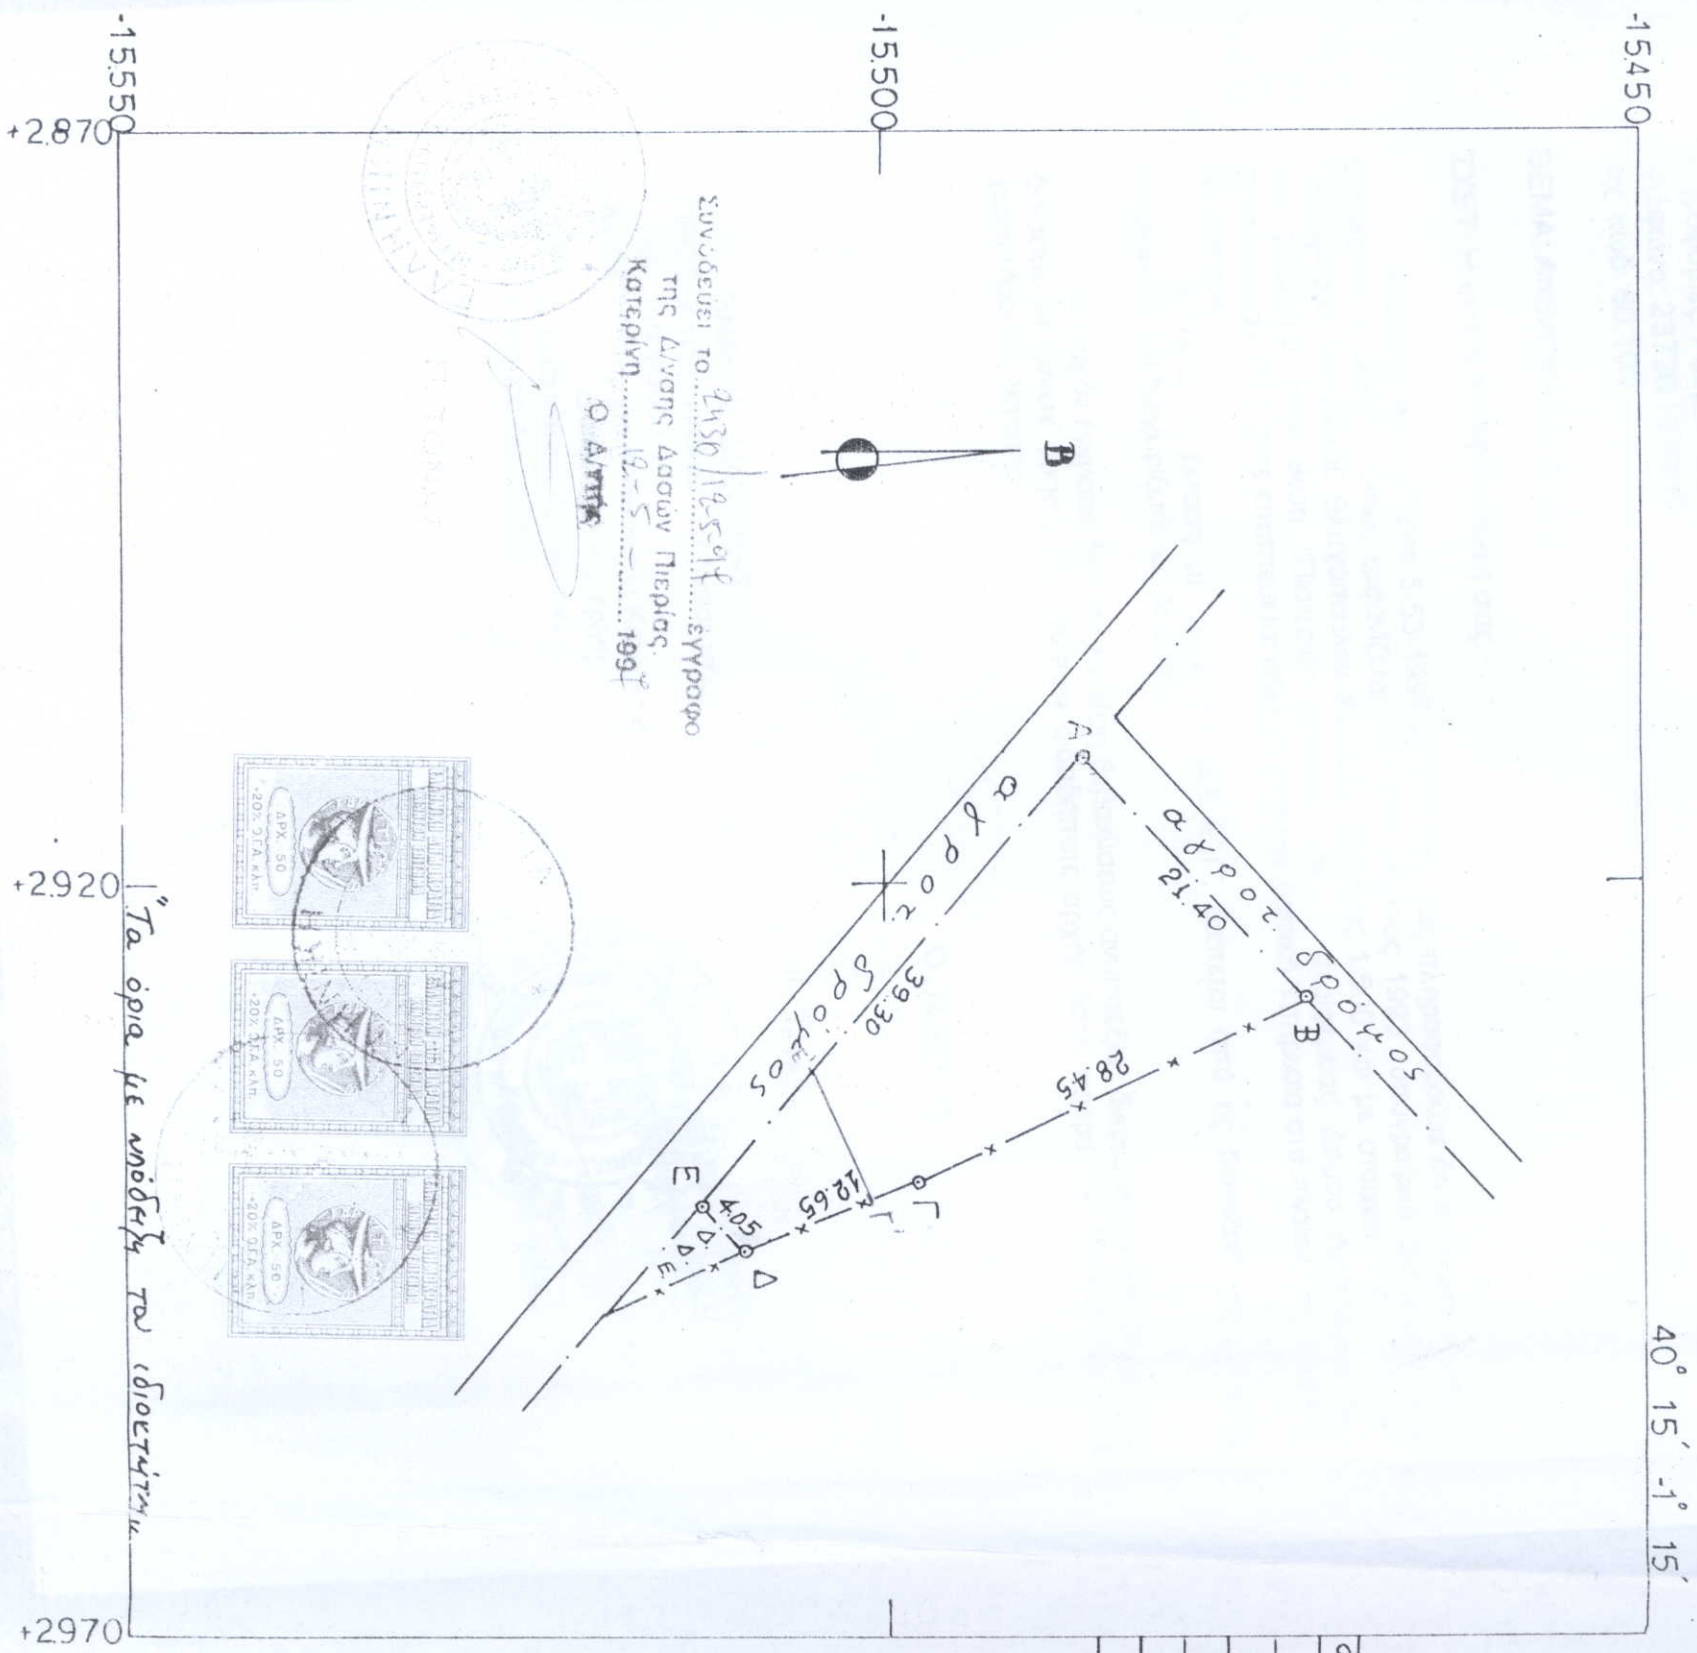

ΤΟΠΟΓΡΑΦΙΚΟ ΔΙΑΓΡΑΜΜΑ  
 αγροτεμαχίου με στοιχεία (ΑΒΓΔΕΑ) Ε=509,25 τ.μ.  
 στη θέση "Πιστεριάς", αμπελιό ΑΙΤΟΧΩΡΙΟΥ  
 Ιδιοκτησίας ΧΑΤΖΗ ΝΙΚΟΛΑΟΥ  
 κλίμακα 1:500

α/α	Χ	Υ
A	2911,69	-15486,81
B	2927,40	-15472,27
Γ	2939,79	-15497,88
Δ	2944,44	-15509,62
E	2941,51	-15512,39

Τα όρια με μετρήσει του ιδιοκτήτη

ΕΛΛΗΝΙΚΗ ΔΗΜΟΚΡΑΤΙΑ  
 ΚΕΝΤΡΟ ΜΕΤΡΗΣΕΩΝ  
 ΚΑΤΕΓΡΑΦΕΣ  
 ΚΑΤΕΓΡΑΦΕΣ  
 ΧΑΤΖΗ ΝΙΚΟΛΑΟΥ ANNA

ΑΙΤΟΧΩΡΙΟ ΜΑΡΤΙΟΣ 1993  
 Ο ΣΥΝΤΑΞΑΣ

ΚΑΤΕΓΡΑΦΕΣ  
 ΚΑΤΕΓΡΑΦΕΣ  
 ΚΑΤΕΓΡΑΦΕΣ  
 ΚΑΤΕΓΡΑΦΕΣ

ΟΔΟΠΟΡΙΚΟ ΣΚΑΡΙΦΗΜΑ