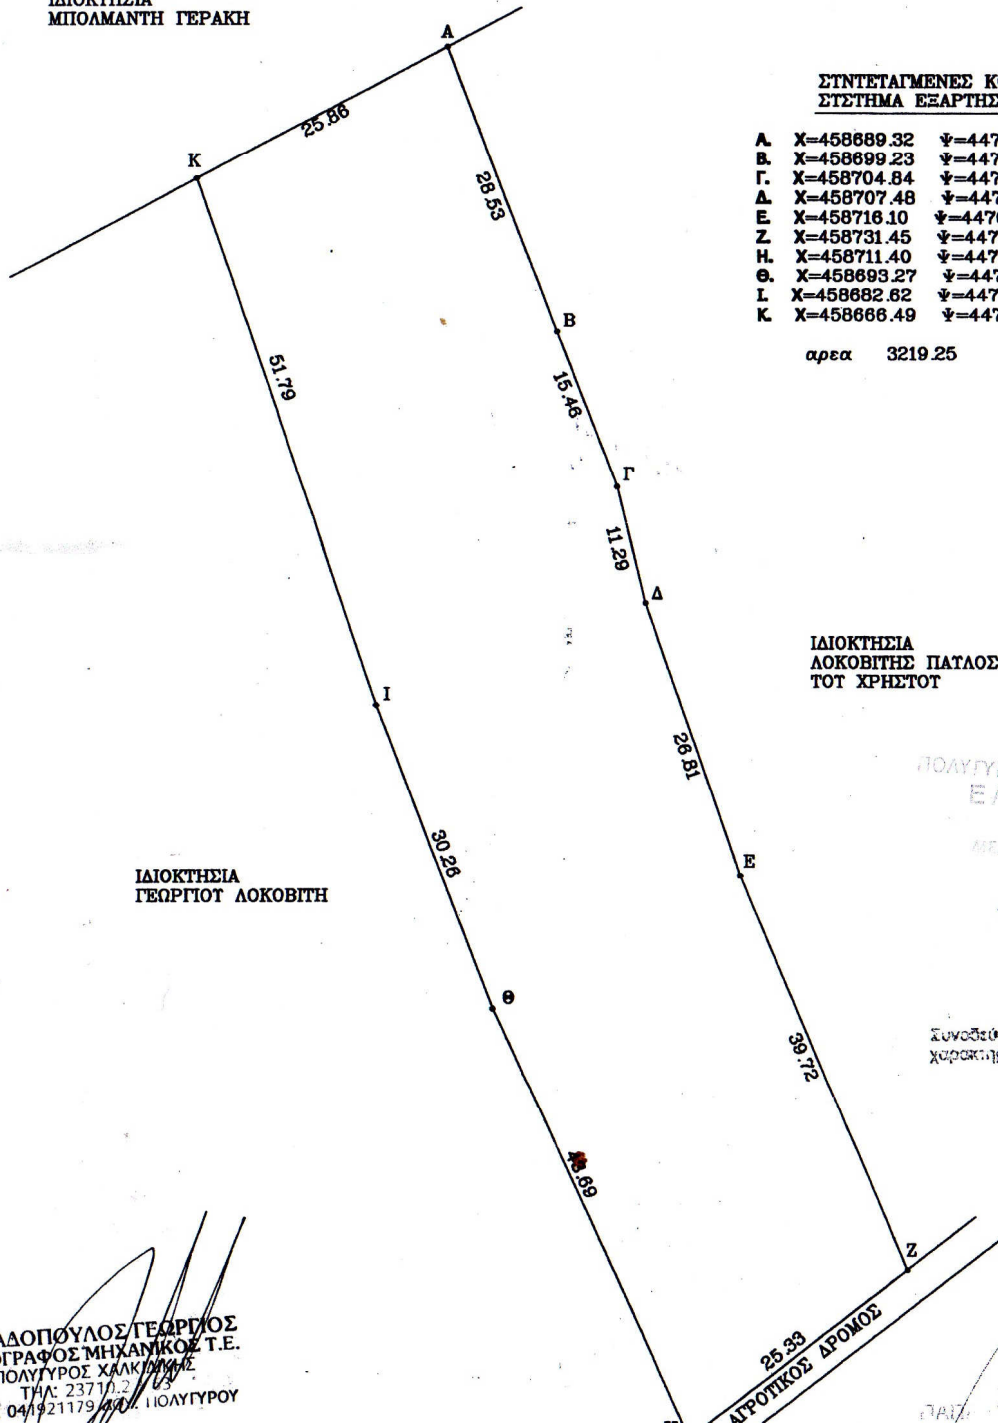

ΙΔΙΟΚΤΗΣΙΑ
ΜΠΟΛΑΜΑΝΤΗ ΓΕΡΑΚΗ

**ΣΤΗΝΤΕΤΑΓΜΕΝΕΣ ΚΟΡΤΦΟΝ
ΣΤΕΤΗΜΑ ΕΞΑΡΤΗΣΗΣ ΕΓΓΩ 87'**

A	X=458689.32	Ψ=4476201.32	Z=	0.00
B	X=458699.23	Ψ=4476174.57	Z=	0.00
Γ	X=458704.84	Ψ=4476160.16	Z=	0.00
Δ	X=458707.48	Ψ=4476149.18	Z=	0.00
Ε	X=458716.10	Ψ=4476123.79	Z=	0.00
Z	X=458731.45	Ψ=4476087.16	Z=	0.00
Η	X=458711.40	Ψ=4476071.68	Z=	0.00
Θ	X=458693.27	Ψ=4476111.44	Z=	0.00
Ι	X=458682.62	Ψ=4476139.76	Z=	0.00
Κ	X=458666.49	Ψ=4476168.96	Z=	0.00

ΠΑΠΑΔΟΠΟΥΛΟΣ ΓΕΩΡΓΙΟΣ
ΤΟΠΟΓΡΑΦΟΣ ΜΗΧΑΝΙΚΟΣ Τ.Ε.
ΠΟΛΥΓΥΡΟΣ ΧΑΛΚΙΔΙΚΗΣ
ΤΗΛ: 237112153
ΑΦΜ: 04/1921179 Δ/Τ ΠΟΛΥΓΥΡΟΥ

25.33
ΑΓΡΟΤΙΚΟΣ ΔΡΟΜΟΣ

ΠΑΠΑΔΟΠΟΥΛΟΣ ΓΕΩΡΓΙΟΣ