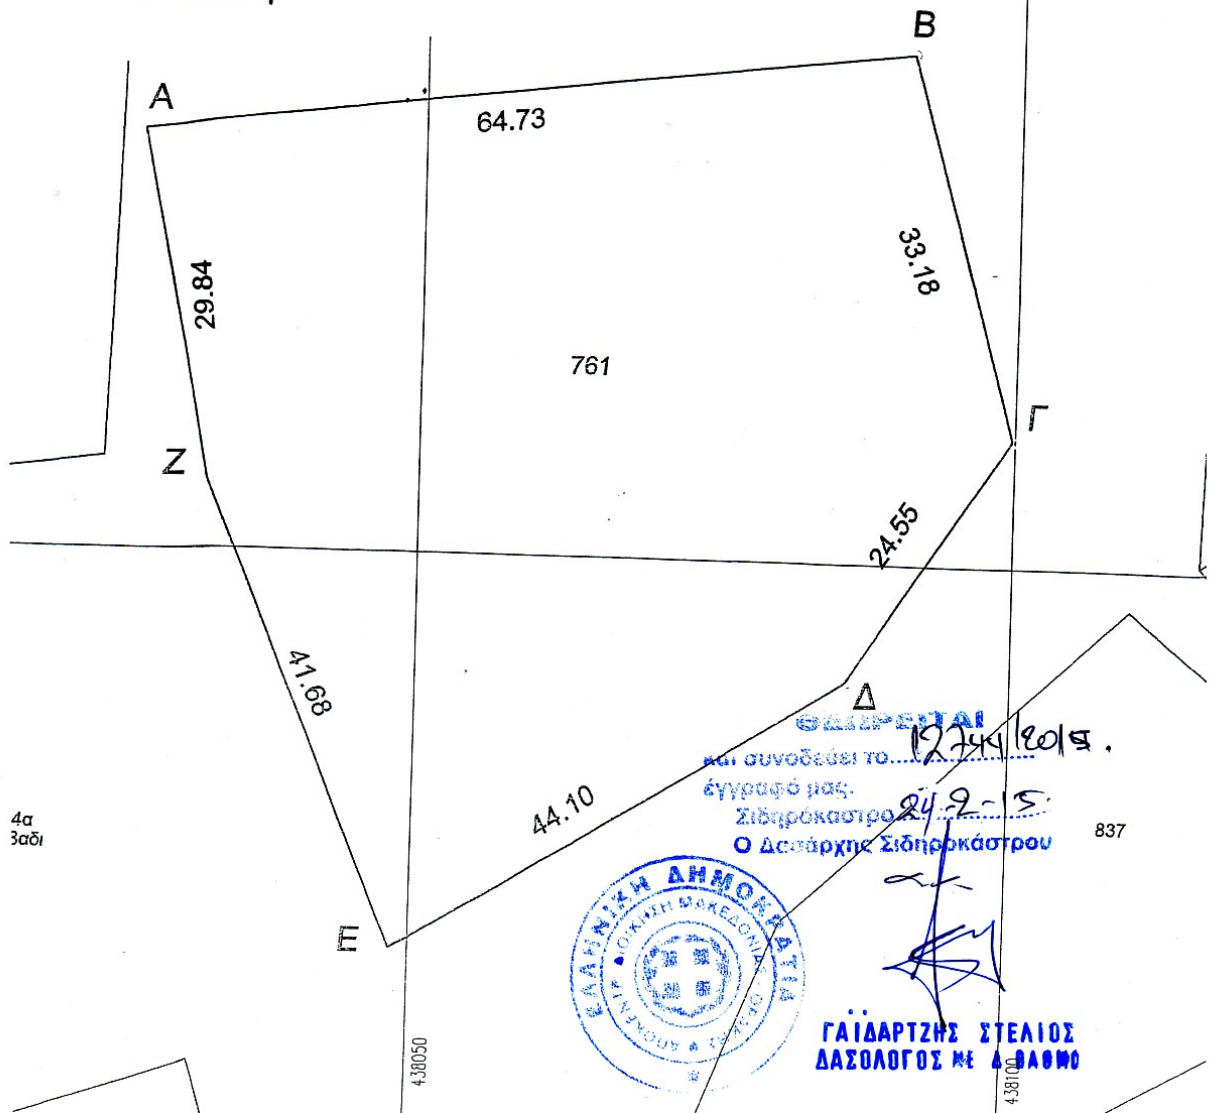

κορυφες εγσα87

- A** X=438026.50
Y=4569884.88
- B** X=438090.78
Y=4569892.53
- Γ** X=438099.74
Y=4569860.58
- Δ** X=438085.96
Y=4569840.26
- E** X=438048.38
Y=4569817.18
- Z** X=438032.18
Y=4569855.58

εμβαδο
E=3625τμ