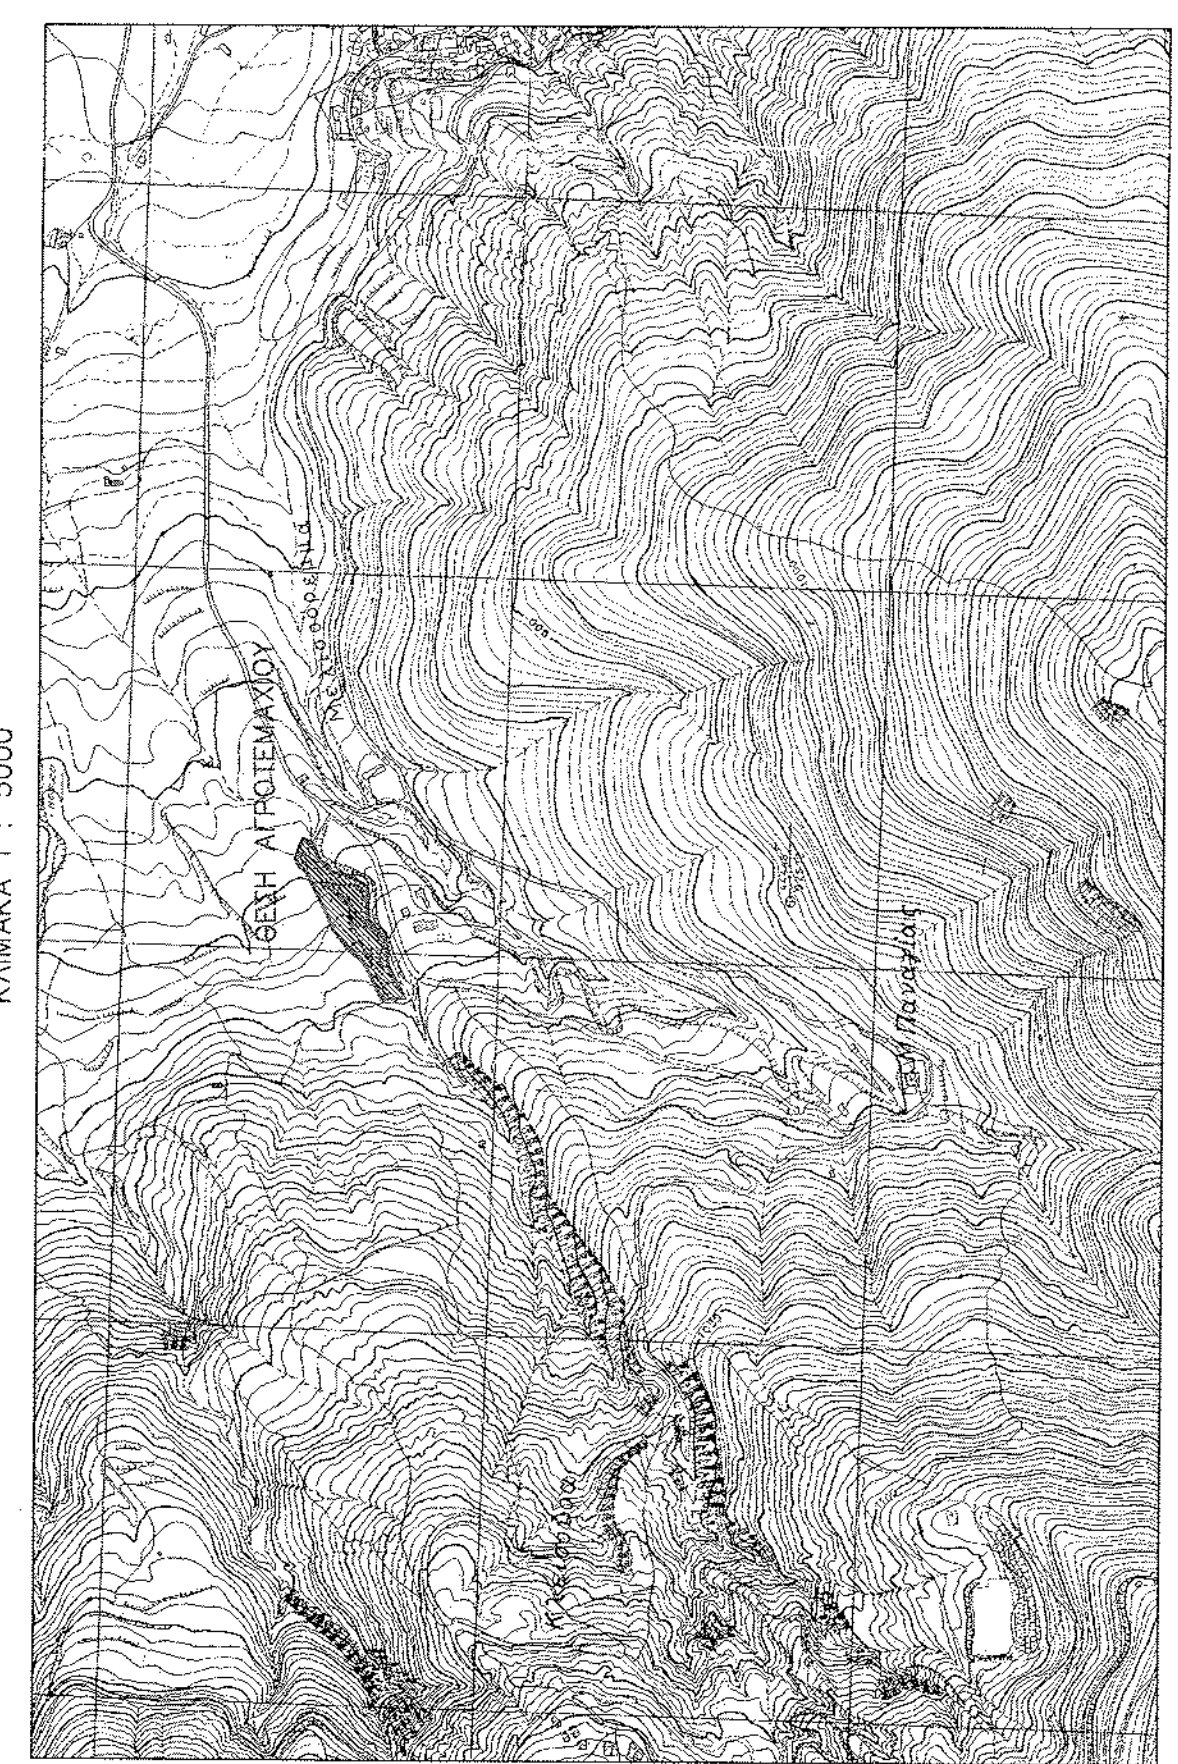

0900020166A

ΑΠΟΣΤΑΣΜΑ Φ.Χ. ΚΑΣΤΟΡΙΑΣ (Γ.Υ.Σ.)
L = 40' 45" u = ± 2' 15"
ΚΙΜΑΚΑ 1 : 5000

ΑΠΟΣΤΑΣΜΑ Φ.Χ. ΚΑΣΤΟΡΙΑΣ (Γ.Υ.Σ.)
L = 40' 45" u = ± 2' 15"
ΚΙΜΑΚΑ 1 : 5000

ΣΥΣΤΗΜΑ ΣΥΝΤΕΤΜΕΝΩΝ
Ε.Γ.Σ.Α. 87

*Το όριο του συντάκτη είναι σύμφωνο με την μελέτη
της Γ.Υ.Σ. για την διακρίση Καστοριάς Χίτης

ΣΕΜΑ
ΤΟΠΟΓΡΑΦΙΚΟ ΔΙΑΓΡΑΜΜΑ
ΑΓΡΟΤΕΜΑΧΙΟΥ

ΙΔΙΟΚΤΗΤΗΣ
ΧΗΤΑ ΚΩΝΣΤΑΝΤΙΝΑ

ΒΕΣΗ
ΤΟΠΙΚΗ ΚΟΙΝΟΤΗΤΑ ΚΛΕΙΣΟΥΡΑΣ
ΔΗΜΟΣ ΚΑΣΤΟΡΙΑΣ

ΕΜΒΛΑΔΟ
ΑΓΡΟΤΕΜΑΧΙΟΥ
Ε(Α.Β.Γ....Ω.Ω.Ω.Α)=9322.83τ.μ.

ΠΙΝΑΚΑΣ
ΣΧΕΔΙΟΥ
ΠΡΑΪΝΗ ΧΑΡΑΚΤΗΡΙΣΜΟΥ