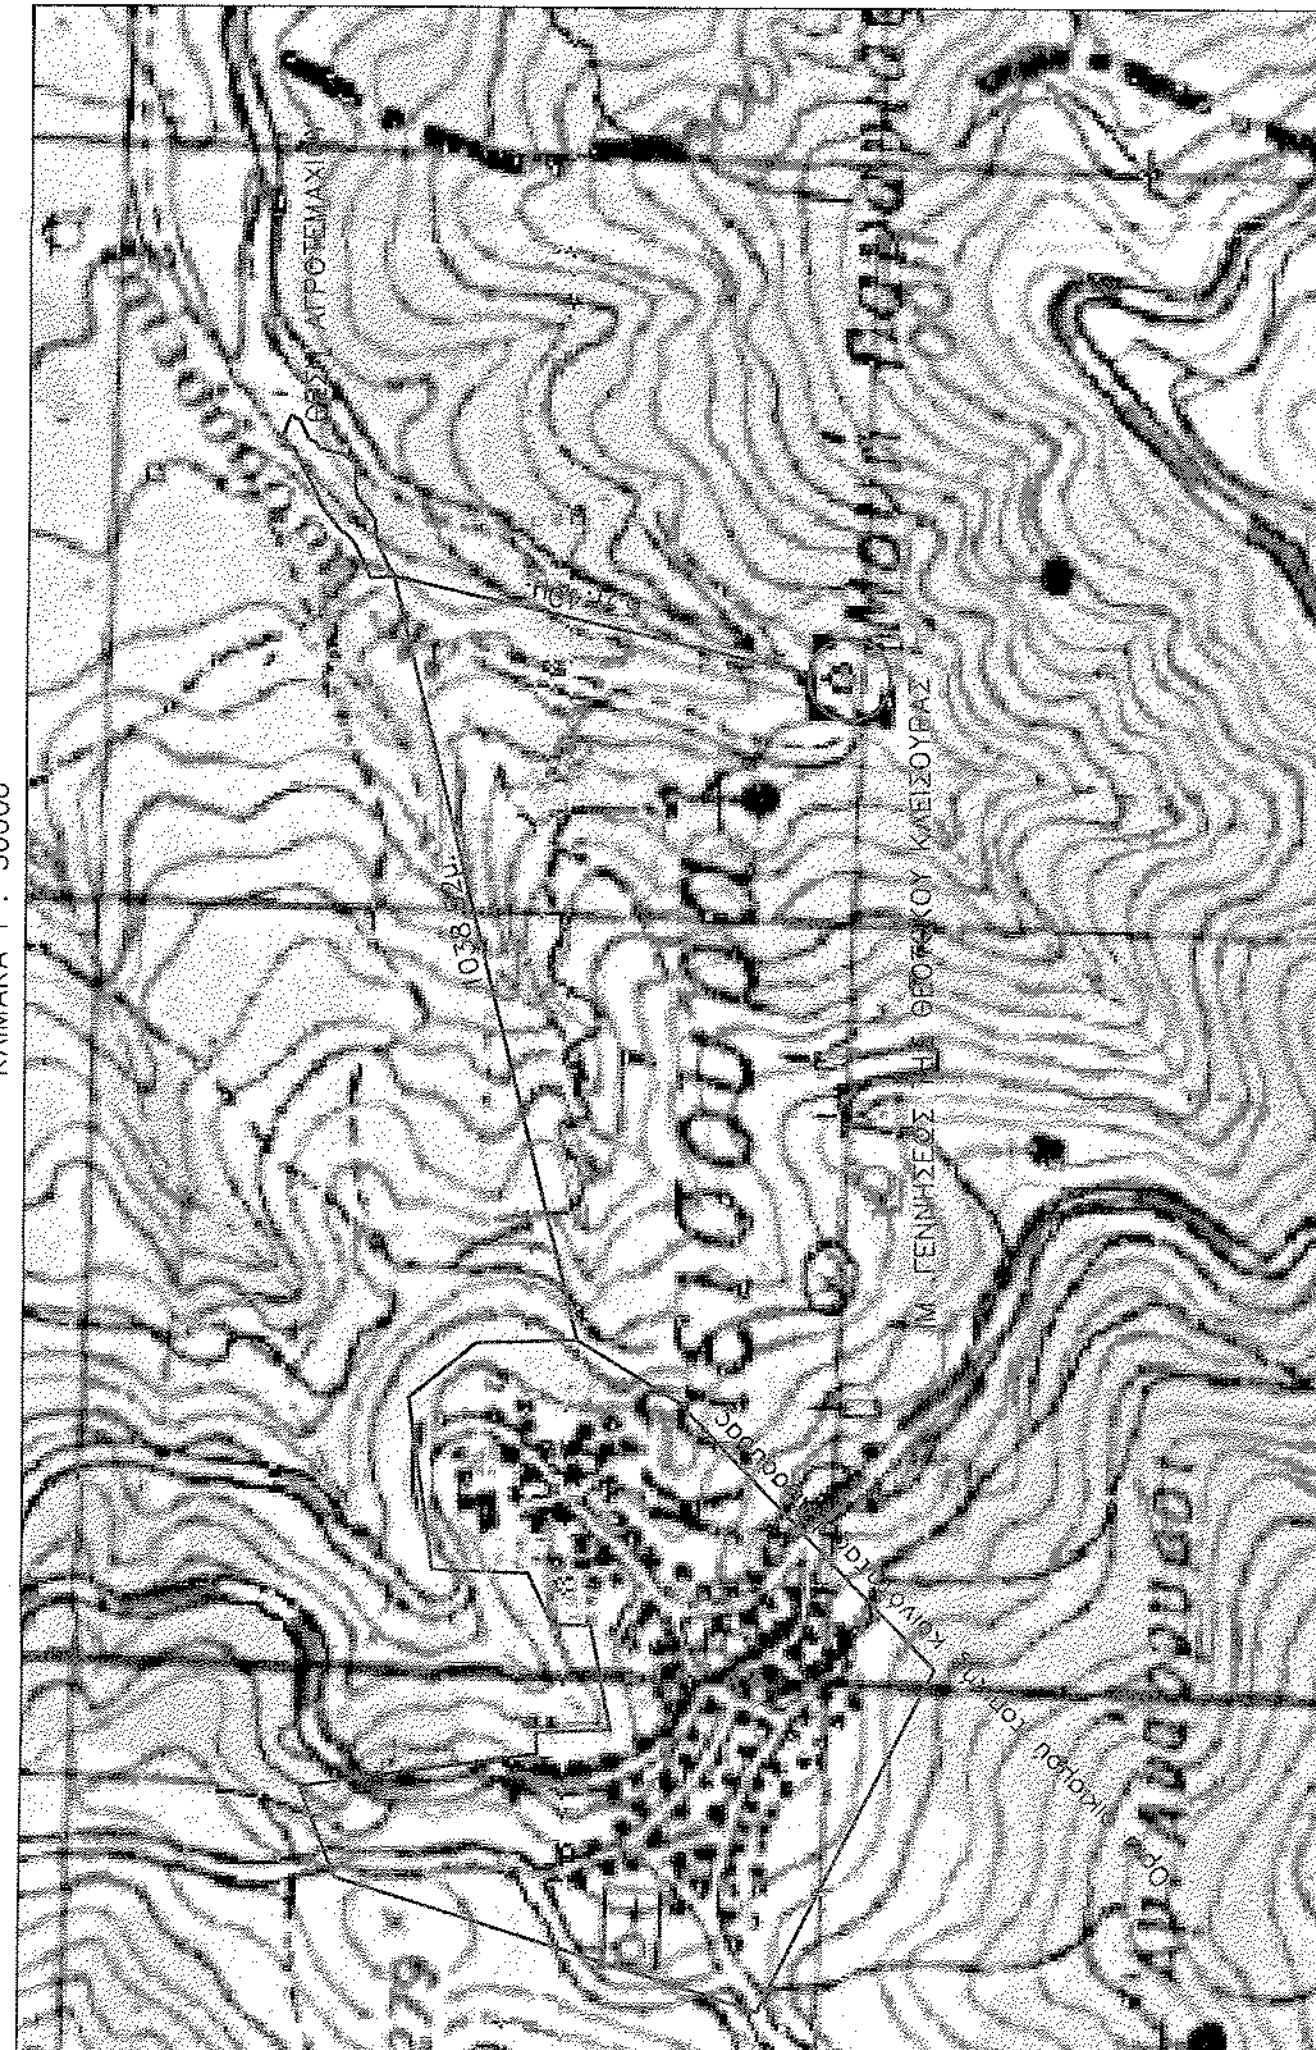

0900020166A

ΑΠΟΣΤΑΣΜΑ Φ.Χ. ΚΑΣΤΟΡΙΑΣ (Γ.Υ.Σ.)
L = 40' 45" u = ± 2' 15"
ΚΙΜΑΚΑ 1 : 5000

ΑΠΟΣΤΑΣΜΑ Φ.Χ. ΚΑΣΤΟΡΙΑΣ (Γ.Υ.Σ.)
L = 40' 45" u = ± 2' 15"
ΚΙΜΑΚΑ 1 : 5000

ΣΥΣΤΗΜΑ ΣΥΝΤΕΤΜΕΝΩΝ
Ε.Γ.Σ.Α. 87

*Το όριο του συντάκτη είναι σύμφωνο με την μελέτη
της Γ.Υ.Σ. για την διακρίση Καστοριάς Χίτης