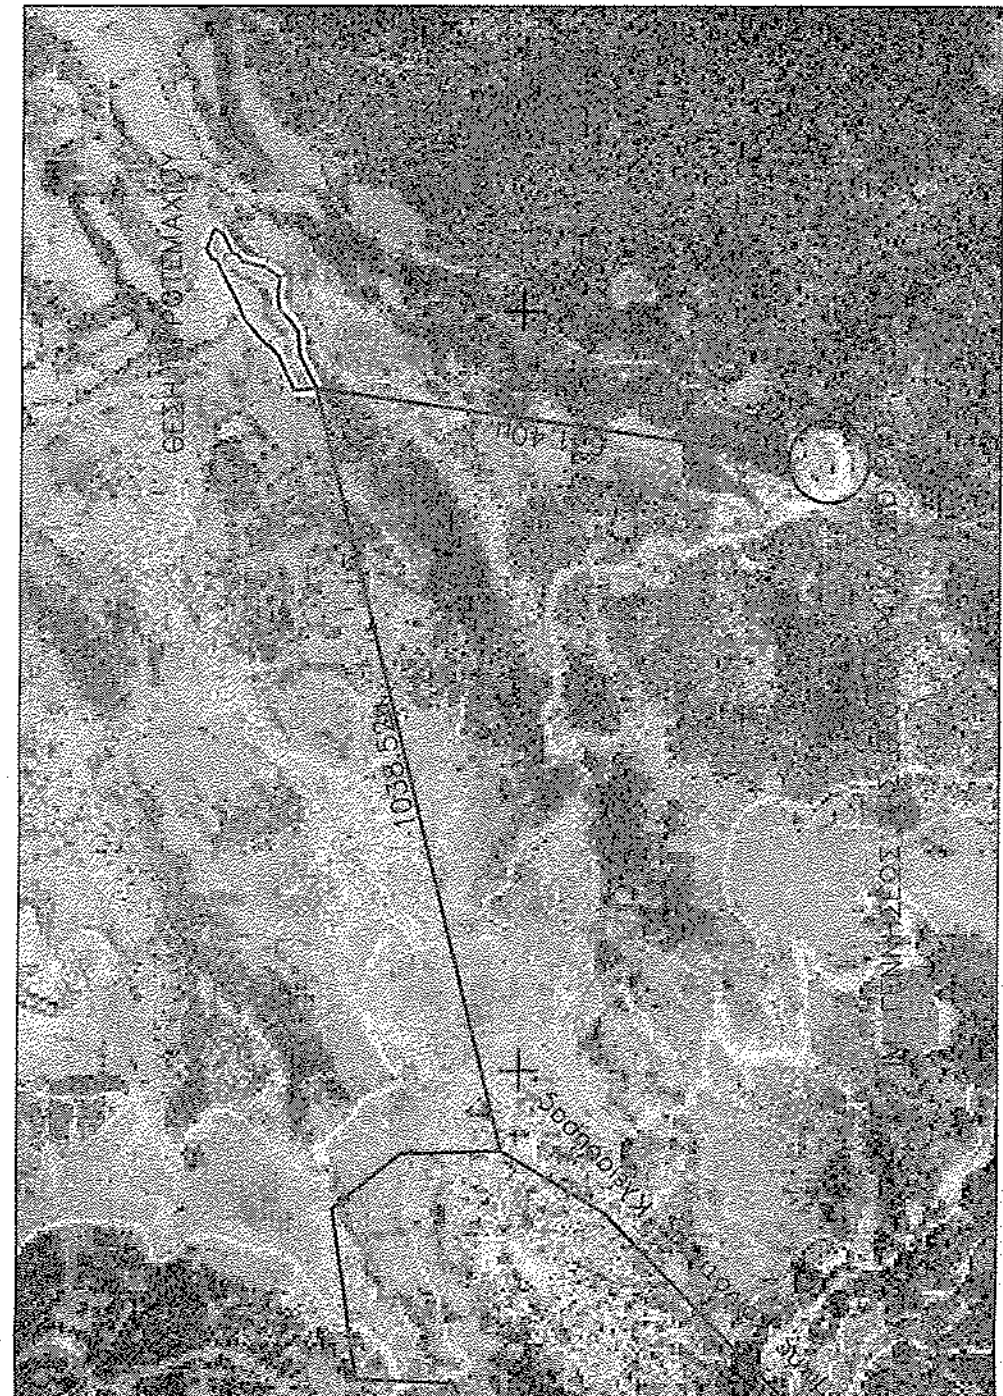

0900020166A

ΑΠΟΣΤΑΣΜΑ Φ.Χ. ΚΑΣΤΟΡΙΑΣ (Γ.Υ.Σ.)
L = 40' 45" u = ± 2' 15"
ΚΙΜΑΚΑ 1 : 5000

ΑΠΟΣΤΑΣΜΑ Φ.Χ. ΚΑΣΤΟΡΙΑΣ (Γ.Υ.Σ.)
L = 40' 45" u = ± 2' 15"
ΚΙΜΑΚΑ 1 : 5000

ΣΥΣΤΗΜΑ ΣΥΝΤΕΤΜΕΝΩΝ
Ε.Γ.Σ.Α. 87

*Το όριο του συντάκτη είναι σύμφωνο με την μελέτη
της Γ.Υ.Σ. για την διακρίση Καστοριάς Χίτης

ΥΠΟΜΗΝΗΜΑ

- ΦΡΥΓΗ ΠΡΑΝΟΥΣ ΦΥΣΙΚΟΥ ΕΛΑΦΟΥΣ
- ΥΣΤΑΣΜΕΝΗ ΣΥΡΜΑΤΟΠΕΡΦΑΛΗ
- ΤΟΙΧΟ ΙΕΡΟΛΙΘΙΑΣ
- ΟΡΙΑ ΑΓΡΟΤΕΜΑΧΙΟΥ

ΠΙΝΑΚΑΣ ΣΥΝΤΕΤΜΕΝΩΝ Ε.Γ.Σ.Α. 87
ΤΩΝ ΚΟΡΦΩΝ ΤΟΥ ΑΓΡΟΤΕΜΑΧΙΟΥ

ΚΟΡΦ	Α	Β	Γ	Δ	Ε	Ζ	Η	Θ	Ι	Κ	Λ	Μ	Ν	Ξ	Ο	Π	Ρ	Σ	Τ	Υ	Φ	Χ	Ψ	Ω	
Α	286585,48	449052,05	1112																						
Β	286529,87	449050,720																							
Γ	286529,87	449050,720																							
Δ	286529,87	449050,720																							
Ε	286529,87	449050,720																							
Ζ	286529,87	449050,720																							
Η	286529,87	449050,720																							
Θ	286529,87	449050,720																							
Ι	286529,87	449050,720																							
Κ	286529,87	449050,720																							
Λ	286529,87	449050,720																							
Μ	286529,87	449050,720																							
Ν	286529,87	449050,720																							
Ξ	286529,87	449050,720																							
Ο	286529,87	449050,720																							
Π	286529,87	449050,720																							
Ρ	286529,87	449050,720																							
Σ	286529,87	449050,720																							
Τ	286529,87	449050,720																							
Υ	286529,87	449050,720																							
Φ	286529,87	449050,720																							
Χ	286529,87	449050,720																							
Ψ	286529,87	449050,720																							
Ω	286529,87	449050,720																							
Α	286529,87	449050,720																							

ΣΕΜΑ
ΤΟΠΟΓΡΑΦΙΚΟ ΔΙΑΓΡΑΜΜΑ
ΑΓΡΟΤΕΜΑΧΙΟΥ

ΙΔΙΟΚΤΗΤΗΣ
ΧΗΤΑ ΚΩΝΣΤΑΝΤΙΝΑ

ΒΕΣΗ
ΤΟΠΙΚΗ ΚΟΙΝΟΤΗΤΑ ΚΛΕΙΣΟΥΡΑΣ
ΔΗΜΟΣ ΚΑΣΤΟΡΙΑΣ

ΕΜΒΛΑΔΟ
ΑΓΡΟΤΕΜΑΧΙΟΥ
Ε(Α.Β.Γ....Ω.Ω.Ω.Α)=9322.83τ.μ.

ΠΙΝΑΚΑΣ
ΣΧΕΔΙΟΥ
ΠΡΑΪΝΗ ΧΑΡΑΚΤΗΡΙΣΜΟΥ