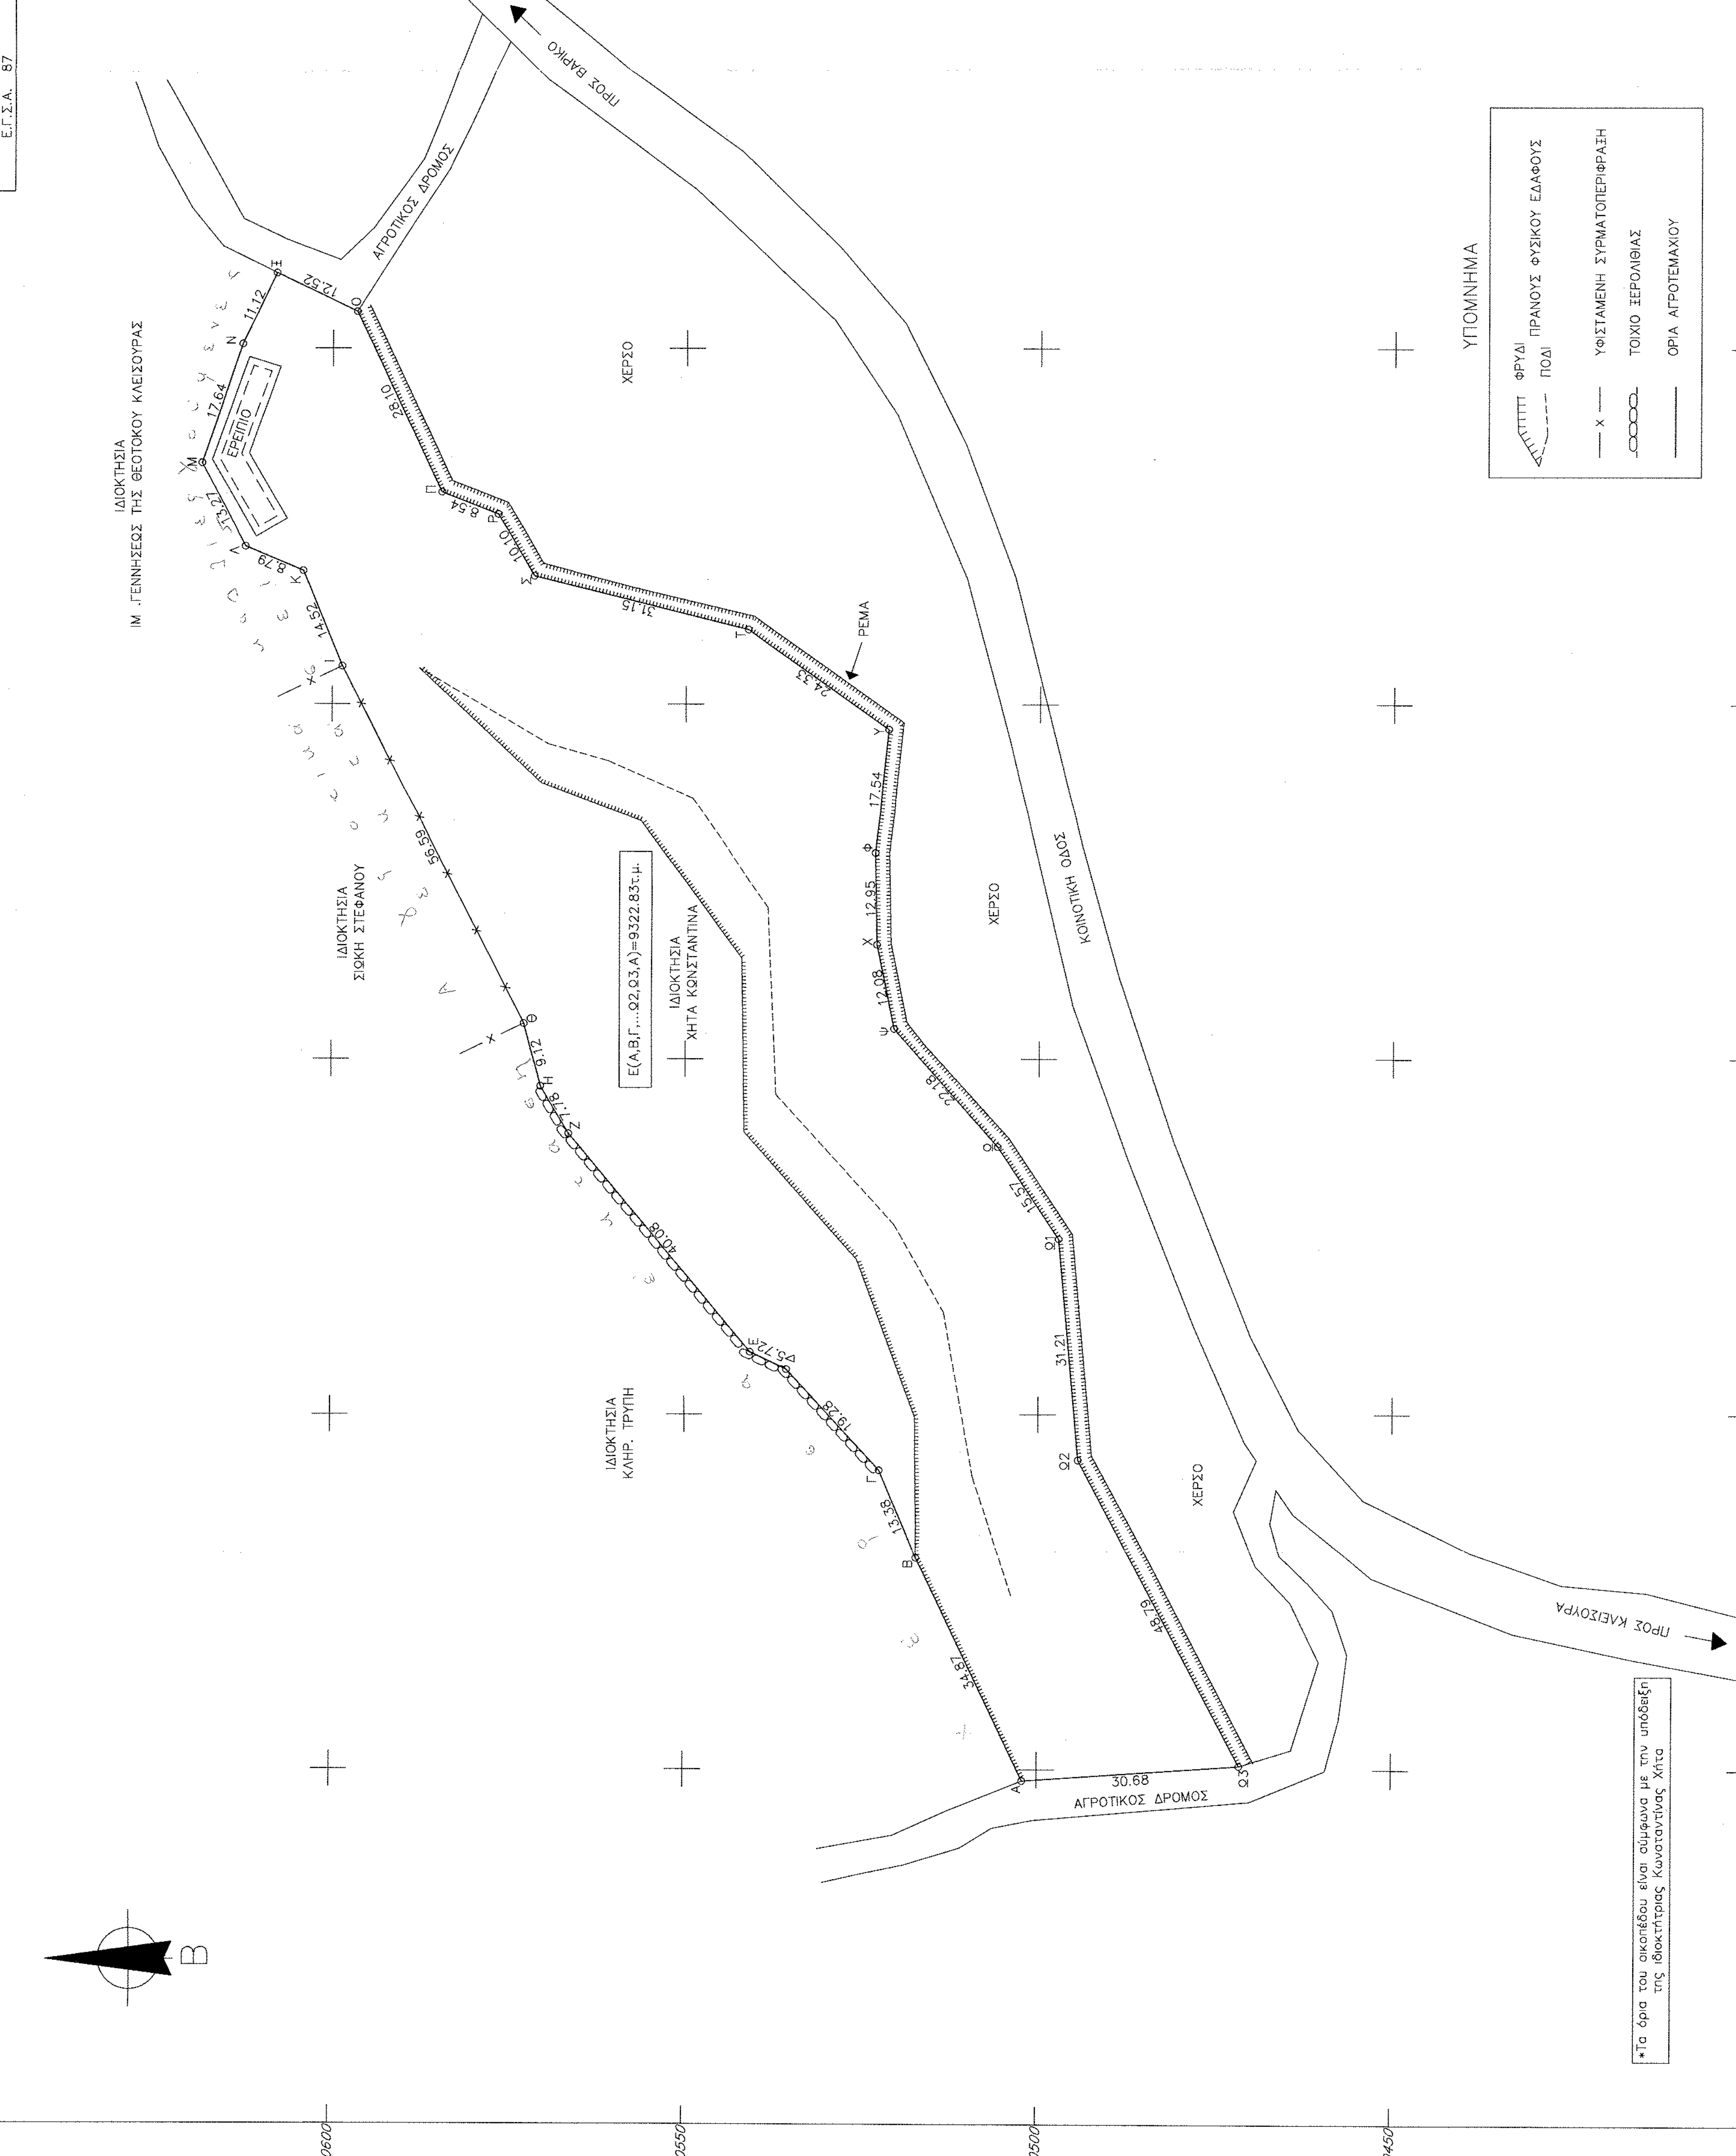

0900020166A

ΑΠΟΣΤΑΣΜΑ Φ.Χ. ΚΑΣΤΟΡΙΑΣ (Γ.Υ.Σ.)
L = 40' 45" u = ± 2' 15"
ΚΙΜΑΚΑ 1 : 5000

ΑΠΟΣΤΑΣΜΑ Φ.Χ. ΚΑΣΤΟΡΙΑΣ (Γ.Υ.Σ.)
L = 40' 45" u = ± 2' 15"
ΚΙΜΑΚΑ 1 : 5000

ΣΥΣΤΗΜΑ ΣΥΝΤΕΤΜΕΝΩΝ
Ε.Γ.Σ.Α. 87

*Το όριο του συντάκτη είναι σύμφωνο με την μελέτη
της Γ.Υ.Σ. για την διακρίση Καστοριάς Χίτης

ΥΠΟΜΗΝΗΜΑ

- ΦΡΥΓΗ ΠΡΑΝΟΥΣ ΦΥΣΙΚΟΥ ΕΛΑΦΟΥΣ
- ΥΣΤΑΣΜΕΝΗ ΣΥΡΜΑΤΟΠΕΡΦΑΛΗ
- ΤΟΙΧΟ ΙΕΡΟΛΙΘΙΑΣ
- ΟΡΙΑ ΑΓΡΟΤΕΜΑΧΙΟΥ

ΠΙΝΑΚΑΣ ΣΥΝΤΕΤΜΕΝΩΝ Ε.Γ.Σ.Α. 87
ΤΩΝ ΚΟΡΦΩΝ ΤΟΥ ΑΓΡΟΤΕΜΑΧΙΟΥ

ΚΟΡΦ	Α	Β	Γ	Δ	Ε	Ζ	Η	Θ	Ι	Κ	Λ	Μ	Ν	Ξ	Ο	Π	Ρ	Σ	Τ	Υ	Φ	Χ	Ψ	Ω	
Α	286585,48	449052,05	1112																						
Β	286529,87	449050,720																							
Γ	286529,87	449050,720																							
Δ	286529,87	449050,720																							
Ε	286529,87	449050,720																							
Ζ	286529,87	449050,720																							
Η	286529,87	449050,720																							
Θ	286529,87	449050,720																							
Ι	286529,87	449050,720																							
Κ	286529,87	449050,720																							
Λ	286529,87	449050,720																							
Μ	286529,87	449050,720																							
Ν	286529,87	449050,720																							
Ξ	286529,87	449050,720																							
Ο	286529,87	449050,720																							
Π	286529,87	449050,720																							
Ρ	286529,87	449050,720																							
Σ	286529,87	449050,720																							
Τ	286529,87	449050,720																							
Υ	286529,87	449050,720																							
Φ	286529,87	449050,720																							
Χ	286529,87	449050,720																							
Ψ	286529,87	449050,720																							
Ω	286529,87	449050,720																							
Α	286529,87	449050,720																							

ΣΕΜΑ
ΤΟΠΟΓΡΑΦΙΚΟ ΔΙΑΓΡΑΜΜΑ
ΑΓΡΟΤΕΜΑΧΙΟΥ

ΙΔΙΟΚΤΗΤΗΣ
ΧΗΤΑ ΚΩΝΣΤΑΝΤΙΝΑ

ΒΕΣΗ
ΤΟΠΙΚΗ ΚΟΙΝΟΤΗΤΑ ΚΛΕΙΣΟΥΡΑΣ
ΔΗΜΟΣ ΚΑΣΤΟΡΙΑΣ

ΕΜΒΛΑΔΟ
ΑΓΡΟΤΕΜΑΧΙΟΥ
Ε(Α.Β.Γ....Ω.Ω.Ω.Α)=9322.83τ.μ.

ΠΙΝΑΚΑΣ
ΣΧΕΔΙΟΥ
ΠΡΑΪΝΗ ΧΑΡΑΚΤΗΡΙΣΜΟΥ