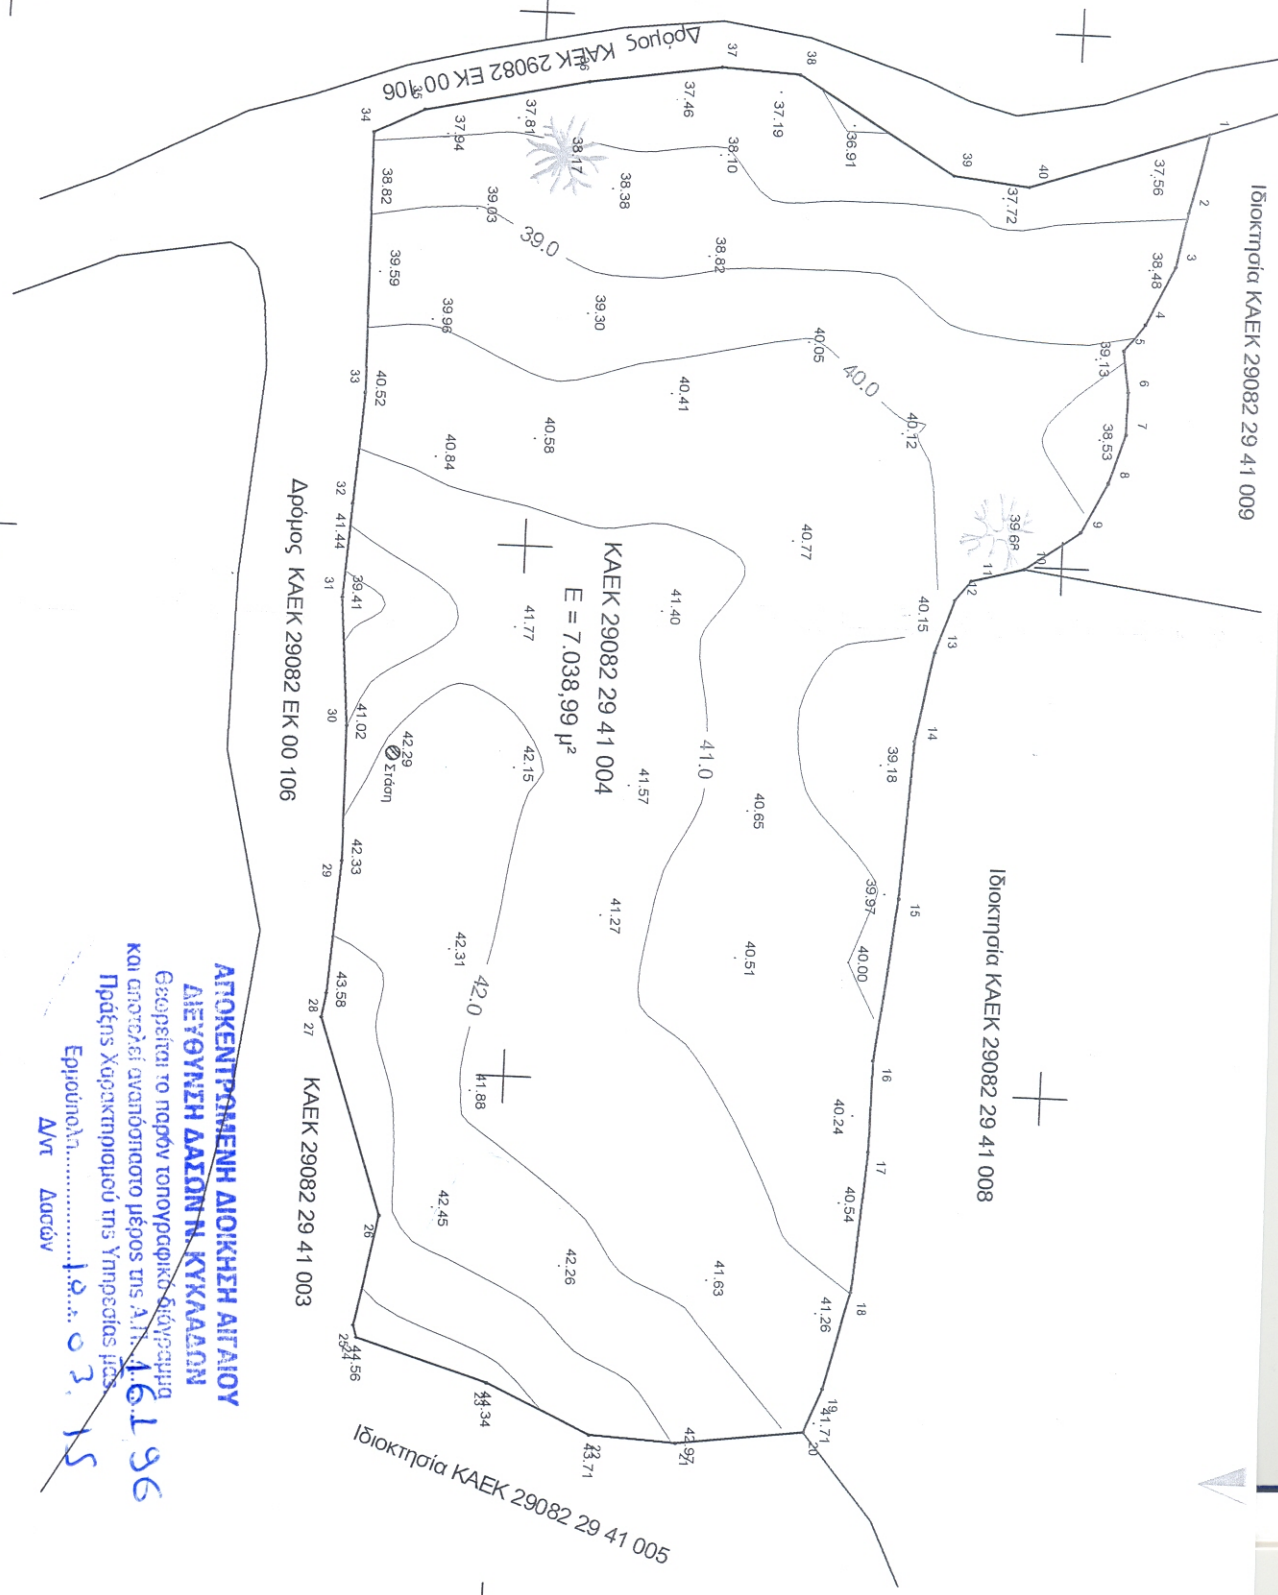

Ιδιοκτησία ΚΑΕΚ 29082 29 41 009

Ιδιοκτησία ΚΑΕΚ 29082 29 41 008

Απόλυτος ΚΑΕΚ 29082 ΕΚ 00 106

ΚΑΕΚ 29082 29 41 003

Ιδιοκτησία ΚΑΕΚ 29082 29 41 005

ΚΑΕΚ 29082 29 41 004

E = 7.038,99 μ²

**ΑΠΟΚΕΝΤΡΩΜΕΝΗ ΔΙΟΚΗΣΗ ΑΙΓΑΙΟΥ**  
**ΔΙΕΥΘΥΝΣΗ ΔΑΣΩΝ Η ΚΥΚΛΑΔΩΝ**

Εξετάσεται το παρόν τοπογραφικό διάγραμμα  
 και γίνεται αναπόδεικτο μέρος της Α.Π. 1.6.1.96  
 Πράξης Χαρακτηρισμού της Υπηρεσίας με  
 Επιδότηση.....12.03.15

Δ/ντ Δασών

**ΑΡΤΕΜΙΣ ΑΛΕΞΙΑΔΟΥ**  
 ΔΑΣΟΛΟΓΟΣ Α'

544100

544150

544200

544250