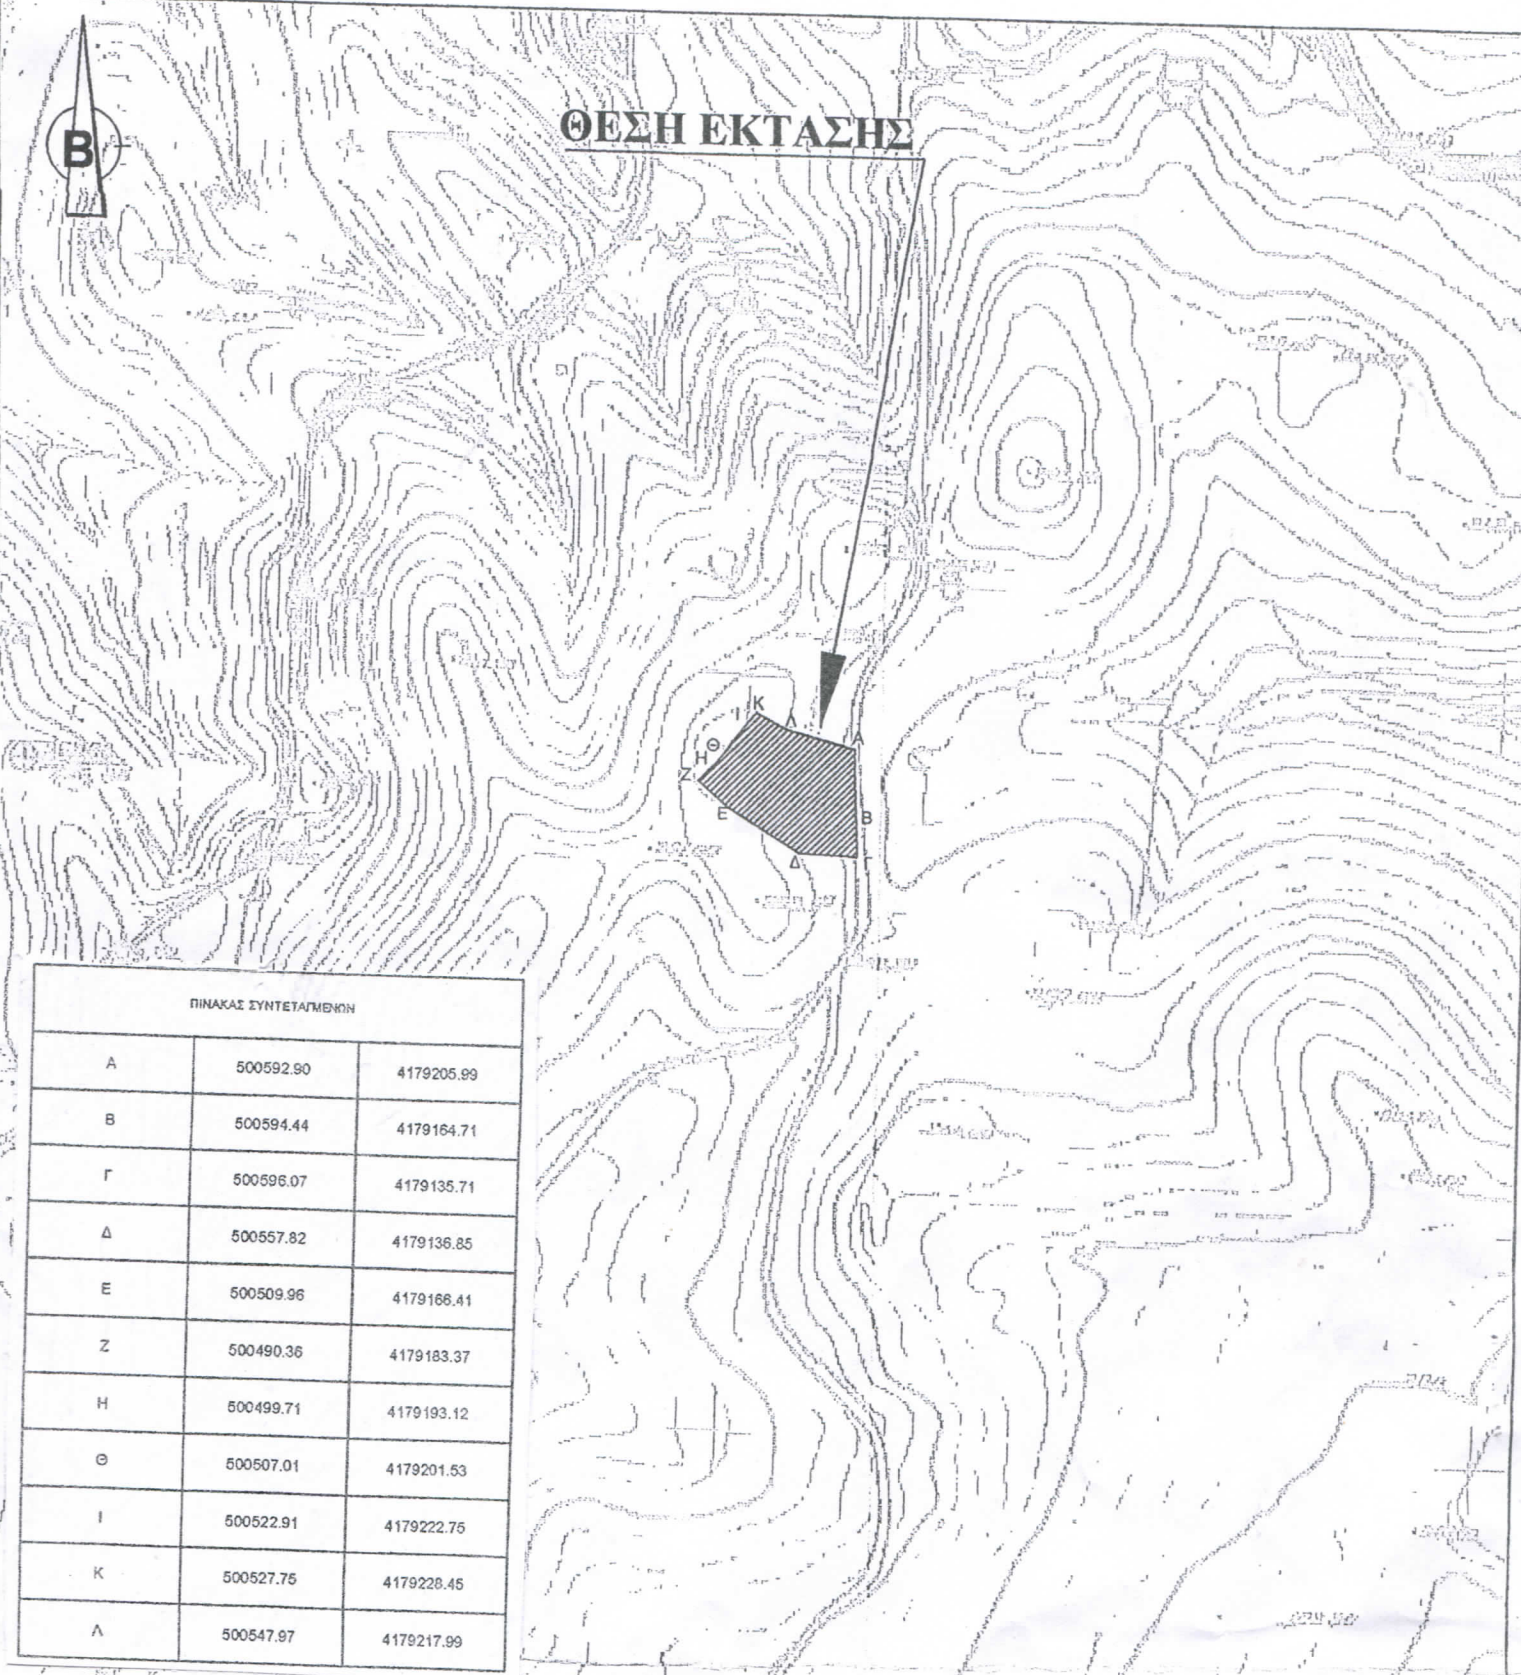

ΤΟΠΟΘΕΤΗΣΗ ΕΚΤΑΣΕΩΣ ΣΕ ΑΠΟΣΠΑΣΜΑ ΦΥΛΛΟΥ ΧΑΡΤΟΥ Γ.Υ.Σ.
ΜΕ ΑΡ. 6477/4

ΠΙΝΑΚΑΣ ΣΥΝΤΕΤΑΓΜΕΝΩΝ

Α	500592.90	4179205.99
Β	500594.44	4179164.71
Γ	500596.07	4179135.71
Δ	500557.82	4179136.85
Ε	500509.96	4179166.41
Ζ	500490.36	4179183.37
Η	500499.71	4179193.12
Θ	500507.01	4179201.53
Ι	500522.91	4179222.75
Κ	500527.75	4179228.45
Λ	500547.97	4179217.99

ΠΡΟΣΑΡΤΑΤΑΙ
ΣΤΗΝ ΥΠ' ΑΡ. 21754/869/17-3-15
ΑΛΛΗΛΟΓΡΑΦΙΑ ΜΑΣ
ΞΟΥΡΑΦΑ ΕΥΑΓΓΕΛΙΑ

ΔΑΣΥΛΟΓΟΣ

ΣΟΥΡΕΤΑ & ΕΠΙΣΥΝΑΠΤΕΤΑ
ΕΤΙΜ ΑΡΙΘ. 21754/869
ΠΡΑΞΗ ΧΑΡΑΚΤΗΡΙΣΜΟΥ
ΥΠΟΥΡΓΙΟ 17-3-15
Ο Αλεβιζοπουλος

ΑΝΤΩΝΕΛΛΗΣ ΧΡΗΣΤΟΣ
ΔΑΣΥΛΟΓΟΣ

ΚΛΙΜΑΚΑ 1:5.000