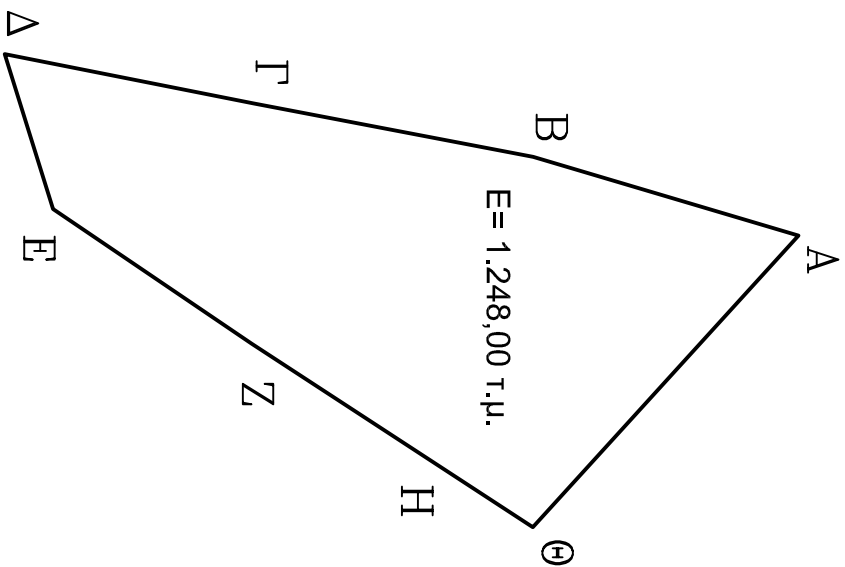

ΟΝΟΜΑΤΕΠΩΝΥΜΟ ΕΝΔΙΑΦΕΡΟΜΕΝΟΥ: ΚΙΚΑΣ ΗΛΙΑΣ

ΑΡΙΘΜ. ΠΡΩΤ. ΠΡΑΞΗΣ : 6494/11-03-2015

ΣΗΜΕΙΑ	ΠΙΝΑΚΑΣ ΣΥΝΤΕΤΑΓΜΕΝΩΝ	
α/α	X	ψ
A	473008,69	4483979,60
B	473002,08	4483957,32
T	472997,59	4483933,82
Δ	472993,45	4483912,92
E	473006,46	4483917,00
Z	473017,78	4483933,69
H	473026,51	4483947,07
Θ	473033,18	4483957,29