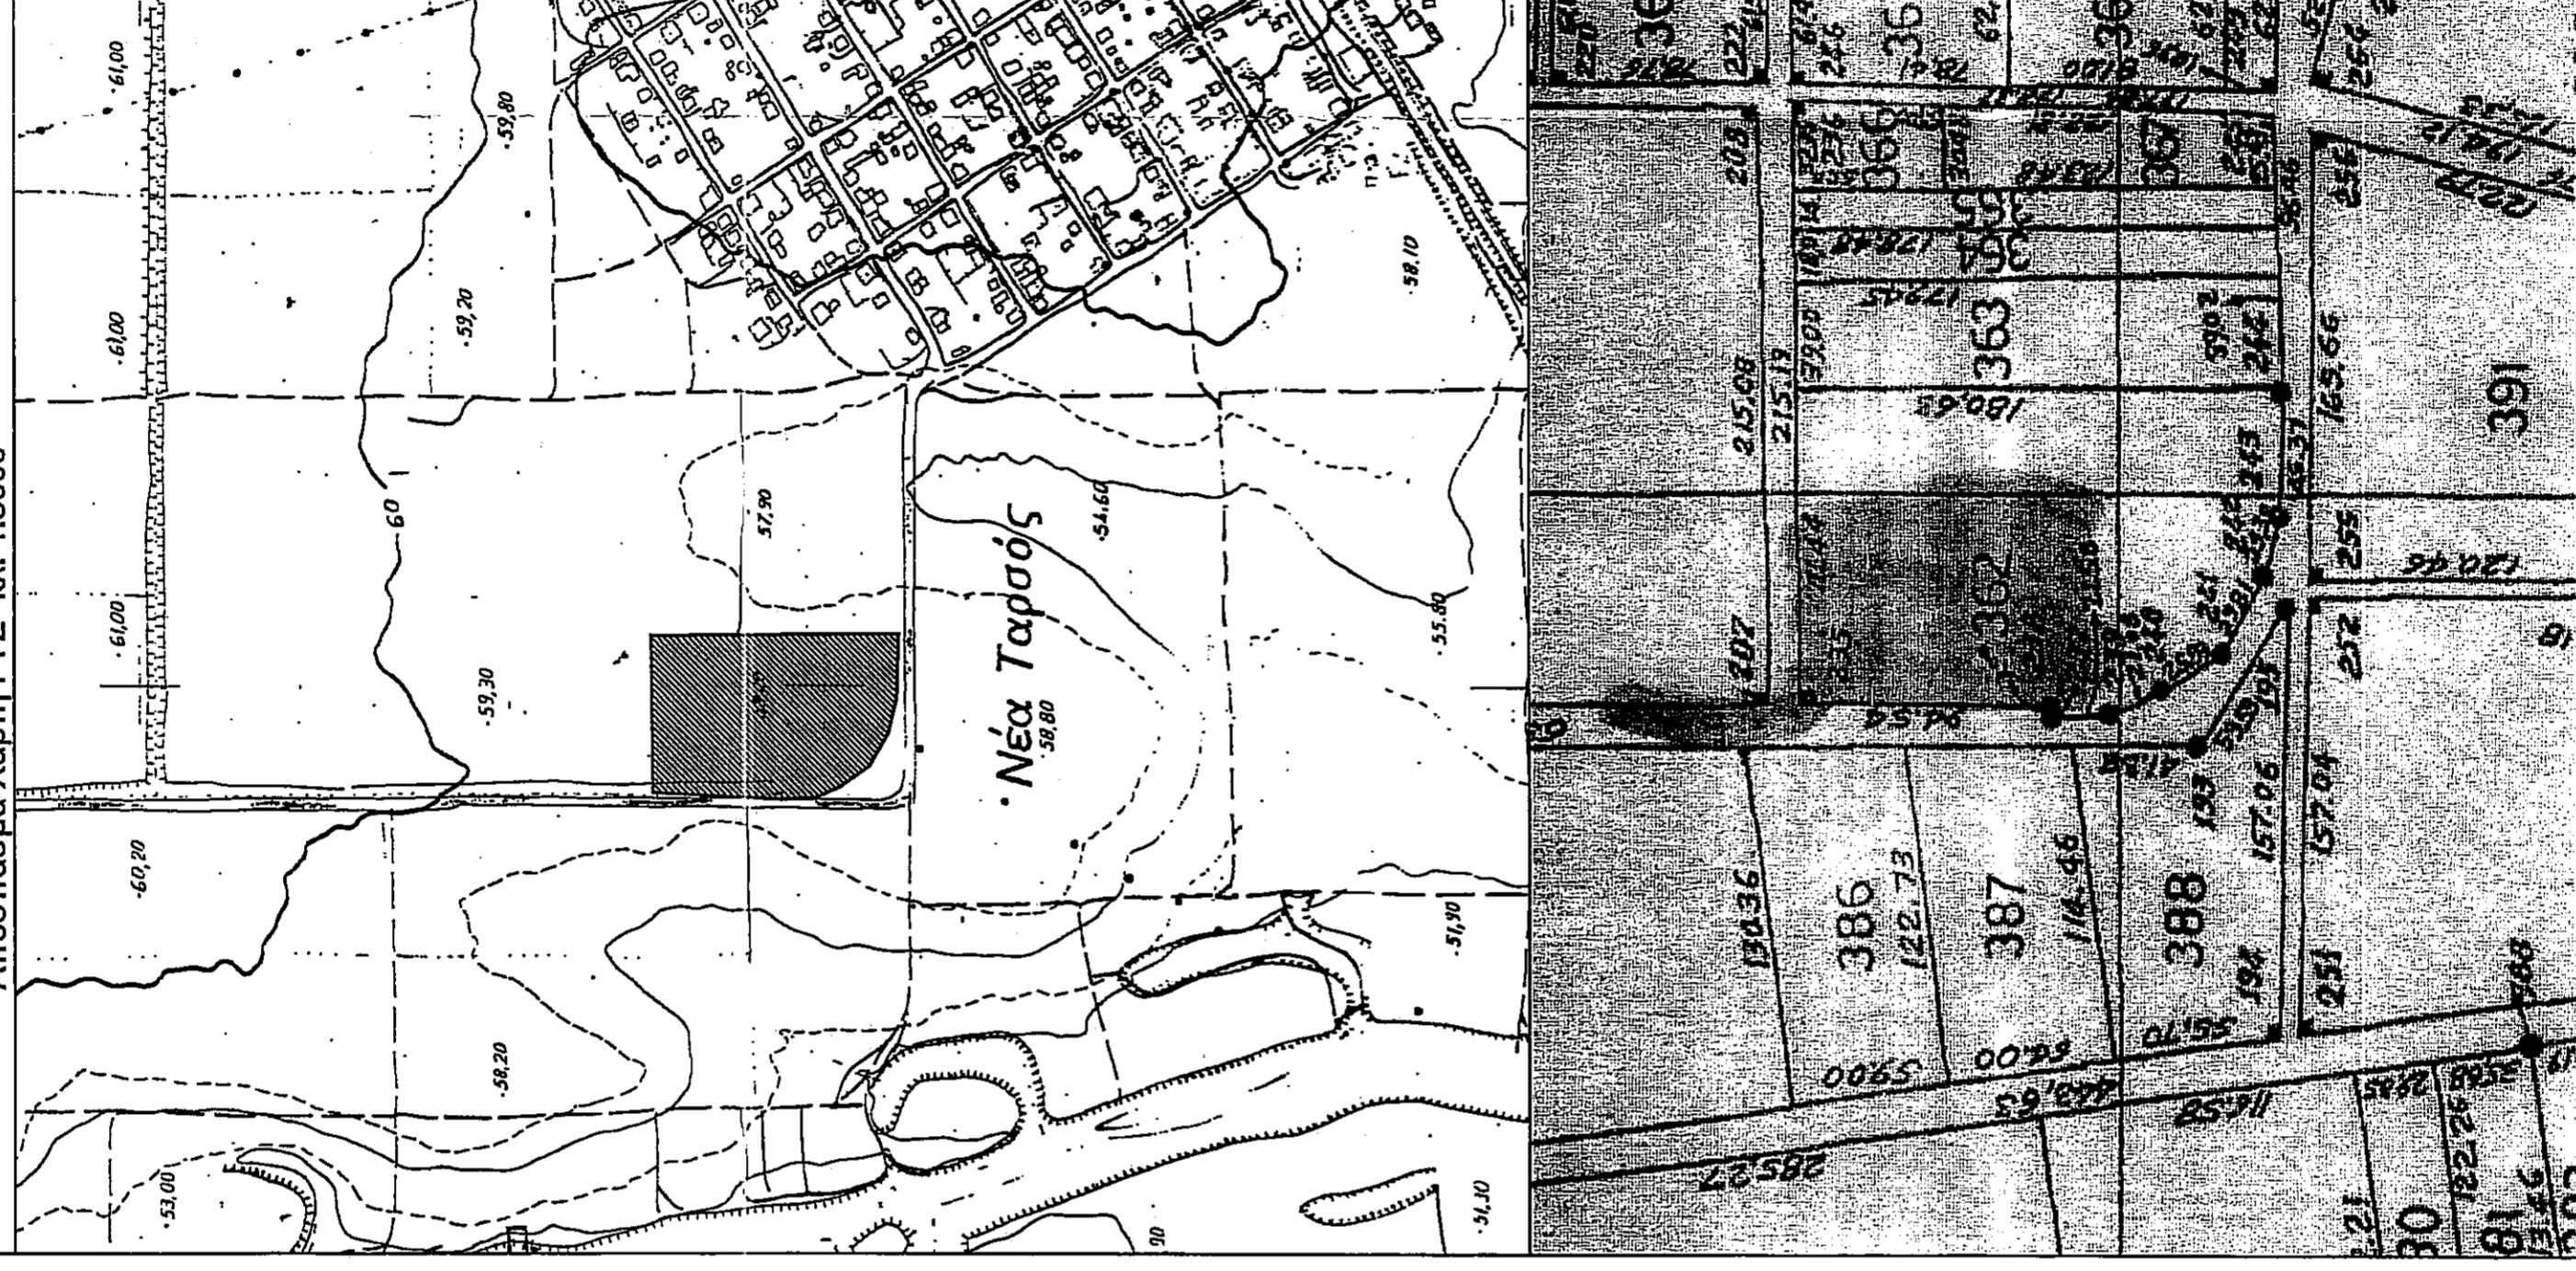

Απόσπασμα Χάρτη ΓΥΣ - κλ. 1:5000

Απόσπασμα Αγροκτήματος Φιλολιβίου - κλ. 1:5000

Συντεταγμένες σε HAIT L:41.15 - M: 0.15

α/α	X	Y
A	6038.56	-20880.2
B	5926.67	-20881.25
Γ	5921.76	-20975.5
Δ	5922.41	-20998.79
E	5930.91	-21018.08
Z	5945.59	-21039.52
H	5969.13	-21053.26
Θ	5993.71	-21059.34
I	6039.05	-21060.83

Συντεταγμένες σε ΕΓΣΑ '87

α/α	X	Y
A	603217.5	454520.01
B	603105.61	4545419
Γ	603100.67	4545324.76
Δ	603101.31	4545301.47
E	603109.79	4545282.17
Z	603124.47	4545260.72
H	603148	4545246.97
Θ	603172.58	4545240.89
I	603217.93	4545239.38

Οι Συντεταγμένες σε ΕΓΣΑ'87 προκύπτουν από μετατροπή και περιέχουν το ανάλογο σφάλμα

ΤΟΠΟΓΡΑΦΙΚΟ ΔΙΑΓΡΑΜΜΑ ΑΓΡΟΤΕΜΑΧΙΟΥ ΣΤΗΝ Τ.Κ. ΦΩΛΙΟΛΙΒΟΥ ΤΗΣ ΠΕΡΙΦΕΡΕΙΑΚΗΣ ΕΝΟΤΗΤΑΣ ΔΡΑΜΑΣ

Κλ. 1:1000

1. Το Ακίνητο υπό στοιχεία Α-Β-...Θ-Ι-Α βρίσκεται στην τ.κ. Φωλιόλιβου της Περιφερειακής Ενότητας Δράμης στην θέση "ΚΑΡΑΤΣΑΛΙ" και είναι το τεμάχιο με αριθμό 362 του Αγροκτήματος Φωλιόλιβου.
2. Το παραπάνω ακίνητο είναι ιδιοκτησίας Κοζάκη Αλέξανδρου του Δημητρίου είναι εμβαδού 19398,00γμ. και είναι άρτο και οικοδομήσιμο σύμφωνα με την κείμενη νομοθεσία για την εκτός σχεδίου δόμηση.
3. Εντός του ακινήτου υπάρχουν πολλές αποθήκες συνολικού εμβαδού 433,00γμ. και πολύ υπόστεγο εμβαδού 90,00γμ.
4. Τα όρια για την αποτύπωση ελήφθησαν από τον συγκεκριμένο χάρτη Αγροκτήματος Φωλιόλιβου