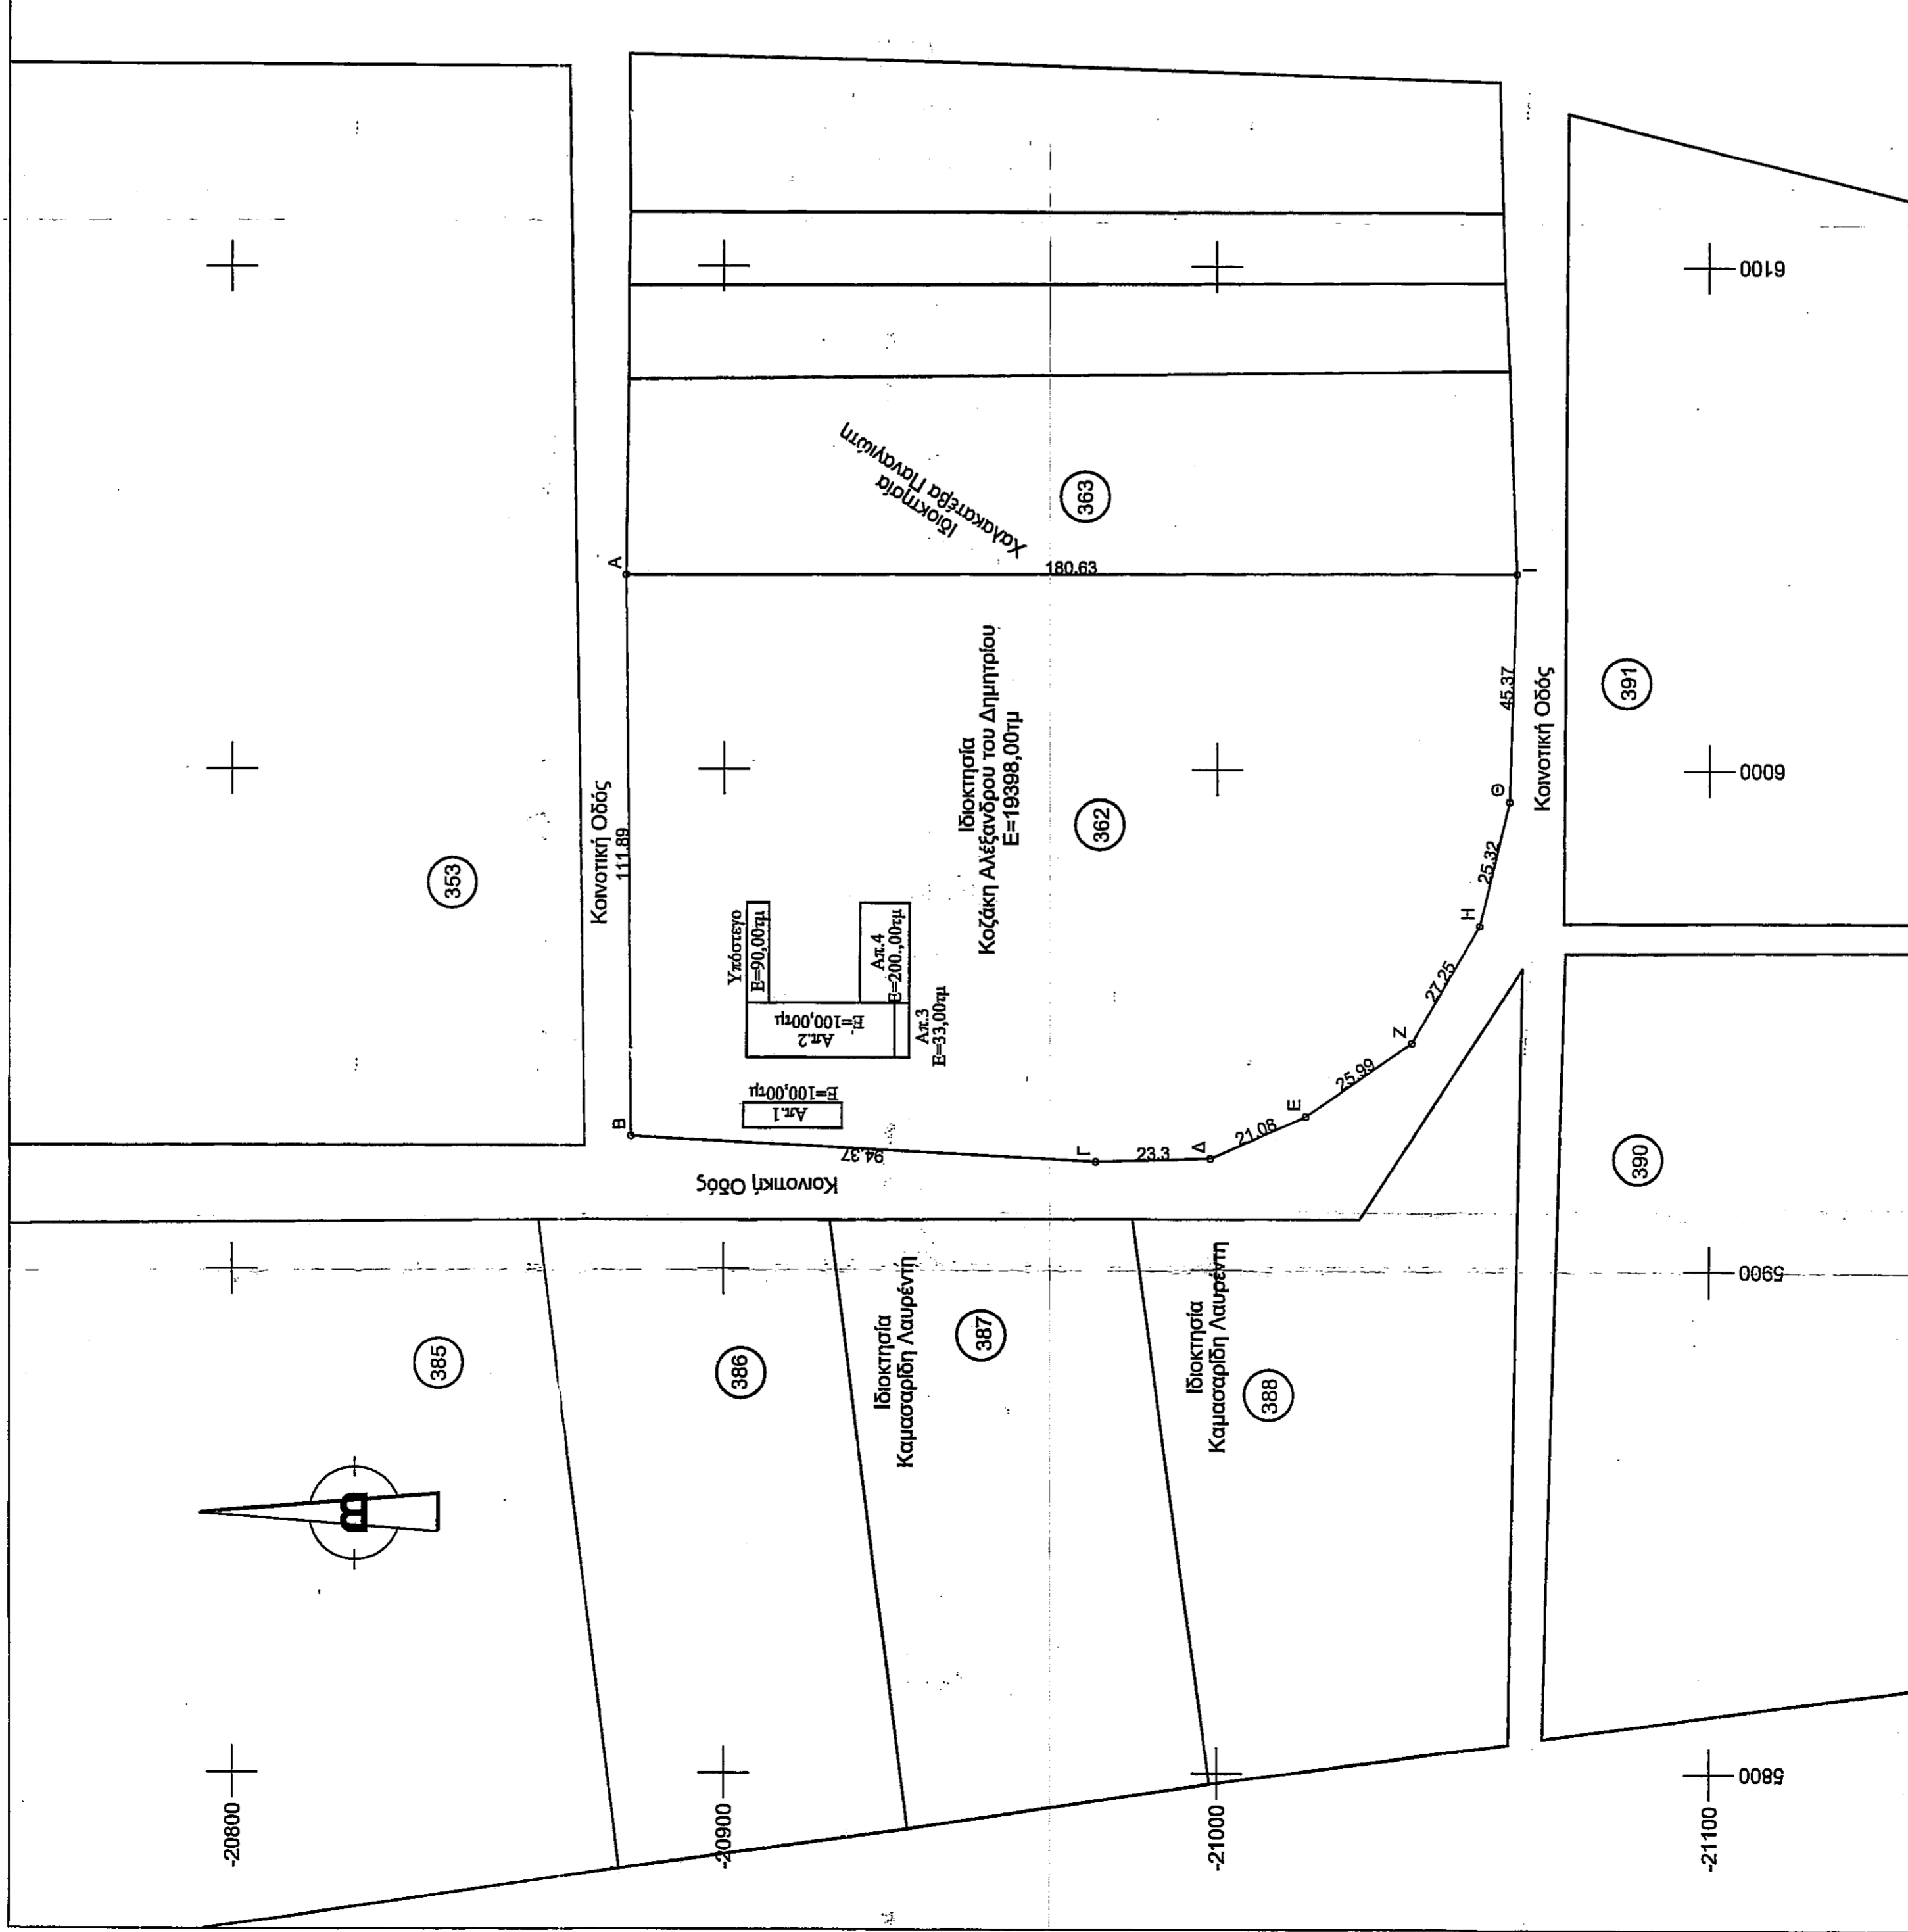

Απόσπασμα Χάρτη ΓΥΣ - κλ. 1:5000

Απόσπασμα Αγροκτήματος Φιλολιβίου - κλ. 1:5000

Συντεταγμένες σε HAIT L:41.15 - M: 0.15

α/α	X	Y
A	6038.56	-20880.2
B	5926.67	-20881.25
Γ	5921.76	-20975.5
Δ	5922.41	-20998.79
E	5930.91	-21018.08
Z	5945.59	-21039.52
H	5969.13	-21053.26
Θ	5993.71	-21059.34
I	6039.05	-21060.83

Συντεταγμένες σε ΕΓΣΑ '87

α/α	X	Y
A	603217.5	454520.01
B	603105.61	4545419
Γ	603100.67	4545324.76
Δ	603101.31	4545301.47
E	603109.79	4545282.17
Z	603124.47	4545260.72
H	603148	4545246.97
Θ	603172.58	4545240.89
I	603217.93	4545239.38

Οι Συντεταγμένες σε ΕΓΣΑ'87 προκύπτουν από μετατροπή και περιέχουν το ανάλογο σφάλμα

ΤΟΠΟΓΡΑΦΙΚΟ ΔΙΑΓΡΑΜΜΑ ΑΓΡΟΤΕΜΑΧΙΟΥ ΣΤΗΝ Τ.Κ. ΦΩΛΙΟΛΙΒΟΥ ΤΗΣ ΠΕΡΙΦΕΡΕΙΑΚΗΣ ΕΝΟΤΗΤΑΣ ΔΡΑΜΑΣ

Κλ. 1:1000

1. Το Ακίνητο υπό στοιχεία Α-Β-...Θ-Ι-Α βρίσκεται στην τ.κ. Φωλιόλιβου της Περιφερειακής Ενότητας Δράμης στην θέση "ΚΑΡΑΤΣΑΛΙ" και είναι το τεμάχιο με αριθμό 362 του Αγροκτήματος Φωλιόλιβου.
2. Το παραπάνω ακίνητο είναι ιδιοκτησίας Κοζάκη Αλέξανδρου του Δημητρίου είναι εμβαδού 19398,00γμ. και είναι άρτο και οικοδομήσιμο σύμφωνα με την κείμενη νομοθεσία για την εκτός σχεδίου δόμηση.
3. Εντός του ακινήτου υπάρχουν πολλές αποθήκες συνολικού εμβαδού 433,00γμ. και πολύ υπόστεγο εμβαδού 90,00γμ.
4. Τα όρια για την αποτύπωση ελήφθησαν από τον συγκεκριμένο χάρτη Αγροκτήματος Φωλιόλιβου