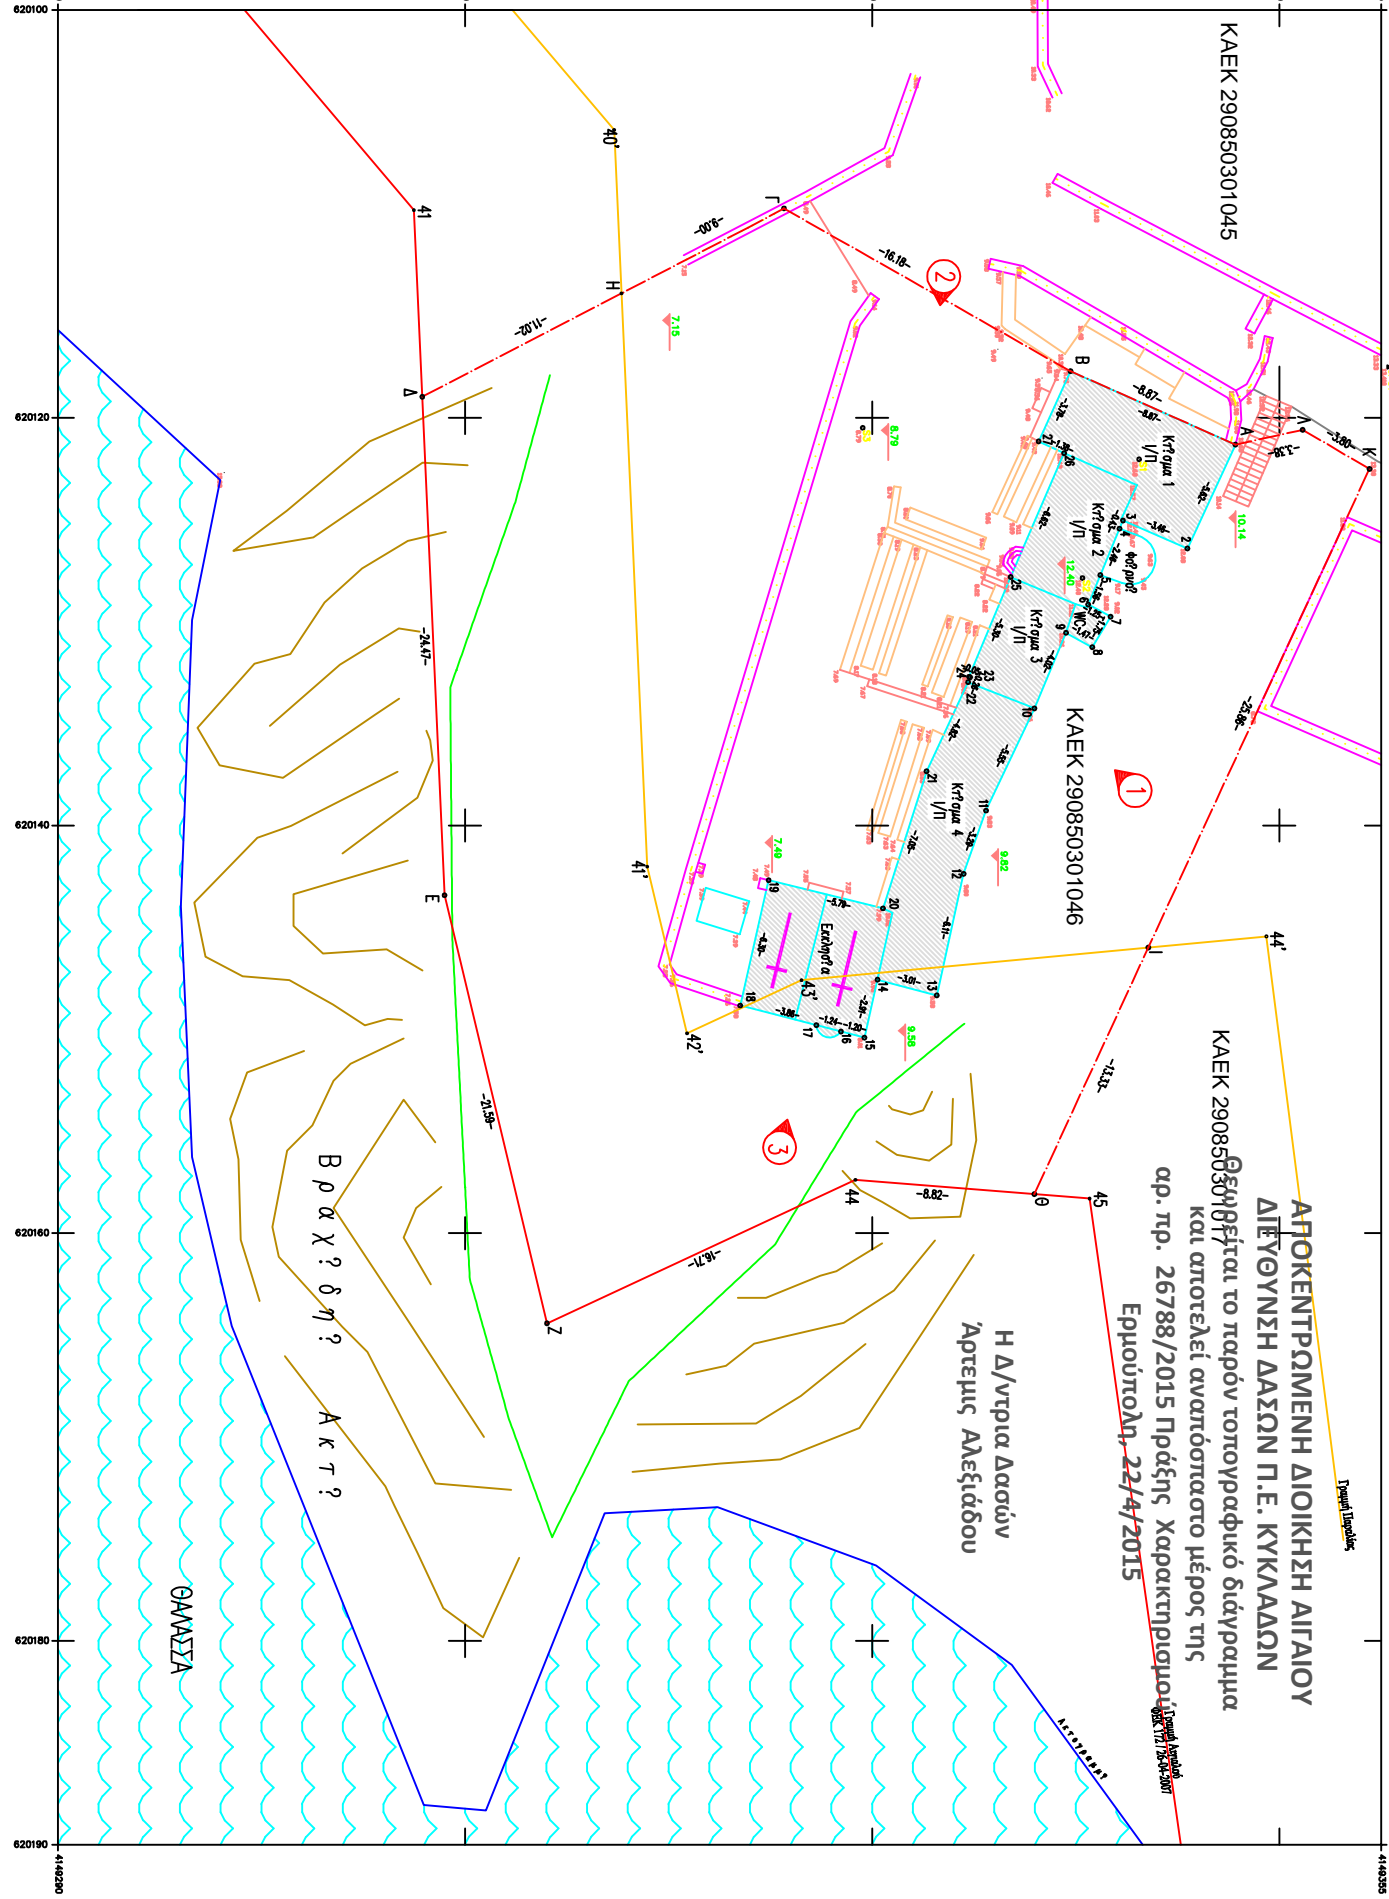

ΑΦΟΚΕΝΤΡΩΜΕΝΗ ΔΙΟΙΚΗΣΗ ΑΙΓΑΙΟΥ
ΔΙΕΥΘΥΝΣΗ ΔΑΣΩΝ Π.Ε. ΚΥΚΛΑΔΩΝ

Βεβαιώνεται το παρόν τοπογραφικό διάγραμμα και αποτελεί αναπόσπαστο μέρος της

αφ. πρ. 26788/2015 Πράξης Χαρακτηρισμοειδίως
Εμπούπολη, 22/4/2015

Η Δ/ντρια Δασών
Άρτεμις Αλεξιάδου

ΚΑΕΚ 290850301045

ΚΑΕΚ 290850301046

Βραχίδια? Ακτ?

ΘΑΛΑΣΣΑ