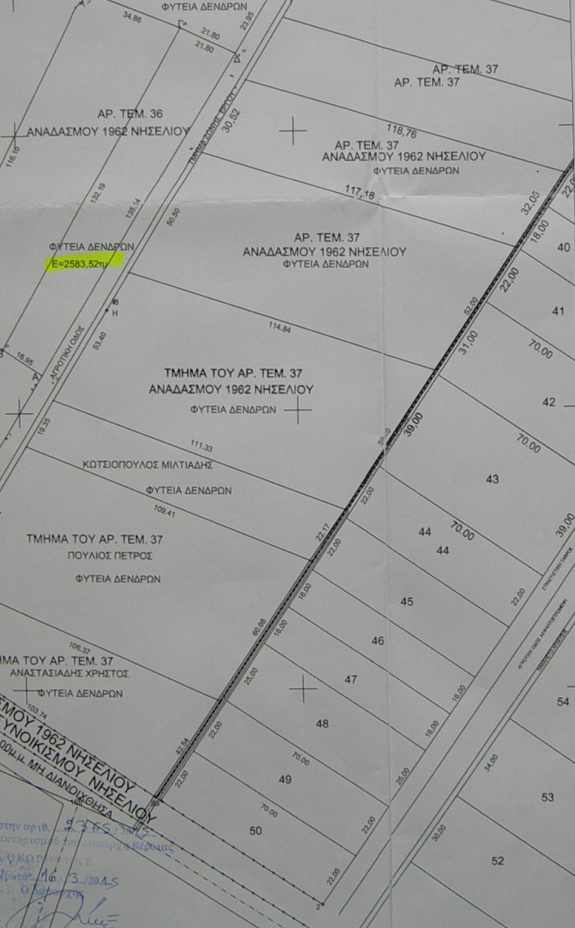

ΑΠΟΣΤΑΣΜΑ ΧΑΡΤΗ ΑΝΑΔΑΣΜΟΥ ΝΗΣΕΛΙΟΥ 1962

ΟΔΟΠΟΡΙΚΟ ΣΧΗΜΑΤΙΣΜΑ

ΣΥΝΤΕΤΑΓΜΕΝΕΣ ΗΑΤΤ

Α/Α	X	Y
A	-550,4139	5472,4059
B	-564,6274	5481,62
Γ	-500,0447	5597,4620
Δ	-481,1099	5588,4182
E = 2583,52 m		

Στοιχεία κορυφών σε Ε.Γ.Σ.Α. 87

Α/Α	X	Y
A	365700,56	4495213,54
B	369694,49	4495223,01
Γ	369760,20	4495337,72
Δ	369779,89	4495328,32

4495350

4495300

4495200

4495100

ΕΓΣΑ 87

ΠΑΡΑΛΙΑ ΚΟΙΤΗ Π. ΑΝΑΚΚΩΜΑ

ΥΠΕΥΘΗΝΗ ΔΗΛΩΣΗ Ν. 651/77

Η ΔΗΛΩΣΙΑ
16/11/2014

ΧΑΡΤΗΣ ΓΥΣ 1:50000

ΕΡΓΟΔΟΤΗΣ: ΚΩΤΣΙΟΝΟΥΡΟΣ Γ

ΕΡΓΟ: ΤΟΠΟΓΡΑΦΙΚΟ ΔΙΑΓΡΑΜΜΑ ΤΜ
ΤΟΥ ΑΓΡΟΤΕΜΑΧΙΟΥ 36 ΑΝΑΔ
ΝΗΣΕΛΙΟΥ 1962

ΘΕΣΗ : ΝΗΣΕΛΙ ΗΜΑΘΙΑΣ

ΘΕΜΑ ΣΧΕΔΙΟΥ

ΤΟΠΟΓΡΑΦΙΚΟ ΔΙΑΓΡΑΜΜΑ

ΧΑΤΖΟΠΟΥΛΟΥ ΕΥΑΓΓΕΛΙΑ Πολιτικός
Βεσποπούλου 113 Αλεξάνδρεια

ΥΠΟΓΡΑΦΗ