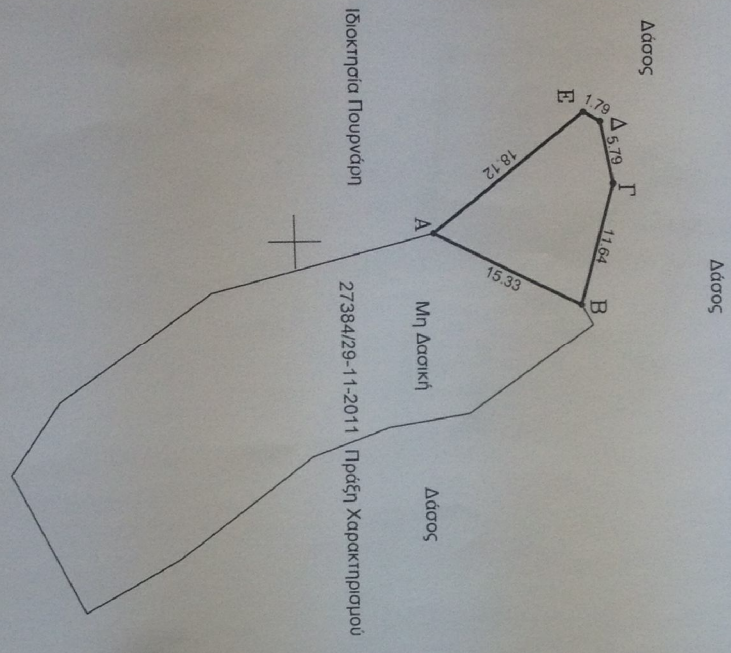

ΚΑΙΜΑΚΑ 1: 500
Ε.Γ.Σ.Α. 87

ΣΗΜΕΙΑ	Χ	Υ
α/α	440849.36	4479312.92
A	440856.10	4479326.69
B	440844.93	4479329.96
T	440839.24	4479328.87
Δ	440838.35	4479327.31
E		

ΠΙΝΑΚΑΣ
ΣΥΝΤΕΤΑΓΜΕΝΩΝ

ΠΡΟΫΠΟΥΡΧΟΣ 01-04-2011
ΕΛΕΓΧΘΗΚΕ
Ο ΔΑΣΟΛΟΓΟΣ
ΘΩΜΑΣ ΑΡΒΑΝΙΤΗΣ

ΤΟΠΟΓΡΑΦΙΚΟ ΔΙΑΓΡΑΜΜΑ
ΑΠΡΟΥ ΑΒΓ Δ.Ε.Δ ΕΜΒΑΔΟΥ 153,80 τ.μ.
ΙΔΙΟΚΤΗΣΙΑΣ ΚΑΖΑΡΗ ΣΤΑΥΡΟΥ ΤΟΥ ΕΜΜΑΝΟΥΗΛ
ΘΕΣΗ: "ΠΑΤΥΡΑΧΗ" ΠΕΡΙΦΕΡΕΙΑΣ Δ.Κ. ΓΑΛΑΤΙΣΤΙΑΣ