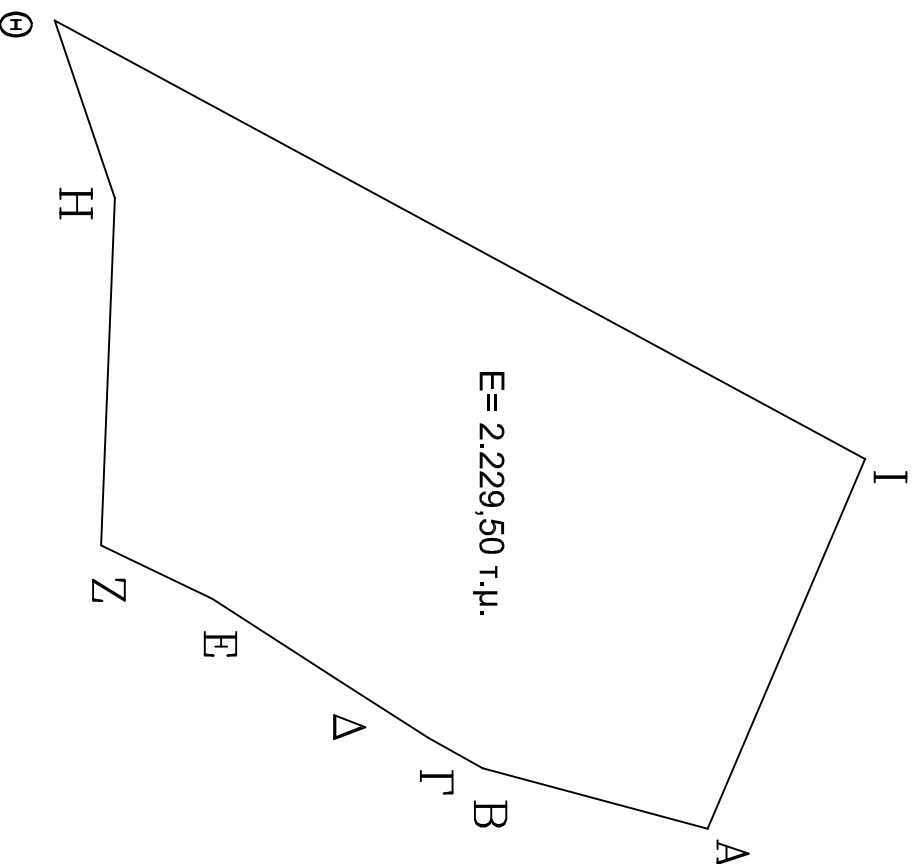

ΟΝΟΜΑΤΕΠΩΝΥΜΟ ΕΝΔΙΑΦΕΡΟΜΕΝΟΥ: ΚΕΦΑΛΑΣ ΚΩΝ/ΝΟΣ

ΑΡΙΘΜ. ΠΡΩΤ. ΠΡΑΞΗΣ : 8575/14-04-2015

ΣΗΜΕΙΑ	ΠΙΝΑΚΑΣ ΣΥΝΤΕΤΑΓΜΕΝΩΝ	
	X	ψ
A	474455, 91	4486478, 35
B	474450, 99	4486460, 05
Γ	474448, 54	4486455, 67
Δ	474444, 01	4486448, 59
Ε	474437, 22	4486438, 08
Ζ	474432, 88	4486429, 01
Η	474404, 62	4486430, 13
Θ	474390, 18	4486425, 23
I	474425, 84	4486491, 14