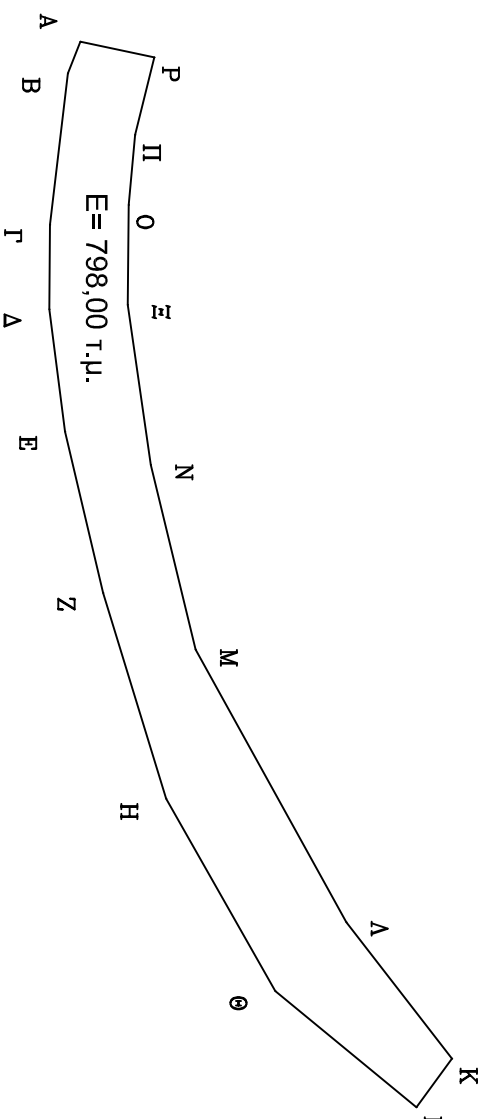

ΟΝΟΜΑΤΕΠΩΝΥΜΟ ΕΝΔΙΑΦΕΡΟΜΕΝΟΥ: ΧΡΗΣΤΟΣ ΜΑΛΑΝΔΡΗΣ

ΑΡΙΘΜ. ΠΡΩΤ. ΠΡΑΞΗΣ :8640/15-04-2015

ΣΗΜΕΙΑ	ΠΙΝΑΚΑΣ ΣΥΝΤΕΤΑΓΜΕΝΩΝ	
	X	Y
Α	471195.32	4485090.98
Β	471198.26	4485089.82
Τ	471212.32	4485088.14
Δ	471220.16	4485088.09
Ε	471231.52	4485089.54
Ζ	471246.51	4485093.09
Η	471265.63	4485098.93
Θ	471283.50	4485109.07
Ι	471294.27	4485122.18
Κ	471289.76	4485125.51
Λ	471277.12	4485115.68
Μ	471251.78	4485101.68
Ν	471234.62	4485097.52
Ξ	471219.77	4485095.38
Ο	471210.49	4485095.47
Π	471203.97	4485096.07
Ρ	471196.76	4485097.83