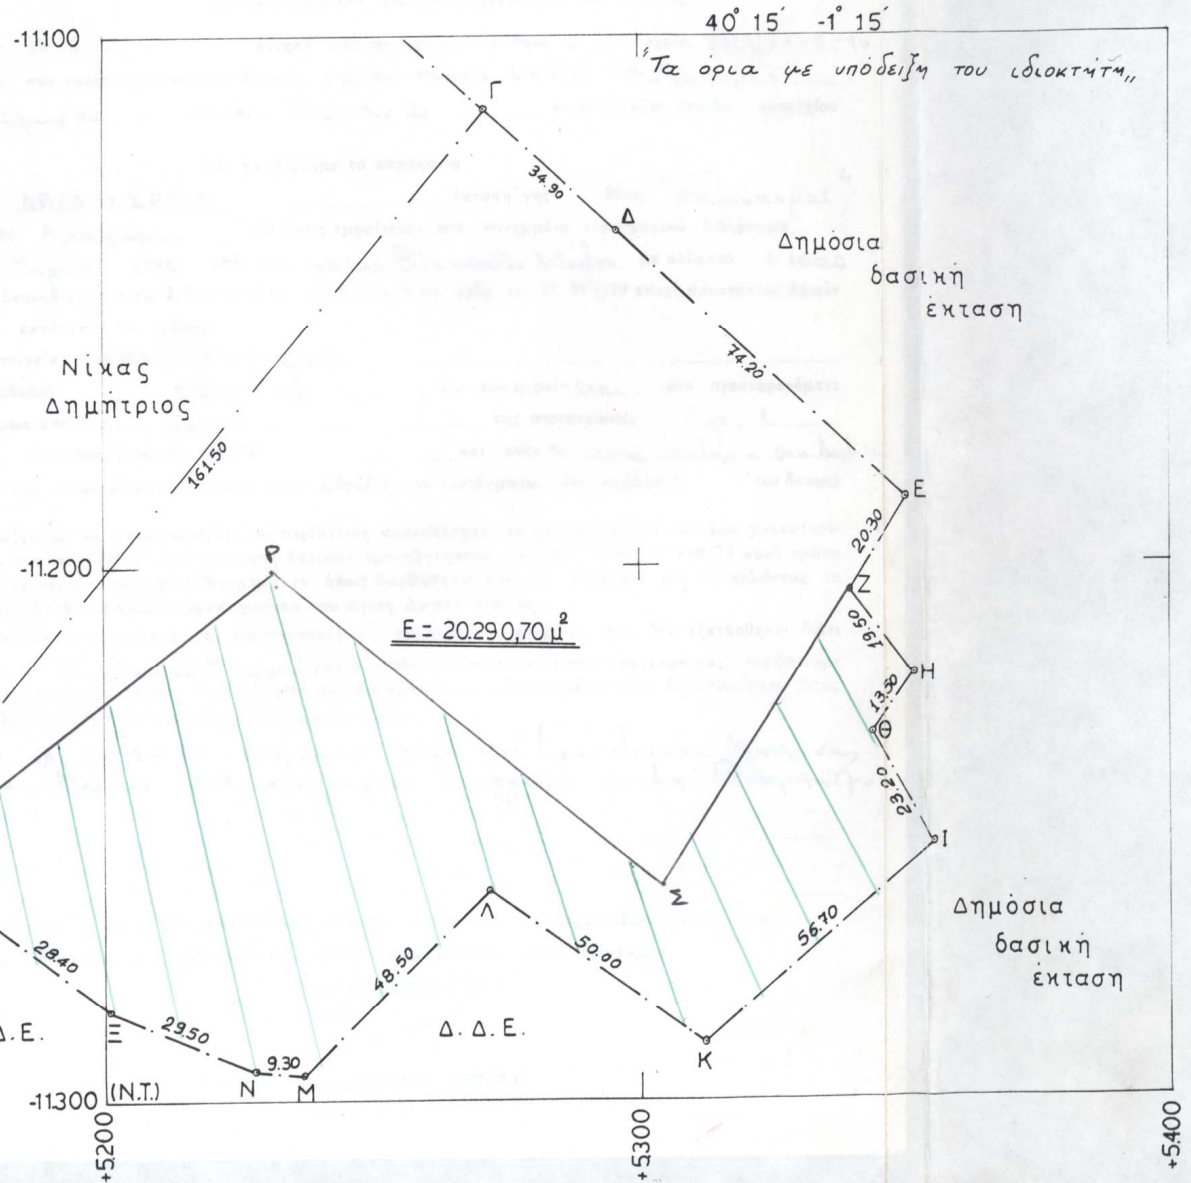

ΤΟΠΟΓΡΑΦΙΚΟ ΔΙΑΓΡΑΜΜΑ
 αγροτεμαχίου με στοιχεία (ΑΒΓΔΕΖΗ-ΙΚΛΜΝΞΟΑ) Ε=20.290,70 μ²
 ιδιοκτησίας ΝΙΚΑ ΔΗΜΗΤΡΙΟΥ
 στη θέση "παλιόπορος" ΛΙΤΟΧΩΡΟΥ
 κλίμακα 1:1000

Ευχαριστώ το Γε. αρ. 5959/28-8-90 γράφο
 της Δ/σεως Δασών Πιερίας
 Κατερίνη 28-1-1990
 Ο Δ/της Δασών Πιερίας
 ΠΑΝΤΕΛΗΣ ΤΟΝΑΣ
 ΔΑΣΟΛΟΓΟΣ Α' ΒΑΘΜΟΥ

ΛΙΤΟΧΩΡΟ ΜΑΡΤΙΟΣ 1990
 Ο
 ΣΥΝΤΑΞΑΣ
 ΚΩΝ/ΝΣ Δ/της ΔΑΣΟΛΟΓΩΝ
 «ΤΟΠΟΓΡΑΦΟΣ»
 ΠΑΡΟ ΒΑΡΕΚΑΚ 75 0352-01404
 ΛΙΤΟΧΩΡΟ ΠΙΕΡΙΑΣ
 ΑΦΜ 44437902