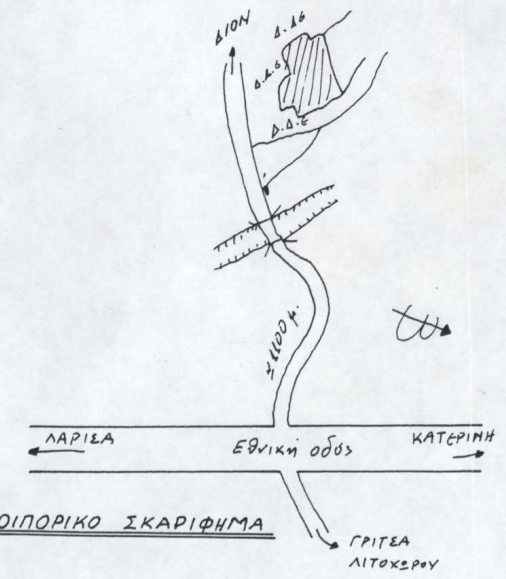

ΤΟΠΟΓΡΑΦΙΚΟ ΔΙΑΓΡΑΜΜΑ
 αγροτεμαχίου με στοιχεία (ΑΒΓΔΕΖΗ-ΙΚΛΜΝΞΟΑ) Ε=20.290,70 μ²
 ιδιοκτησίας ΝΙΚΑ ΔΗΜΗΤΡΙΟΥ
 στη θέση "παλιόπορος" ΛΙΤΟΧΩΡΟΥ
 κλίμακα 1:1000

Ευχαριστώ το Γε. αρ. 5959/28-8-90 γράφο
 της Δ/σεως Δασών Πιερίας
 Κατερίνη 28-1-1990
 Ο Δ/της Δασών Πιερίας
 ΠΑΝΤΕΛΗΣ ΤΟΝΑΣ
 ΔΑΣΟΛΟΓΟΣ Α' ΒΑΘΜΟΥ