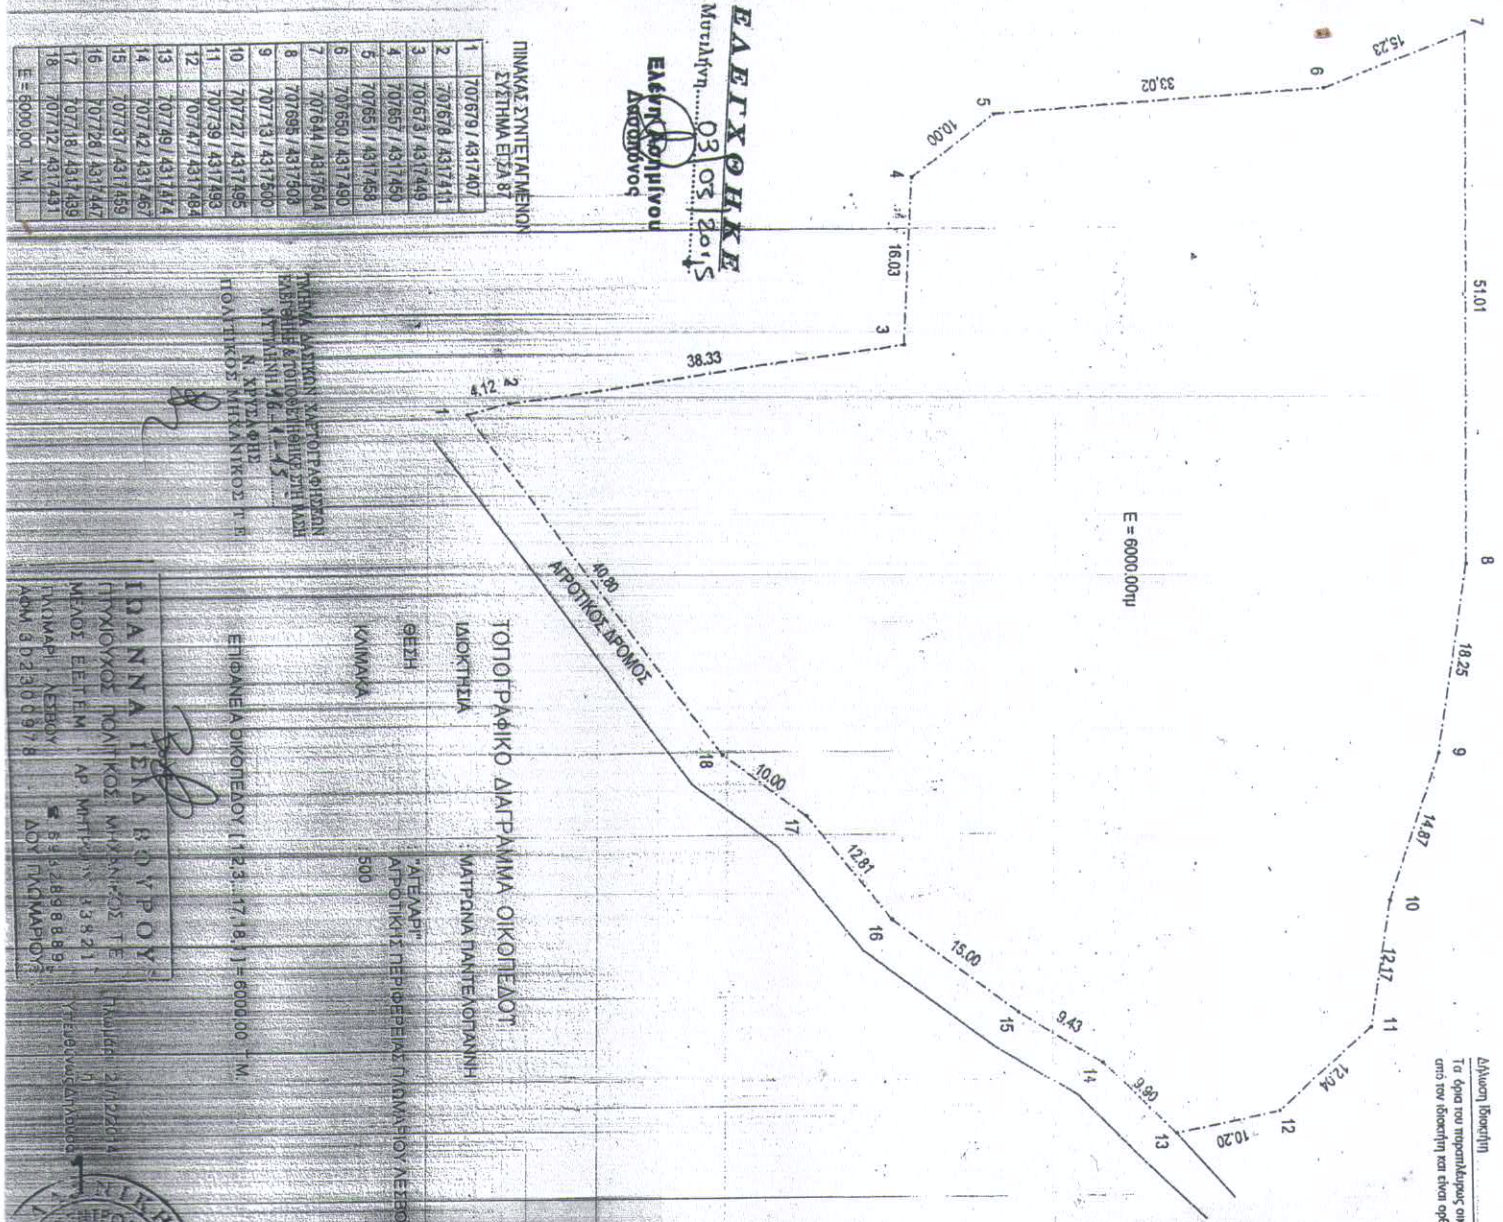

Αρ. δ/μ. Αρ. 545/12

1	707679 / 4317407
2	707678 / 4317411
3	707673 / 4317449
4	707657 / 4317451
5	707651 / 4317454
6	707650 / 4317490
7	707644 / 4317504
8	707695 / 4317900
9	707713 / 4317500
10	707721 / 4317495
11	707391 / 4317493
12	707471 / 4317494
13	707491 / 4317474
14	707421 / 4317467
15	707371 / 4317459
16	707281 / 4317447
17	707181 / 4317439
18	707121 / 4317431

ΕΛΛΗΝΙΚΗ
Μετρήτρια... 03 03 2015
Ελενη Κομνηνου
Διευθύντρια

ΤΟΠΟΓΡΑΦΙΚΟ ΔΙΑΓΡΑΜΜΑ ΟΙΚΟΠΕΔΟΥ
ΙΔΙΟΚΤΗΣΙΑ
ΜΑΤΡΩΝΑ ΠΑΝΤΕΛΟΓΙΑΝΝΗ
ΑΓΡΟΤΙΚΗΣ ΠΕΡΙΦΕΡΕΙΑΣ ΠΛΩΜΑΡΙΟΥ ΑΕΙΒΟΥ
500

ΠΙΝΑΚΑΣ ΣΥΝΤΕΤΑΓΜΕΝΩΝ
ΣΤΙΣΤΗΜΑ ΕΙΣΑ 87

ΙΩΑΝΝΑ ΙΕΙΔΑ ΒΟΥΡΟΥ
ΠΤΥΧΙΟΥΧΟΣ ΠΟΛΙΤΙΚΟΣ ΜΗΧΑΝΙΚΟΣ Τ.Ε.
ΜΕΛΟΣ Ε.Ε.Τ.Ε.Μ. - ΑΡ. ΜΗΤΡΩΟΥ 33921
ΠΛΩΜΑΡΙ - ΑΕΙΒΟΥ ☎ 693228984
ΑΔΜ. 302300978