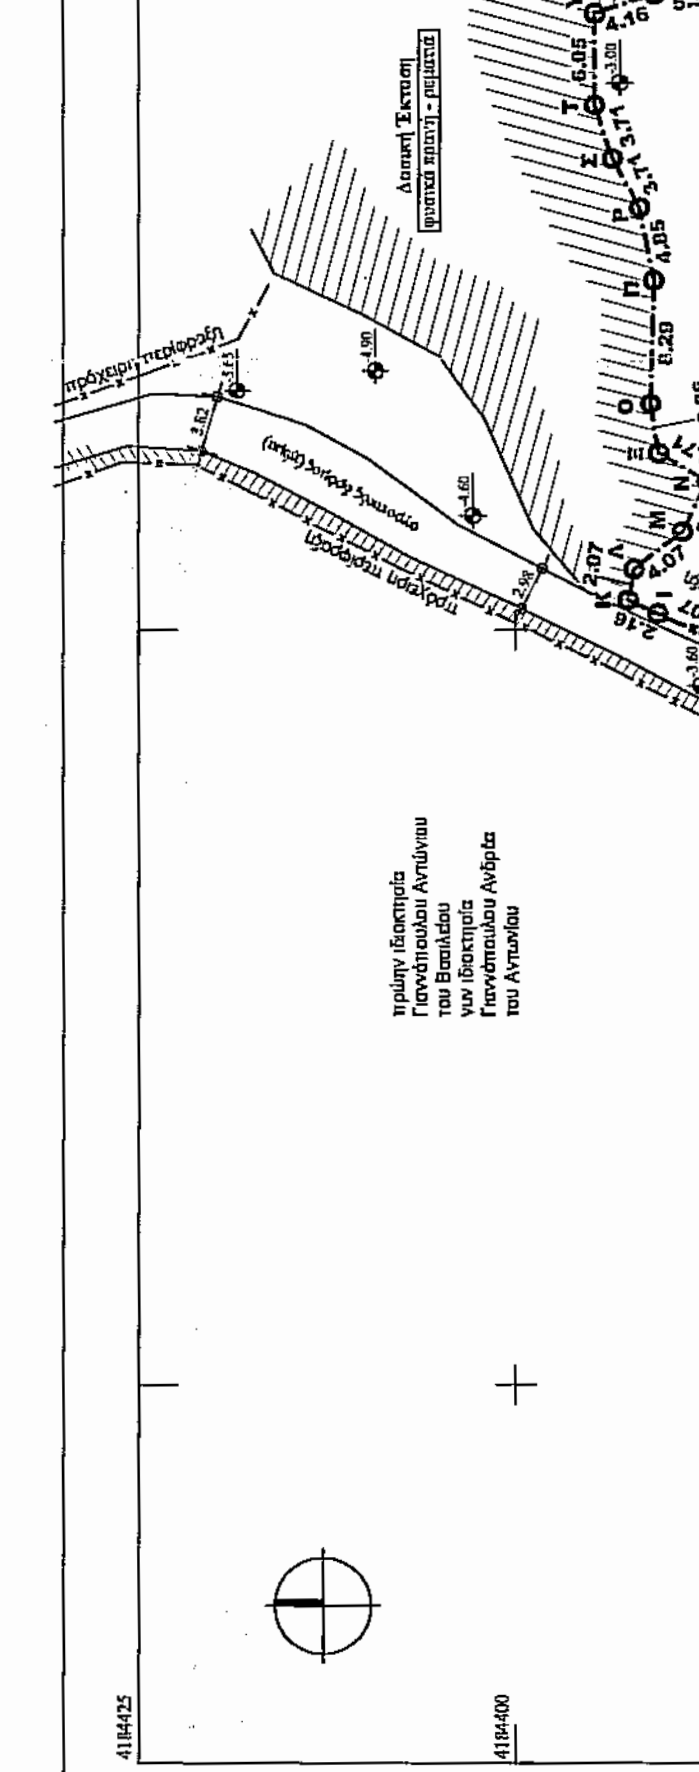

ΕΓΚΛΗΜΜΑΤΩΣ ΚΑΤΑ ΤΗΝ ΠΙΣΤΗΝ
Ο ΠΡΟΚΑΤΑΡΑΧΩΝ ΤΗΣ ΚΑΤΑΣΤΑΣΗΣ ΤΩΝ ΠΡΟΚΑΤΑΡΑΧΩΝ
ΠΡΟΚΑΤΑΡΑΧΩΝ ΤΩΝ ΠΡΟΚΑΤΑΡΑΧΩΝ ΤΩΝ ΠΡΟΚΑΤΑΡΑΧΩΝ

ΕΓΚΛΗΜΜΑΤΩΣ ΚΑΤΑ ΤΗΝ ΠΙΣΤΗΝ
Ο ΠΡΟΚΑΤΑΡΑΧΩΝ ΤΗΣ ΚΑΤΑΣΤΑΣΗΣ ΤΩΝ ΠΡΟΚΑΤΑΡΑΧΩΝ
ΠΡΟΚΑΤΑΡΑΧΩΝ ΤΩΝ ΠΡΟΚΑΤΑΡΑΧΩΝ ΤΩΝ ΠΡΟΚΑΤΑΡΑΧΩΝ