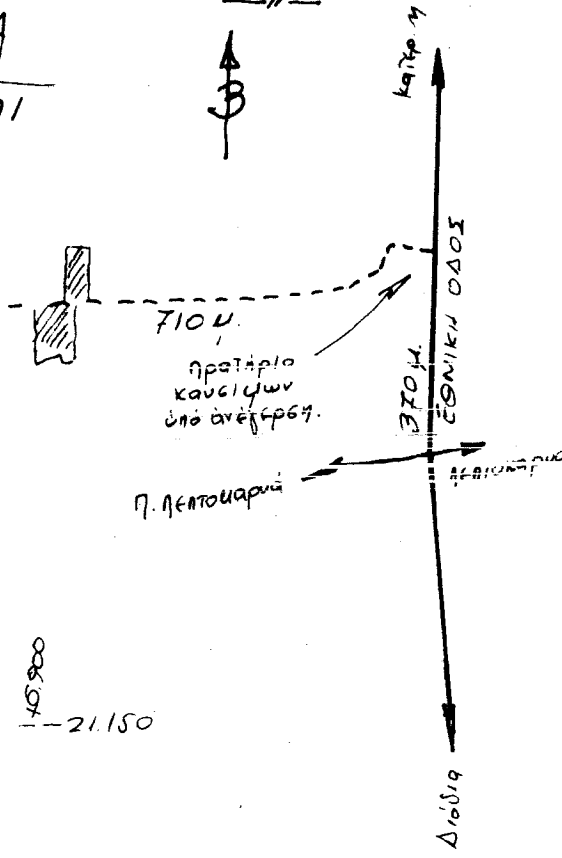

ΤΟΠΟΓΡΑΦΙΚΟ ΔΙΑΓΡΑΜΜΑ ΕΚΤΑΣΕΩΝ ΜΕ ΣΤΟΙΧΕΙΑ Α.Β.Γ.Δ.Ε.Ζ.Α
 ΚΑΙ Η.Θ.Ι.Κ.Λ.Μ.Ν Ξ.Ο.Η ΤΟΥ ΚΑΤΕΧΟΝΤΑΙ ΚΑΙ ΚΑΠΛΙΕΡΓΟΥΝΤΑΙ
 ΑΠΟ ΤΟΝ ΙΩΑΝΝΗ Χ. ΧΑΤΖΗ ΣΤΗ ΘΕΣΗ "ΓΕΡΟΝΤΑΣ", ΛΕΠΤΟΚΑΡΥΑΣ
 ΜΑΙΝΑΣ 1:500

Κατερίνη Δεκέμβριος 1985
 Ο ΣΥΝΤΑΞΑΣ

40°15' - 1015'

Ελαιώνας
 Κατέχεται από τον
 Θεόδωρο
 Ν
 Χατζή

Ελαιώνας
 Κατέχεται από τον
 Κωνίνο
 Ν
 Χατζή

Άρπος
 Ε = 4000 μ²

Ελαιών
 Κατέχεται από τους
 Μητρονόμους
 Νικόλαου
 Ι
 Κατέλα

Συνοδεύει το Ε.Β.Υ.Ε.Ε. έγγραφο
 της Δ/νσεως Δασών Πιερίας
 Κατερίνη 01/2/86 1986
 Ο Δ/ντης Δασών Πιερίας