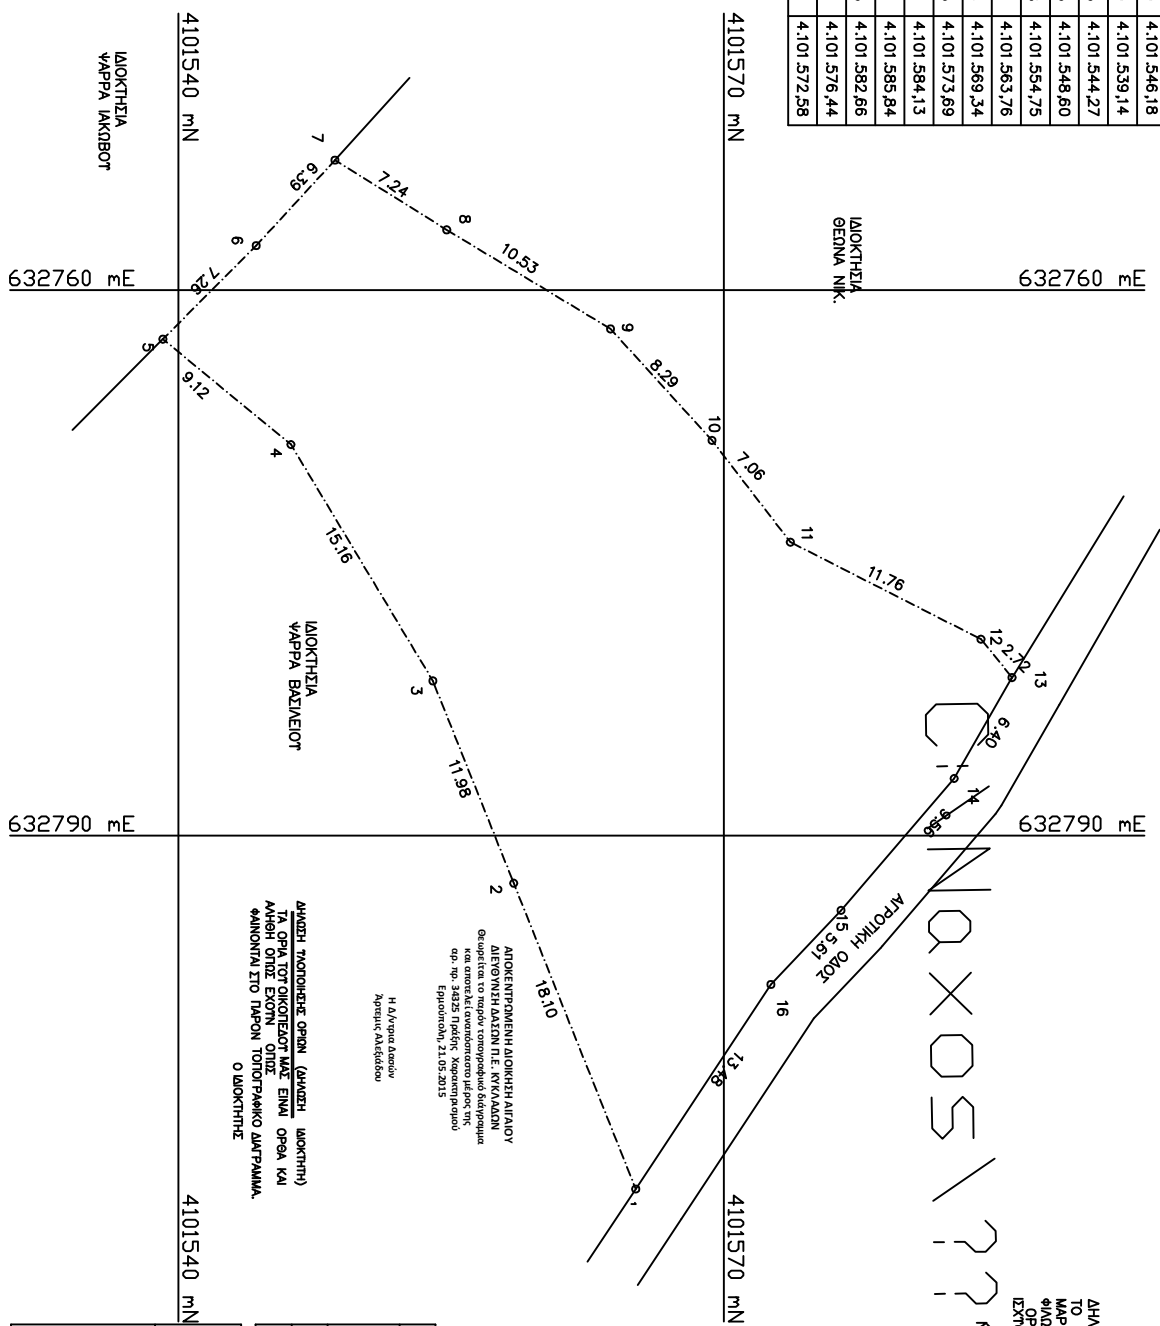

ΠΙΝΑΚΑΣ ΣΤΗΛΙΕΥΜΑΤΩΝ  
ΚΟΡΥΦΩΝ ΑΡΙΘΡΟ ΕΠΙΣΤ. 87

ΚΟΡΥΦΕΣ	X(μ)	Y(μ)
1	632.809,42	4.101.565,15
2	632.792,613	4.101.558,44
3	632.781,487	4.101.553,99
4	632.768,49	4.101.546,18
5	632.762,69	4.101.539,14
6	632.757,55	4.101.544,27
7	632.752,85	4.101.548,60
8	632.756,58	4.101.554,75
9	632.762,13	4.101.563,76
10	632.768,26	4.101.569,34
11	632.773,85	4.101.573,69
12	632.779,19	4.101.584,13
13	632.781,30	4.101.585,84
14	632.786,85	4.101.582,66
15	632.794,10	4.101.576,44
16	632.798,17	4.101.572,58

ΑΡΧΟΝΤΙΚΟ ΟΔΟΣ  
15,5,61  
16  
13,88  
13,88  
18,10  
11,98  
15,16  
10,53  
8,29  
7,08  
10,9  
7,24  
6,36  
7,28  
9,12  
6,36

ΔΗΜΟΣ ΠΑΡΟΣΗΣ ΟΡΟΝ (ΔΗΜΟΣ ΛΙΟΚΤΗΛΗΣ)  
ΤΑ ΟΡΙΑ ΤΩΝ ΟΙΚΟΤΕΛΩΤ ΜΕ ΕΝΙΑΙ ΟΡΕΑ ΚΑΙ  
ΑΜΕΣΗ ΟΤΙΣ ΕΧΟΝ ΤΟΙΣΤΡΑΦΙΚΟ ΔΙΑΓΡΑΜΜΑ  
ΦΑΙΝΟΝΤΑ ΣΤΟ ΤΑΞΙΟΝ ΤΟΙΣΤΡΑΦΙΚΟ ΔΙΑΓΡΑΜΜΑ  
Ο ΛΙΟΚΤΗΛΗΣ

ΛΙΟΚΤΗΛΙΑ  
ΨΑΡΡΑ ΙΑΚΚΙΒΟΤ

ΛΙΟΚΤΗΛΙΑ  
ΨΑΡΡΑ ΒΑΛΙΒΕΙΟΤ

MAXOS ???  
NOEMBROS 2014  
50000\7642<sup>H</sup> ΜΗΧΑΝΙΚΟΣ

ΔΗΜΟΣ N. 651/77  
ΤΟ ΜΕ ΤΑ ΣΤΟΙΧΕΙΑ (1,2,3,4,15,16,1) ΚΑΘΟΡΙΣΜΕΝΟ ΑΠΟΤΕΛΑΧΟ ΛΙΟΚΤΗΛΗΣ ΜΑΡΚΟΤΕ  
ΜΑΡΚΟΤΕ, ΕΜΒΛΟΤ Ε=1,056,377Μ. ΚΕΙΜΕΝΟ ΣΤΗ ΓΕΣΗ ΚΟΤΕΛΑΜΕΣ ΤΗ ΔΗΜ. ΚΟΙΝΟΤΗΤΑ  
ΦΑΙΝΟΤ ΔΕΝΟΤ ΔΕΤΙΜΑΝΕΣ ΤΟΤ ΔΗΜΟΤ ΜΕΟΤ ΚΑΙ ΜΙΚΡΟΝ ΚΥΚΛΟΝ ΕΠΙΣΚΕΤΑ ΕΡΤΟΣ ΤΩΝ  
ΟΡΩΝ ΤΩΝ ΟΙΚΟΤΕΛΩΤ ΚΑΙ ΕΝΙΑΙ ΜΗ ΑΡΙΘΟ ΚΑΙ ΜΗ ΟΙΚΟΔΟΜΗΜΟ ΣΤΗΦΕΝΑ ΜΕ ΤΗ  
ΔΕΥΤΕΡΗ ΠΡΟΕΔΡΟΜΗΚΕΣ ΔΑΜΕΣΕΣ.

ΣΗΜΑΝΣΗ  
ΤΑ ΟΡΙΑ ΤΩΝ ΟΙΚΟΤΕΛΩΤ ΠΤΕΛΕΥΘΗΣΑΝ ΤΠΟ ΤΩΝ ΛΙΟΚΤΗΛΩΤ.  
ΕΜΒΛΟΝ ΟΙΚΟΤΕΛΩΤ(1,2,3,4,16,1)=1,056,377Μ.  
ΑΠΟΤΥΧΗ ΑΠΟ ΘΑΥΑΣΙΑ > 800,00Μ.

ΛΙΟΚΤΗΛΙΑ ΜΑΡΚΟΤΕ ΜΑΙΕΡ  
ΑΡ. ΣΤΗΜΒΟΛΩΤ: 19.082/17-10-2014

ΕΠΙΘΕΤΟ :	ΜΑΙΕΡ ΜΑΡΚΟΤΕ	ΗΜ/ΜΝΙΑ	02/2015
ΕΠΩΝΥΜΟ :	ΠΡΑΞΗ ΧΑΡΑΚΤΗΡΙΣΜΩΤ	ΑΡ.ΣΥΜΒΛΩΤ	A1
ΓΕΣΗ :	ΦΑΙΛΟΤΙ - ΝΑΞΟΣ	ΚΑ.	1.200
ΓΕΜΑ :	ΤΟΠΟΓΡΑΦΙΚΟ ΔΙΑΓΡΑΜΜΑ		
ΜΕ/ΕΠΙΘΕΤΟ :	ΣΤΕΦΑΝ ΔΕΜΕΝΟΠΩΤΩΤ -ΚΟΝΤΕ		
	ΑΡΧΙΤΕΚΤΟΝ ΜΗΧΑΝΙΚΟΣ Ε.Μ.Π.		
	ΝΑΞΟΣ ΤΗΛ. 22850-25812		
ΣΤΡΑΤΙΑ-ΠΤΟΓΡΑΦΗ			