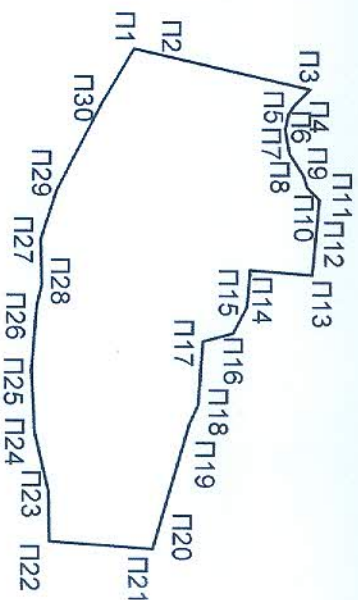

	ΕΥΧΗΛΟΤΗΤΕ	Δ/ΥΤΗΣ
ΜΟΝΟΤΡΑΦΟΙ		
ΟΝΟΜΑΤΕΡΗΜΕΝΟ	Μητσάκης Ιωάννης	
ΗΜΕΡΟΜΗΝΙΑ	11-06-2015	11.6.15

Πράξη Χαρακτηρισμού με αρ. πρωτ.
10873/5274/10-06-2015 του Ντελεβώ
Κριστιάν του Ζαν Μαρί

ΑΔΑ: 63ΗΜΟΡ1Φ-ΘΜ2

Π1	143290.943	4411663.444
Π2	143291.732	4411666.911
Π3	143294.976	4411681.087
Π4	143296.495	4411679.511
Π5	143297.410	4411678.910
Π6	143298.909	4411678.580
Π7	143299.828	4411678.706
Π8	143301.413	4411679.042
Π9	143303.602	4411680.445
Π10	143304.705	4411680.768
Π11	143305.896	4411681.993
Π12	143307.538	4411681.858
Π13	143313.409	4411681.276
Π14	143312.949	4411675.093
Π15	143316.584	4411674.755
Π16	143319.217	4411673.376
Π17	143320.034	4411670.361
Π18	143326.302	4411669.891
Π19	143328.217	4411669.022
Π20	143337.654	4411666.228
Π21	143340.599	4411665.358
Π22	143339.852	4411655.041
Π23	143334.857	4411654.924
Π24	143328.990	4411653.509
Π25	143322.924	4411653.197
Π26	143316.521	4411653.727
Π27	143314.372	4411654.220
Π28	143309.930	4411654.086
Π29	143304.994	4411655.700
Π30	143296.333	4411660.216
Π1	143290.943	4411663.444