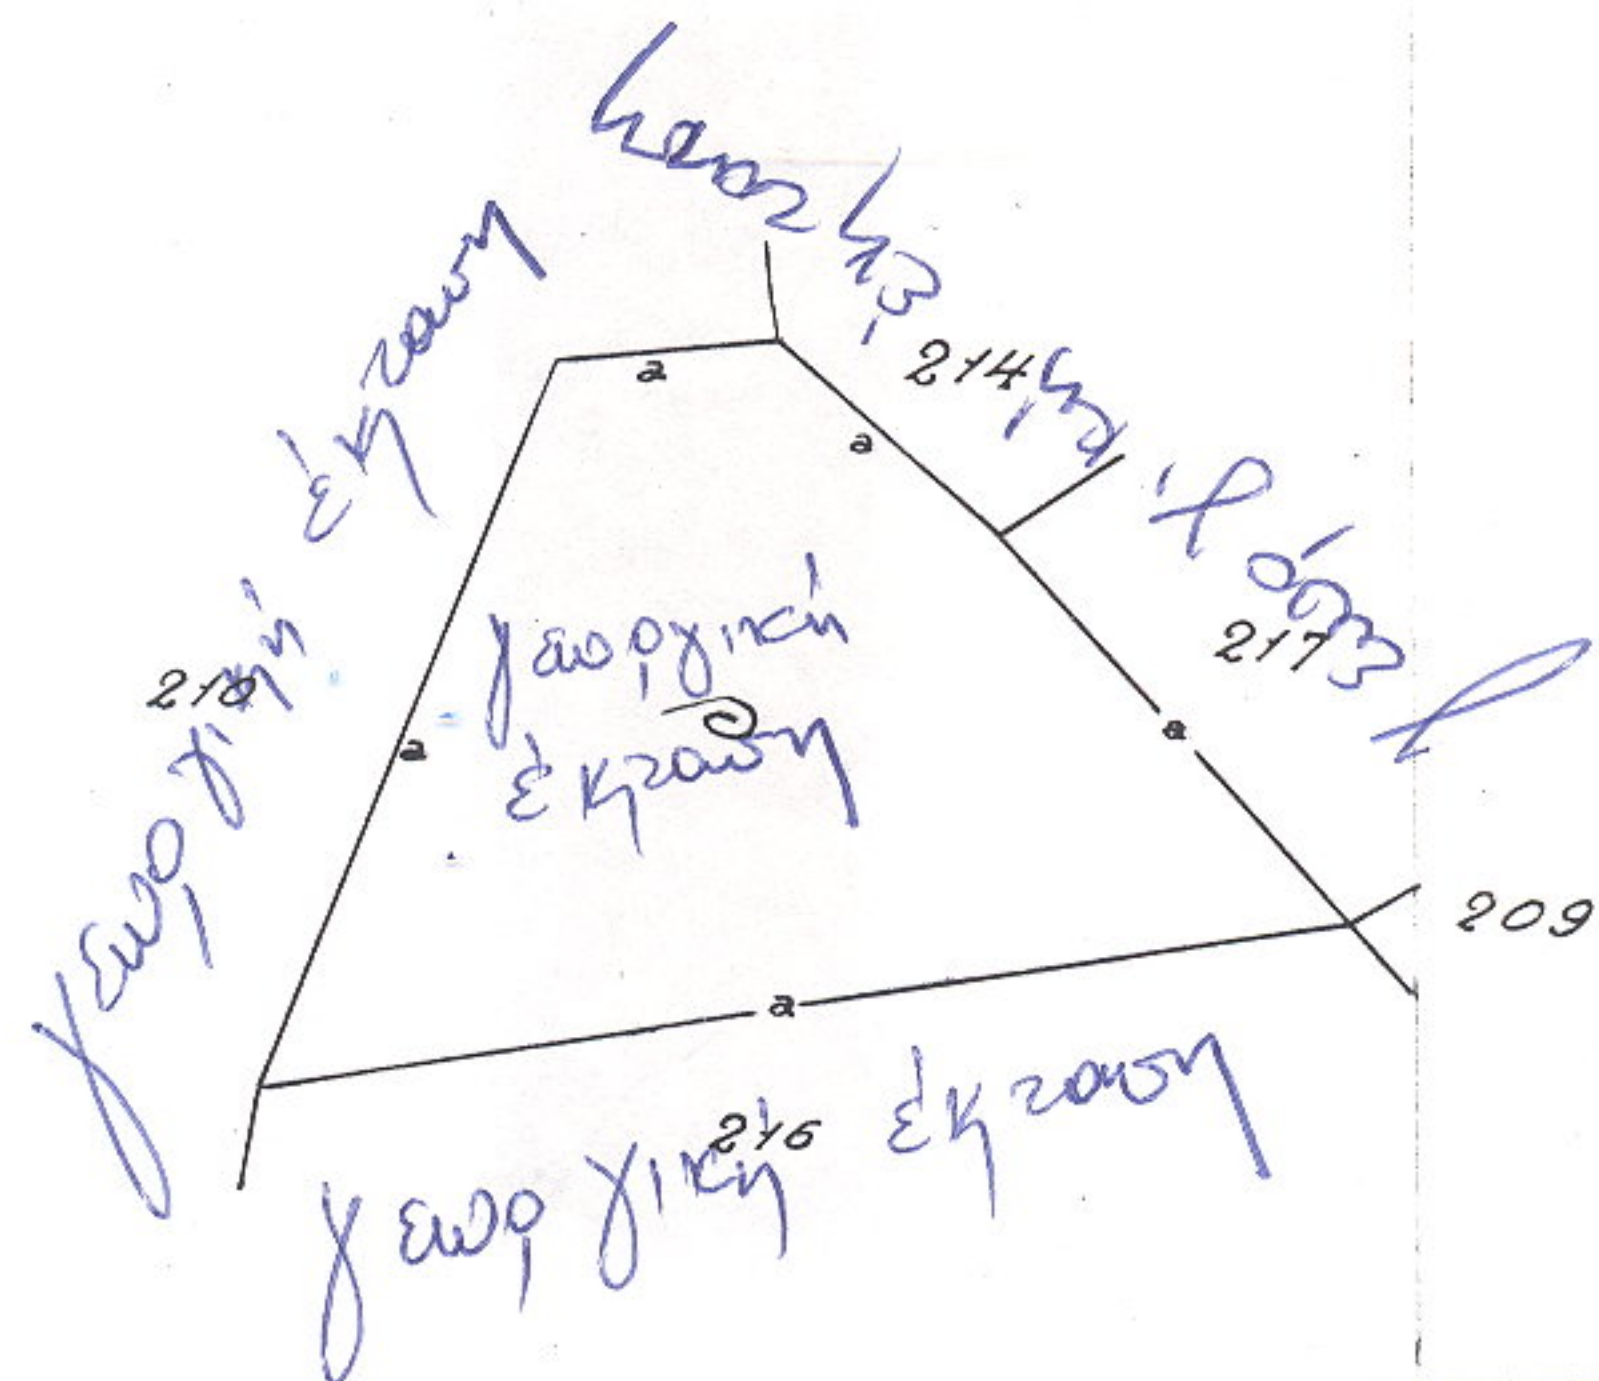

000  
parc. 0215

ΕΛΛΗΝΙΚΗ ΔΗΜΟΚΡΑΤΙΑ  
ΥΠΟΥΡΓΕΙΟ ΔΙΑΧΕΙΡΙΣΗΣ  
ΚΑΙ ΠΡΟΣΤΑΣΙΑΣ ΚΑΤΑΣΤΑΣΕΩΣ  
ΚΑΙ ΑΝΑΠΛΩΣΗΣ ΚΑΤΑΣΤΑΣΕΩΣ

Scala 1/2000

€ = 7.200.000

Αριθμ. υπ. 1136

ΚΥΚΛΕΙ ΣΤΗ ΜΝ 3421/6-8-98 ΑΡΧΑΙΑ ΚΑΡΤΟΓΡΑΦΙΑ  
ΤΗΣ ΔΙΥΣΕΥΣ ΔΑΣΩΝ ΔΙΟΙΚΟΥΣΑ