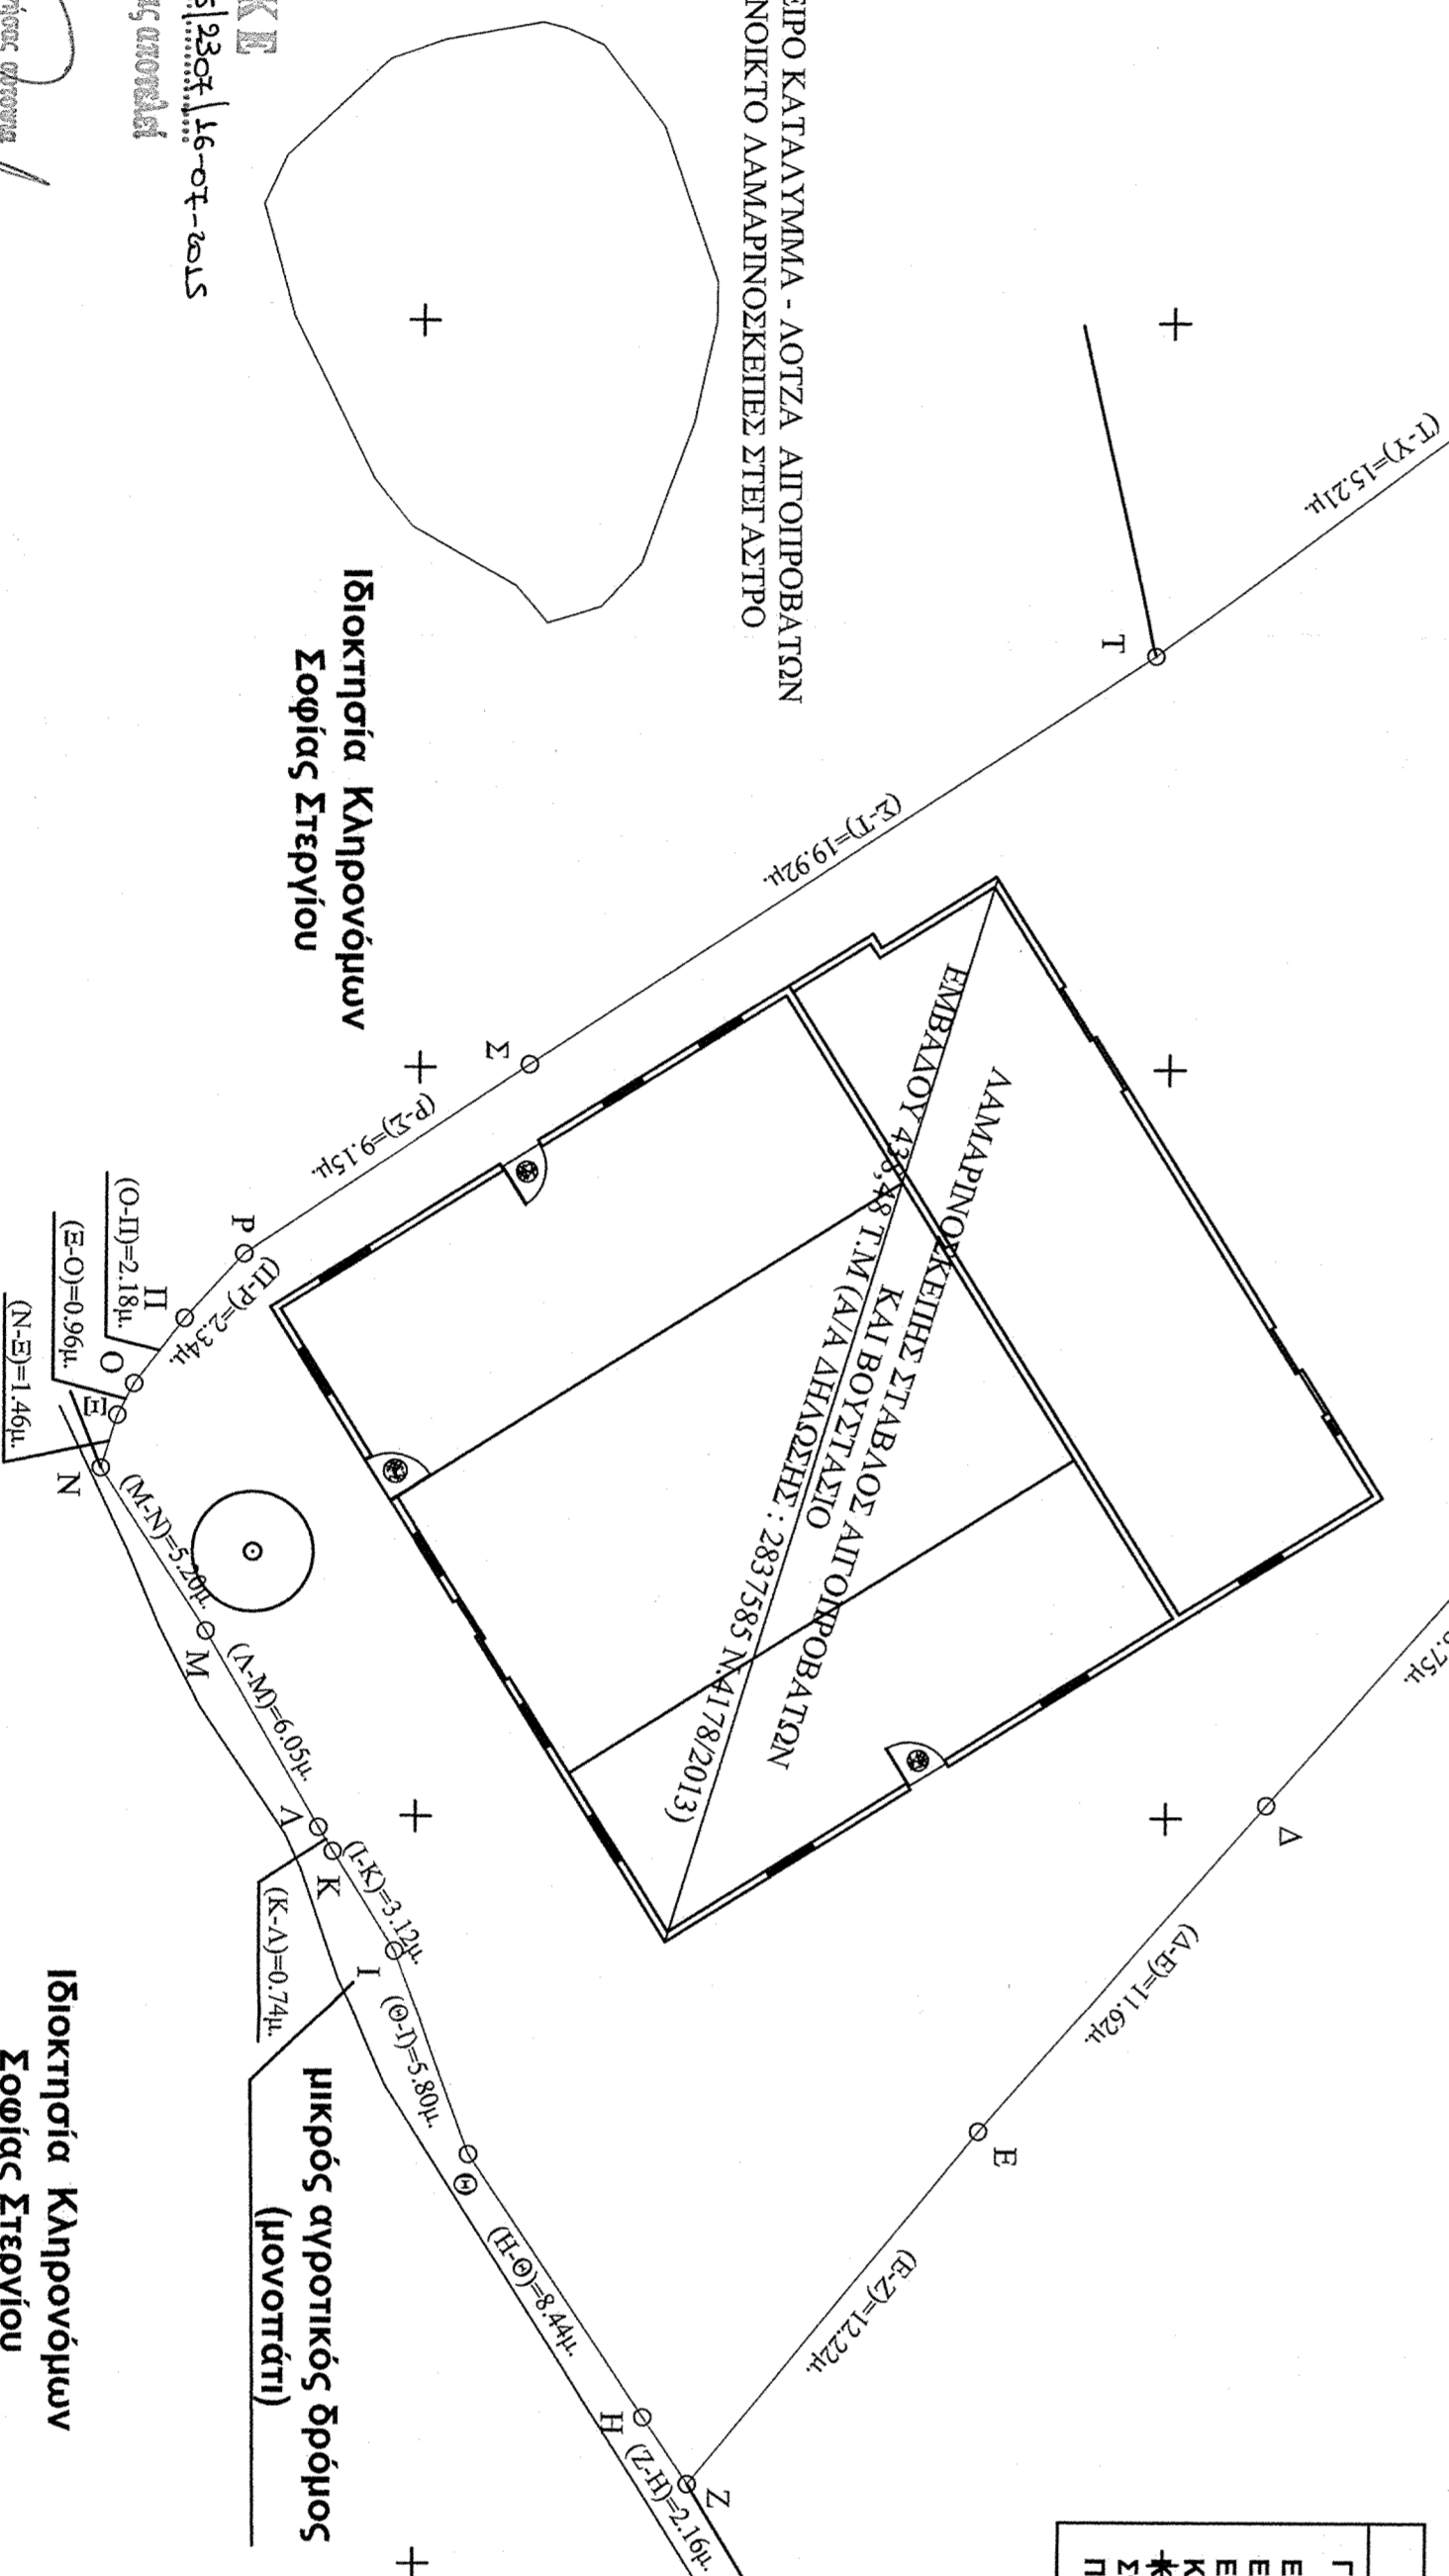

ΑΠΟΣΤΑΣΜΑ ΟΡΟΦΟΣΧΑΡΤΗ ΚΤΗΜΑΤΟΛΟΓΙΟΥ

Table with 3 columns: Point, X, Y, and Remarks. It lists coordinates for points A through Z on the plot boundaries.

Table with 2 columns: Point and Elevation (meters above sea level). It lists elevations for points A through Z.

Coordinate grid labels: 4146300, 4146330, 4146360, 4146390, 4146420, 3318760, 3318780, 3318800, 3318820, 3318840, 3318860, 3318880

ΥΠΟΜΗΝΗΜΑ

1) Ε.Η.Η. - Αφορά την ΑΠΟΤΥΠΩΣΗ αγροτικού εκτός ορίων οικοπέδου Τ.Κ. Κατσίμπλαη (Γραμμές οριοκτύπου στη θέση 'Λογομήλα' του Δήμου Μεγαλόπολης, Π.Ε. Πελοποννήσου, νομού Αρκαδίας.

3) ΟΡΟΙ ΔΟΜΗΣΗΣ

ΑΡΧΙΤΕΚΤΟΝ. : 25 τ.μ.

4) ΕΜΒΛΩΔΙΟΝ ΑΡΧΙΤΕΚΤΟΝΙΚΟΥ Β.Γ.Α.Ε.Ζ.Η.Θ.Ι.Κ.Α.Μ.Ν.Ε.Ο.Π.Ρ.Σ.Τ.Υ.Α.Υ. = 1389,03 τ.μ.

5) ΠΑΡΑΓΡΗΦΕΙΣ :

6) ΔΗΜΩΔΗ ΜΗΡΩΔΗΚΙΟΥ (Ν.65/177)

β) βρίσκεται εκτός ορίων οικοπέδου Τ.Κ. Κατσίμπλαη και εκτός Ζ.Ο.Ε.

γ) δεν φέρει στην οριοκτύπου του ούλου την έκταση σε τ.μ. και στρέμ.

ε) Ο ορίων ούλος 33,00 μέτρα από το όριο του οικοπέδου και 90,00 και 114,00 από τις γειτονικές κοινότητες.

στ) το ούλος που βρίσκεται εκτός ορίων οικοπέδου, είναι ούλος, είναι ημίοιλος και διαχωρίζεται.

ζ) Ο ορίων ούλος από τον υπαγορευτικό όριο Μεγαλόπολης - Ανάστροφο 72,00 μέτρα.

η) Ο ορίων ούλος από τον υπαγορευτικό όριο Μεγαλόπολης - Ανάστροφο 72,00 μέτρα.

θ) Ο ορίων ούλος από τον υπαγορευτικό όριο Μεγαλόπολης - Ανάστροφο 72,00 μέτρα.

ι) Ο ορίων ούλος από τον υπαγορευτικό όριο Μεγαλόπολης - Ανάστροφο 72,00 μέτρα.

ια) Ο ορίων ούλος από τον υπαγορευτικό όριο Μεγαλόπολης - Ανάστροφο 72,00 μέτρα.

ιβ) Ο ορίων ούλος από τον υπαγορευτικό όριο Μεγαλόπολης - Ανάστροφο 72,00 μέτρα.

ιγ) Ο ορίων ούλος από τον υπαγορευτικό όριο Μεγαλόπολης - Ανάστροφο 72,00 μέτρα.

ιδ) Ο ορίων ούλος από τον υπαγορευτικό όριο Μεγαλόπολης - Ανάστροφο 72,00 μέτρα.

ιε) Ο ορίων ούλος από τον υπαγορευτικό όριο Μεγαλόπολης - Ανάστροφο 72,00 μέτρα.

ις) Ο ορίων ούλος από τον υπαγορευτικό όριο Μεγαλόπολης - Ανάστροφο 72,00 μέτρα.

ιζ) Ο ορίων ούλος από τον υπαγορευτικό όριο Μεγαλόπολης - Ανάστροφο 72,00 μέτρα.

ιη) Ο ορίων ούλος από τον υπαγορευτικό όριο Μεγαλόπολης - Ανάστροφο 72,00 μέτρα.

ιθ) Ο ορίων ούλος από τον υπαγορευτικό όριο Μεγαλόπολης - Ανάστροφο 72,00 μέτρα.

ιθ) Ο ορίων ούλος από τον υπαγορευτικό όριο Μεγαλόπολης - Ανάστροφο 72,00 μέτρα.

ιθ) Ο ορίων ούλος από τον υπαγορευτικό όριο Μεγαλόπολης - Ανάστροφο 72,00 μέτρα.

ιθ) Ο ορίων ούλος από τον υπαγορευτικό όριο Μεγαλόπολης - Ανάστροφο 72,00 μέτρα.

ιθ) Ο ορίων ούλος από τον υπαγορευτικό όριο Μεγαλόπολης - Ανάστροφο 72,00 μέτρα.

ιθ) Ο ορίων ούλος από τον υπαγορευτικό όριο Μεγαλόπολης - Ανάστροφο 72,00 μέτρα.

ιθ) Ο ορίων ούλος από τον υπαγορευτικό όριο Μεγαλόπολης - Ανάστροφο 72,00 μέτρα.

ιθ) Ο ορίων ούλος από τον υπαγορευτικό όριο Μεγαλόπολης - Ανάστροφο 72,00 μέτρα.

ιθ) Ο ορίων ούλος από τον υπαγορευτικό όριο Μεγαλόπολης - Ανάστροφο 72,00 μέτρα.

ιθ) Ο ορίων ούλος από τον υπαγορευτικό όριο Μεγαλόπολης - Ανάστροφο 72,00 μέτρα.

ιθ) Ο ορίων ούλος από τον υπαγορευτικό όριο Μεγαλόπολης - Ανάστροφο 72,00 μέτρα.