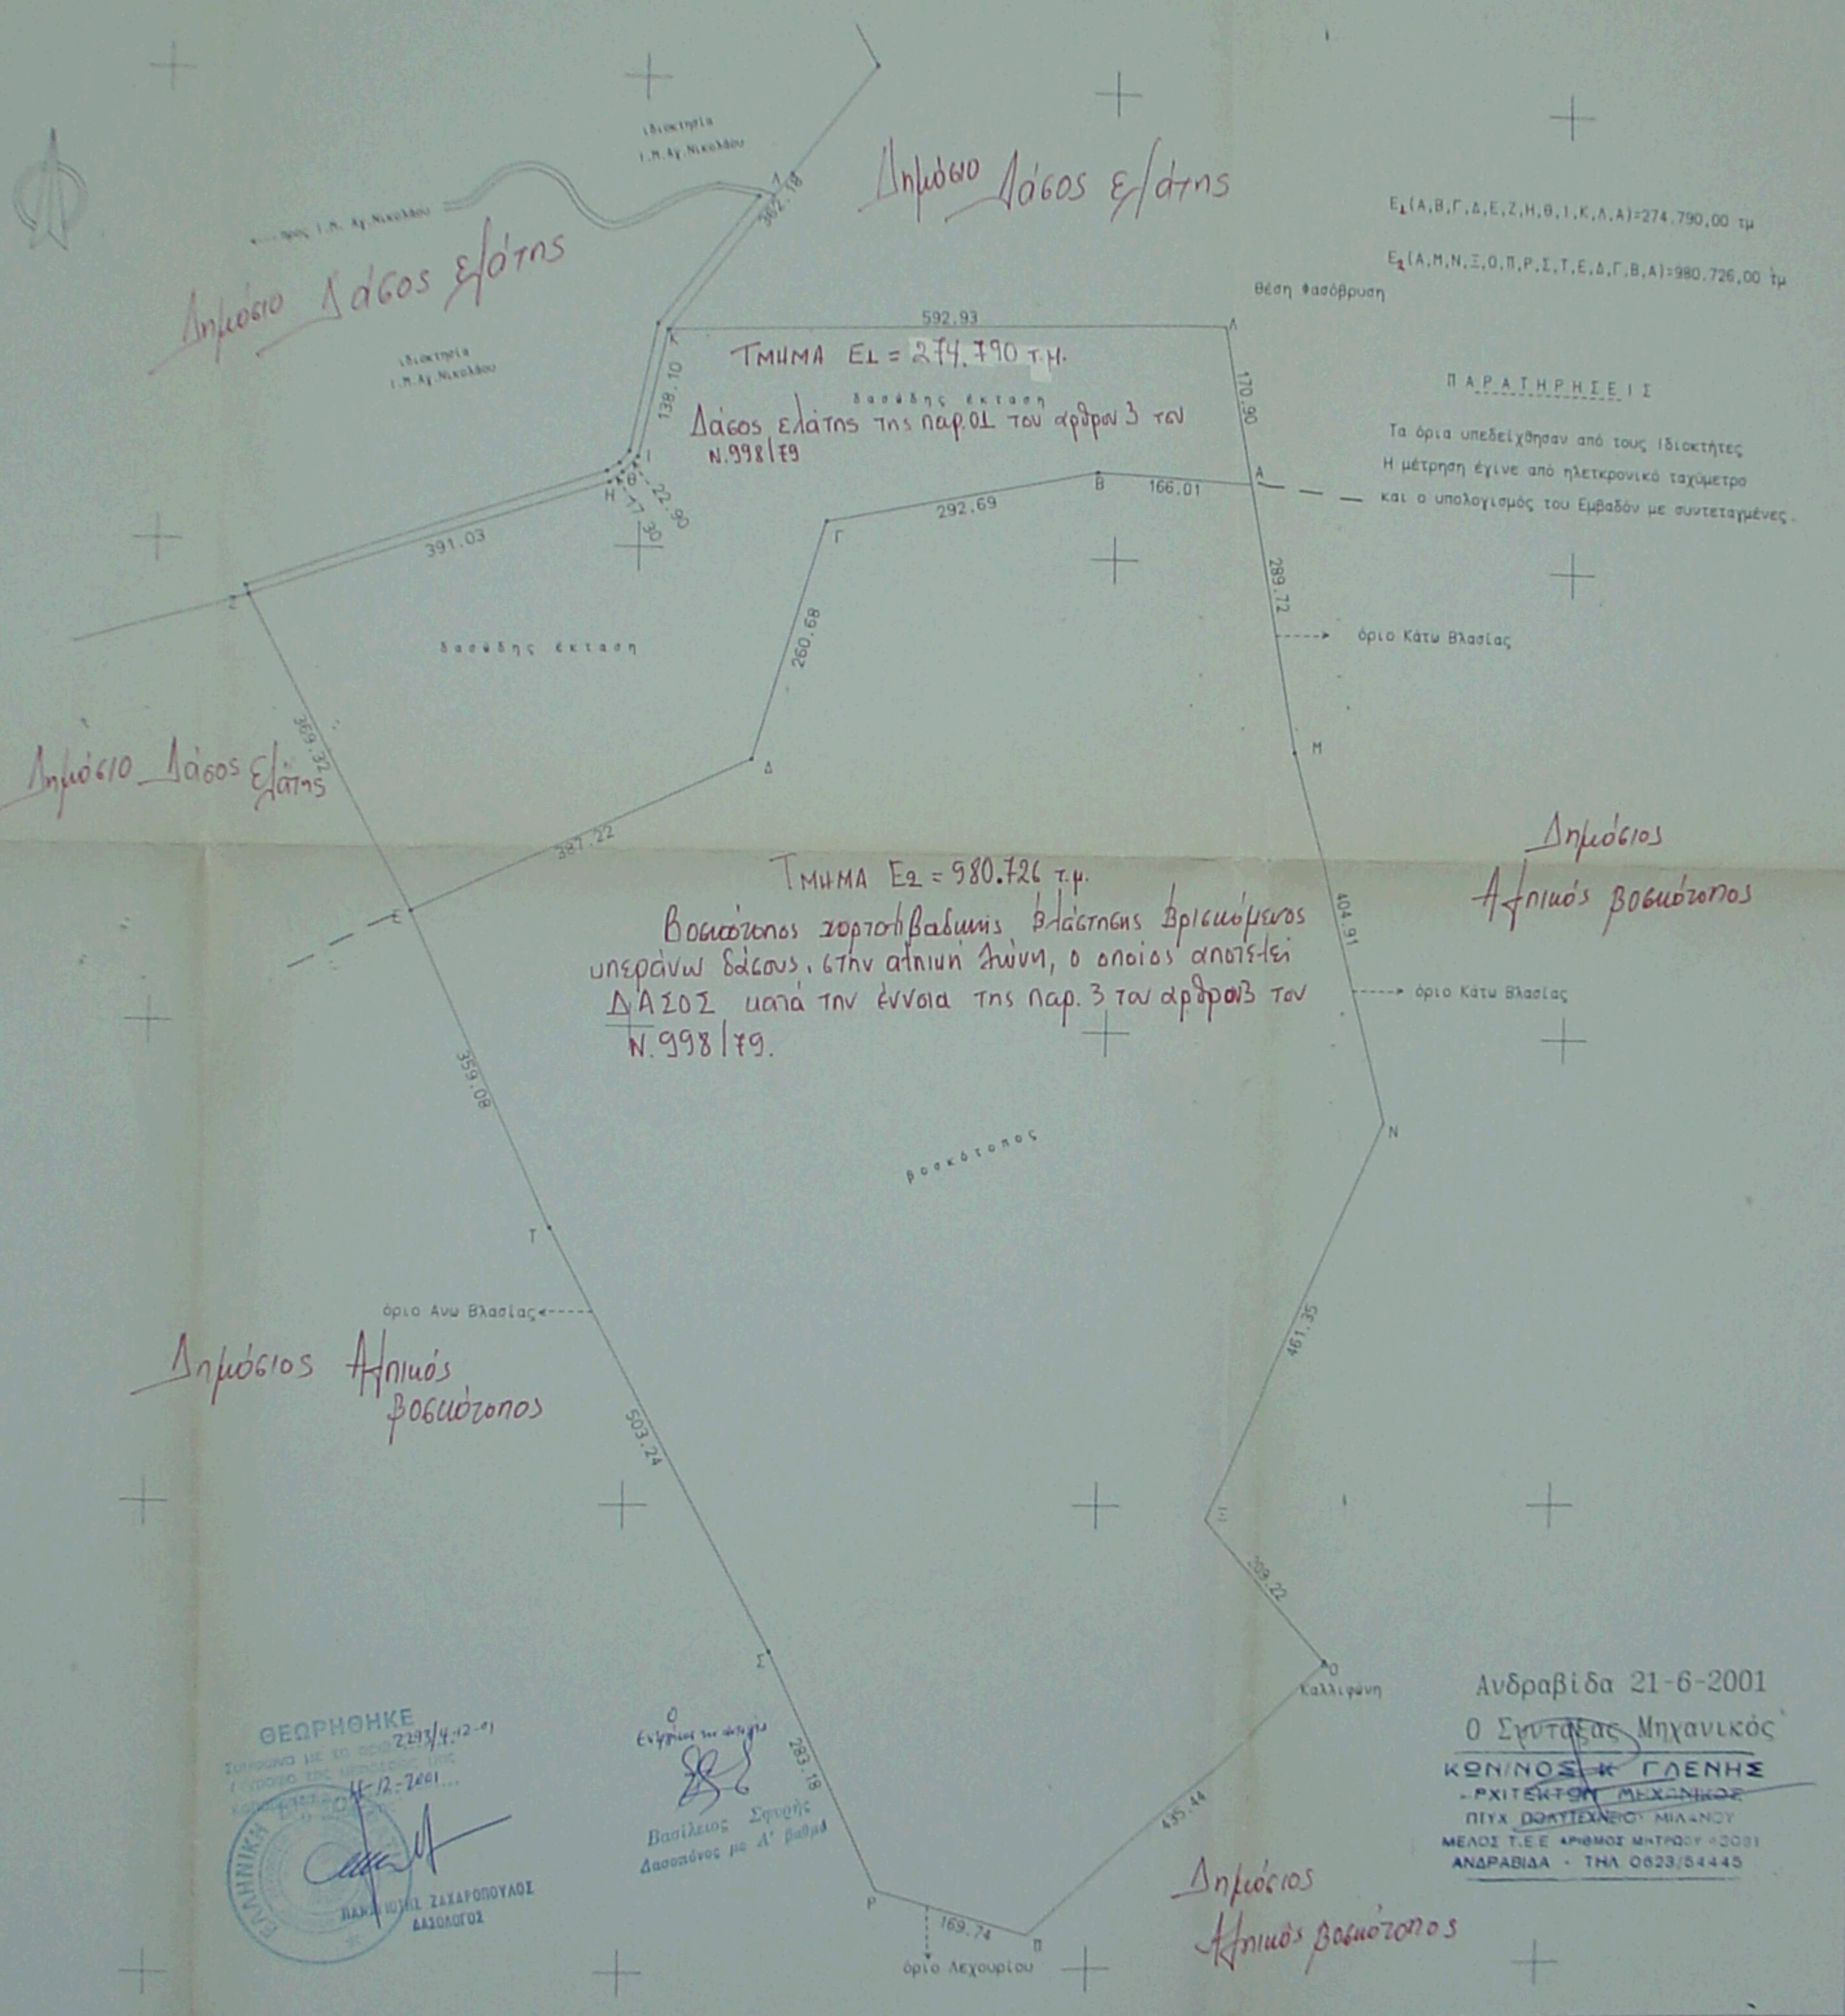

ΤΟΠΟΓΡΑΦΙΚΟ ΔΙΑΓΡΑΜΜΑ ΒΟΣΚΟΤΟΠΟΥ  
 ΙΔΙΟΚΤΗΣΙΑΣ ΑΦΩΝ ΤΣΕΚΟΥΡΑ (Λεων. - Νικ. - Σωκρ)  
 ΔΗΜΟΣ ΚΑΛΑΒΡΥΤΩΝ (Δ.Δ ΚΑΤΩ ΒΛΑΣΙΑΣ)  
 ΘΕΣΗ: ΣΚΑΦΙΔΙΑ - ΚΑΛΛΙΦΩΝΗ  
 ΚΑΙΜΑΚΑ 1:5000

ΓΕΩΡΓΗΘΗΚΕ  
 ΣΥΜΦΩΝΑ ΜΕ ΤΟ ΠΡΩΤ. 2293/4-12-91  
 ΤΟ ΕΡΓΟΣ ΤΗΣ ΜΕΤΡΗΣΗΣ ΟΥΣ  
 ΚΑΤΕΛΕΞΕΝ Ο  
 14-12-2001  
 ΒΑΣΙΛΕΙΟΣ ΣΦΡΟΥΔΗΣ  
 ΔΑΣΟΛΟΓΟΣ με Α' βαθμό  
 ΕΛΛΗΝΙΚΗ ΓΕΩΛΟΓΙΚΗ ΕΝΔΕΙΞΗ  
 ΠΑΝΑΓΙΩΤΗΣ ΖΑΧΑΡΟΠΟΥΛΟΣ  
 ΔΑΣΟΛΟΓΟΣ

Ενάρμοστος  
 ΒΑΣΙΛΕΙΟΣ ΣΦΡΟΥΔΗΣ  
 ΔΑΣΟΛΟΓΟΣ με Α' βαθμό

Ανδραβίδα 21-6-2001  
 Ο ΣΥΝΤΑΞΑΣ Μηχανικός  
 ΚΩΝΙΝΟΣ Κ. ΓΛΕΝΗΣ  
 - ΑΡΧΙΤΕΚΤΟΝ ΜΗΧΑΝΙΚΟΣ  
 ΠΙΣΧ. ΔΟΥΛΕΙΩΝ ΜΙΛΑΝΟΥ  
 ΜΕΛΟΣ Τ.Ε.Ε. ΑΡΙΘΜΟΣ ΜΗΤΡΩΟΥ 42081  
 ΑΝΔΡΑΒΙΔΑ - ΤΗΛ 0623/54445

Δημόσιος Αθηνός βοσκώτοπος