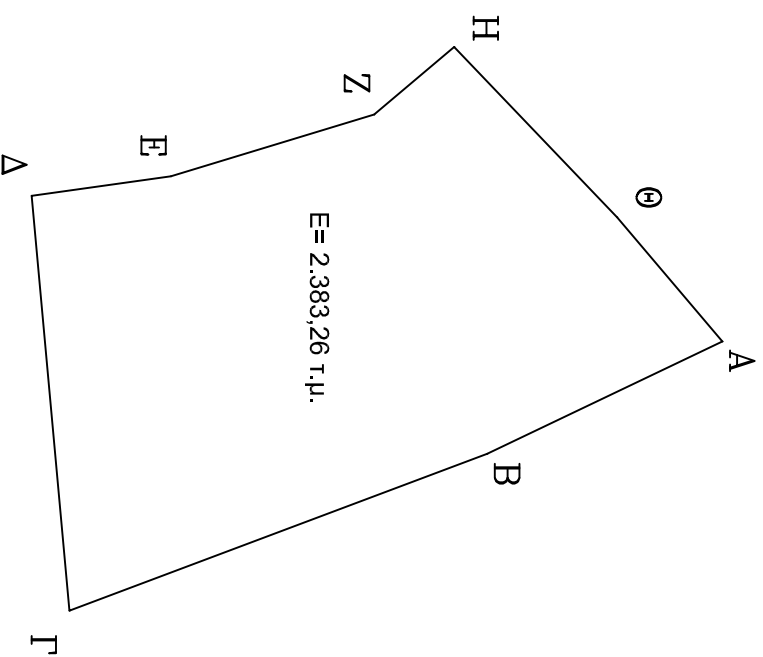

ΟΝΟΜΑΤΕΠΩΝΥΜΟ ΕΝΔΙΑΦΕΡΟΜΕΝΟΥ: ΤΣΟΥΡΛΗΣ ΙΩΑΝΝΗΣ

ΑΡΙΘΜ. ΠΡΩΤ. ΠΡΑΞΗΣ : 16164/27-07-2015

ΣΗΜΕΙΑ	ΠΙΝΑΚΑΣ ΣΥΝΤΕΤΑΓΜΕΝΩΝ	
	X	Ψ
Α	470989.02	4482401.00
Β	471000.75	4482376.42
Γ	471017.14	4482332.74
Δ	470973.81	4482328.81
Ε	470971.77	4482343.34
Ζ	470965.30	4482364.60
Η	470958.23	4482372.97
⊕	470976.05	4482390.00