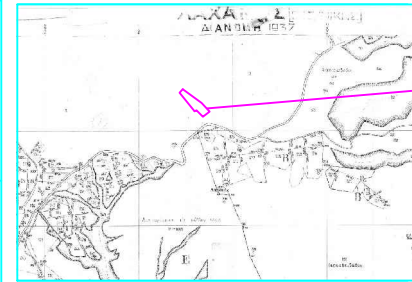

ΠΙΝΑΚΑΣ ΔΙΑΝΟΜΗΣ

ΘΕΣΗ ΤΕΜΑΧΙΟΥ

ΚΟΡΥΦΕΣ ΙΔΙΟΚΤΗΣΙΑΣ

ΣΤΟΙΧΕΙΑ ΙΔΙΩΤΗ ΜΗΧΑΝΙΚΟΥ

1. **Εμβέδο**
   αριθμός τεμαχίου τμήμα κοινόχρηστου 2
   όριο τεμαχίου ΑΒΓΔΕΖΗΑ
   Ε=8000,00Τ.Μ
   Ενοίκηση από Δ/νση Πολιτικής Γης
   Αριθμός Απόφασης
2. **Όροι Δόμησης**
   Προβλεπόμενα Διάταγμα 24-4-85 εκτός σχεδίου
   ΓΙΑ ΚΤΗΝΟΤΡΟΦΙΚΕΣ ΕΓΚΑΤΑΣΤΑΣΕΙΣ
   Κάλυψη έως 30% Σ.Δ. έως 0,9
   Μέγιστο ύψος 7,50μ Όροφος δύο (2)
3. **Πράξεις Τακτοποίησης**
   Δεν υπάρχουν
4. **Αρτιότητα - Οικοδομησιμότητα**
   Άρτια και οικοδομήσιμο σύμφωνα με τις υπάρχουσες πολεοδομικές διατάξεις.
5. Από το αγροτεμάχιο δεν διέρχονται
   εναέριες γραμμές υψηλής τάσης της Δ.Ε.Η.
   από Δ/νση Πολιτικής Γης