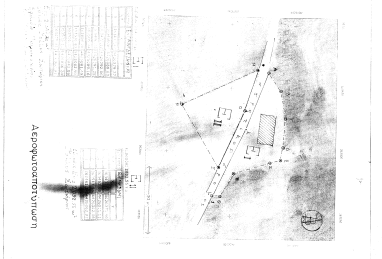

Область размещения объекта размещения

Дачный комплекс

Аспирин

ТОПОГРАФИКО-ДАЧНЫЙ ПЛАН

ОБЪЕКТ
ИЗМЕНЕНИЕ ПЛАНА
 Объект: Дачный комплекс
 Адрес: Каменистый остров, Хабаровский край
 Местонахождение: Каменистый остров, Хабаровский край
 Площадь: 100 кв. м
 Высота: 10 м
 Назначение: Дачный комплекс
 Владелец: ООО «ИЗМЕНЕНИЕ ПЛАНА»
 Проектировщик: ООО «ИЗМЕНЕНИЕ ПЛАНА»
 Дата: 2023 г.

ИЗМЕНЕНИЕ ПЛАНА
 Объект: Дачный комплекс
 Адрес: Каменистый остров, Хабаровский край
 Местонахождение: Каменистый остров, Хабаровский край
 Площадь: 100 кв. м
 Высота: 10 м
 Назначение: Дачный комплекс
 Владелец: ООО «ИЗМЕНЕНИЕ ПЛАНА»
 Проектировщик: ООО «ИЗМЕНЕНИЕ ПЛАНА»
 Дата: 2023 г.