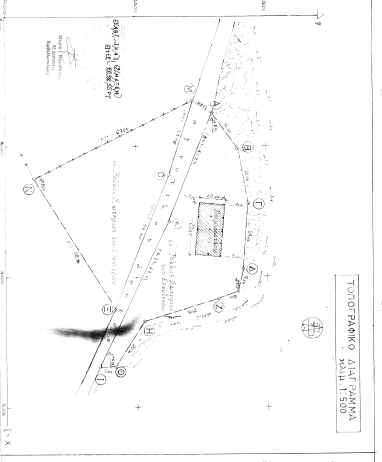

Область размещения объекта размещения

Дачный комплекс

Аспирин

ТОПОГРАФИКО-ДАЧНЫЙ ПЛАН

ОБЪЕКТ
ИЗМЕНЕНИЕ ПЛАНА
 Объект: Дачный комплекс
 Адрес: Каменистый остров, Хабаровский край
 Местонахождение: Каменистый остров, Хабаровский край
 Площадь: 100 кв. м
 Высота: 10 м
 Назначение: Дачный комплекс
 Владелец: ООО «ИЗМЕНЕНИЕ ПЛАНА»
 Проектировщик: ООО «ИЗМЕНЕНИЕ ПЛАНА»
 Дата: 2023 г.

ИЗМЕНЕНИЕ ПЛАНА
 Объект: Дачный комплекс
 Адрес: Каменистый остров, Хабаровский край
 Местонахождение: Каменистый остров, Хабаровский край
 Площадь: 100 кв. м
 Высота: 10 м
 Назначение: Дачный комплекс
 Владелец: ООО «ИЗМЕНЕНИЕ ПЛАНА»
 Проектировщик: ООО «ИЗМЕНЕНИЕ ПЛАНА»
 Дата: 2023 г.