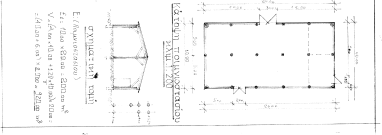

Область размещения объекта размещения

Дачный комплекс

Аспирин

ТОПОГРАФИКО-ДАЧНЫЙ ПЛАН

ОБЪЕКТ
ИЗМЕНЕНИЕ ПЛАНА
 Объект: Дачный комплекс
 Адрес: Каменистый остров, Хабаровский край
 Местонахождение: Каменистый остров, Хабаровский край
 Площадь: 100 кв. м
 Высота: 10 м
 Назначение: Дачный комплекс
 Владелец: ООО «ИЗМЕНЕНИЕ ПЛАНА»
 Проектировщик: ООО «ИЗМЕНЕНИЕ ПЛАНА»
 Дата: 2023 г.