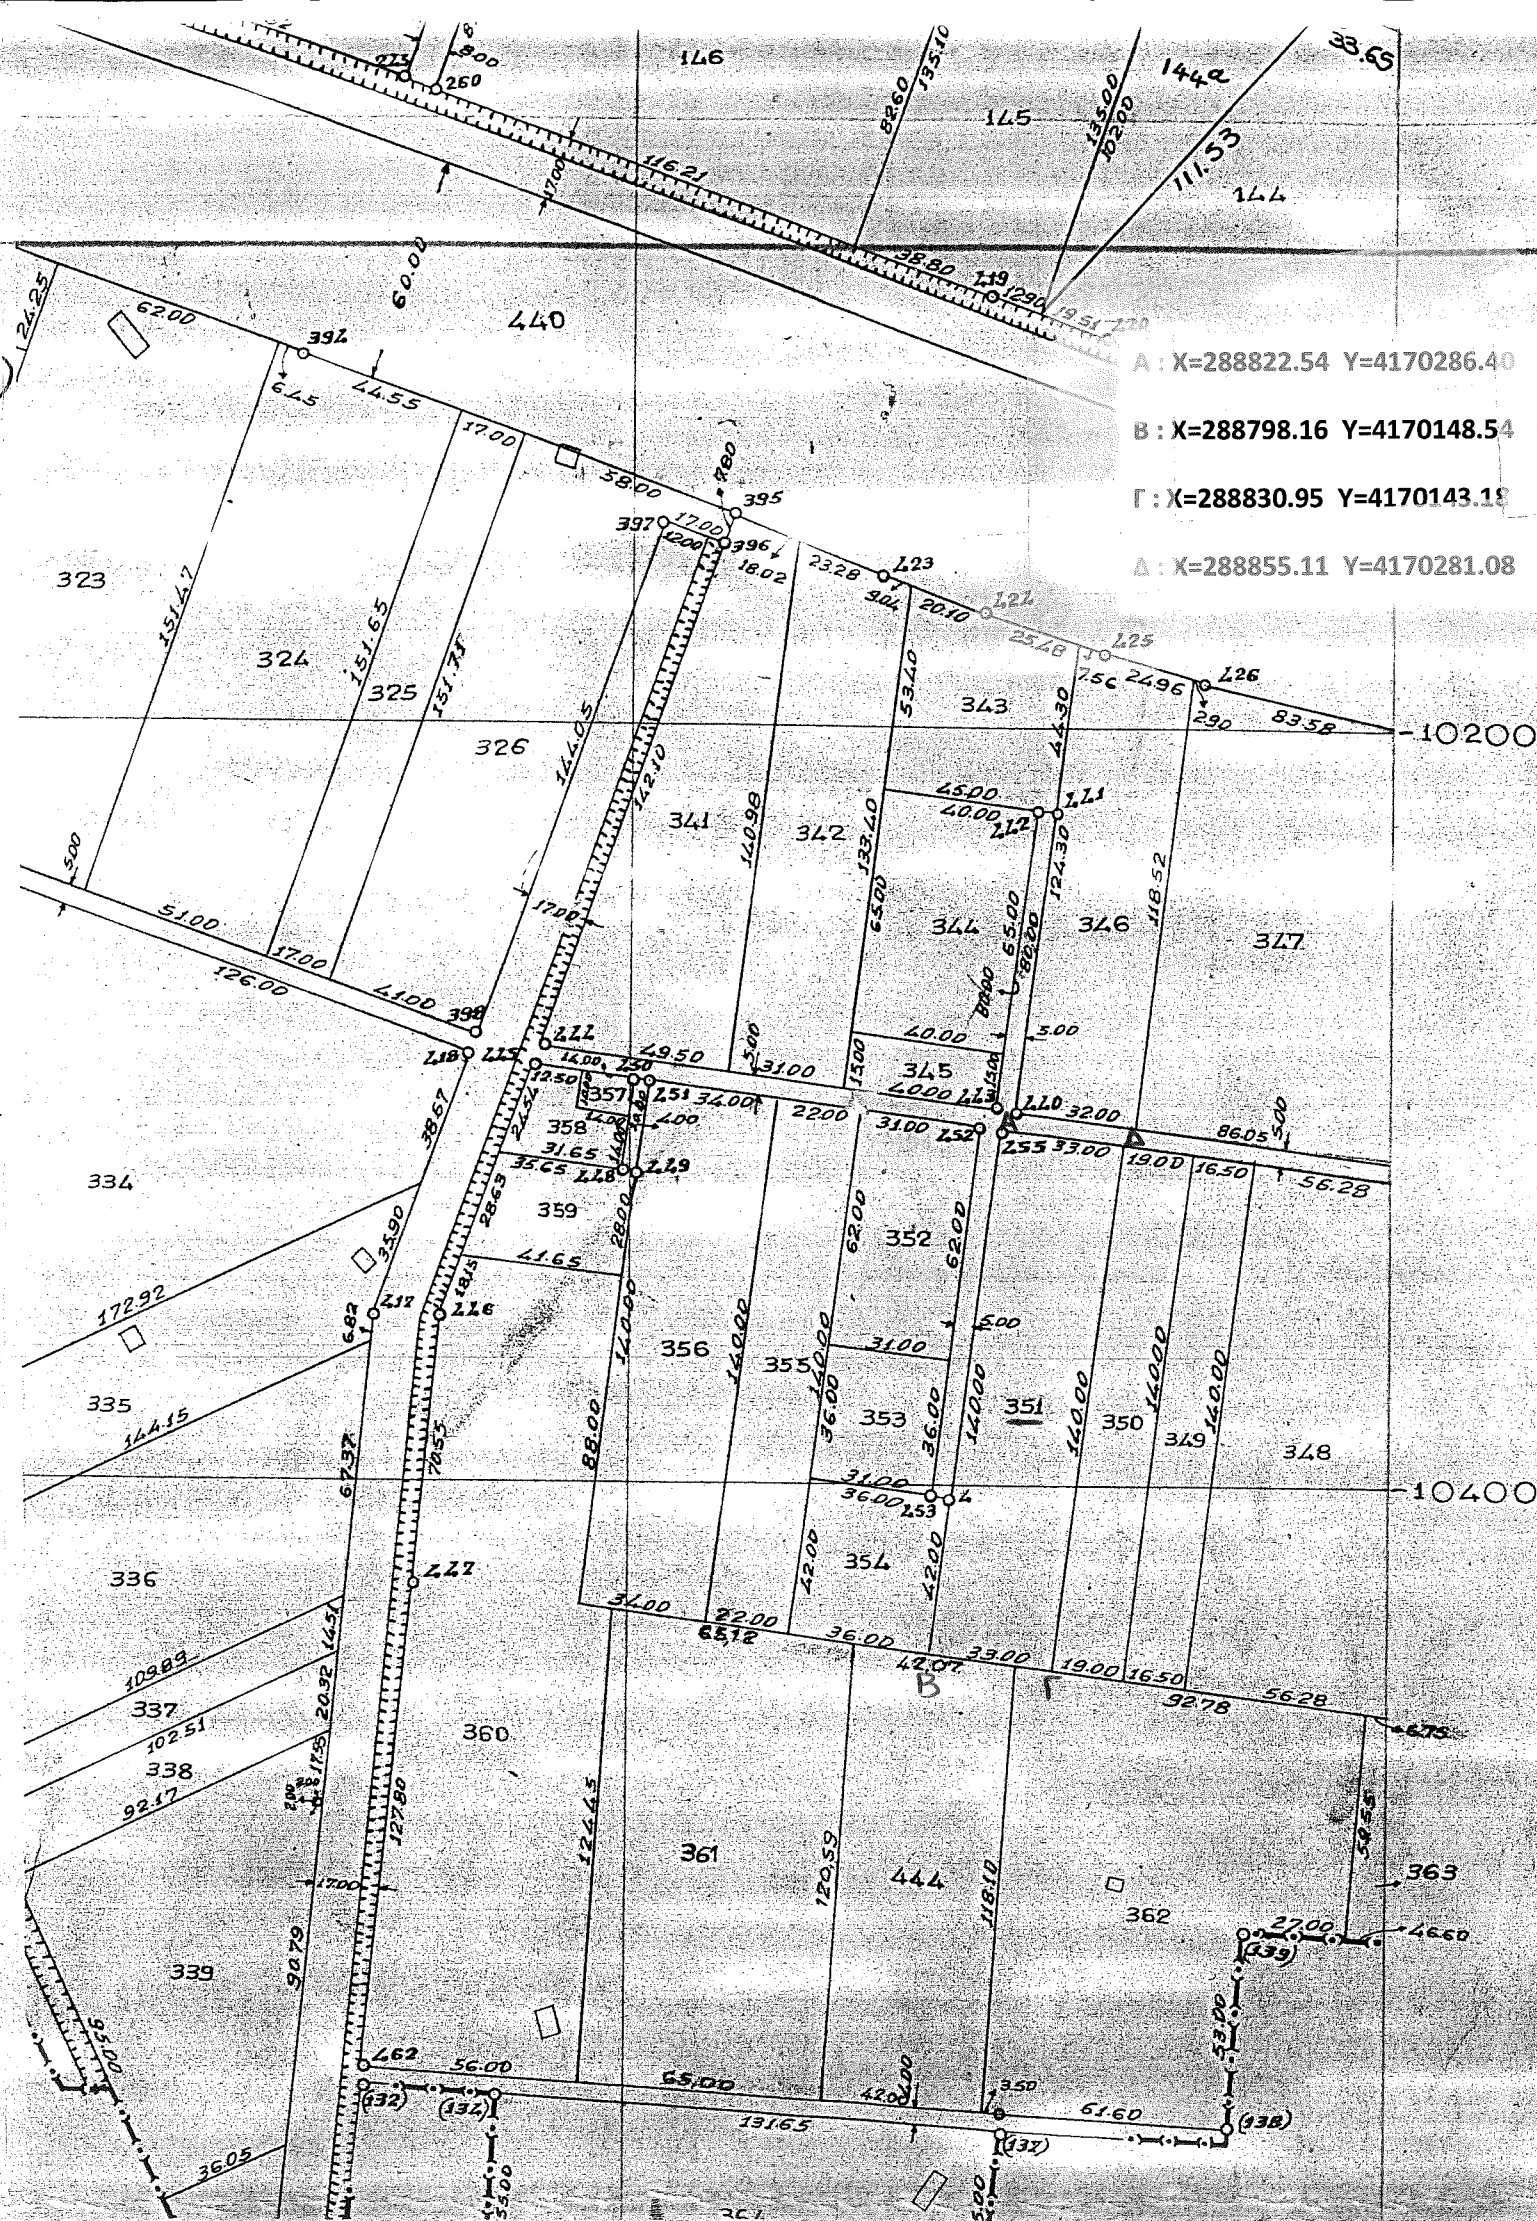

ΑΚΡΙΒΕΣ ΑΠΟΣΠΑΣΜΑ
21.07.2015

Η συντάξα

A : X=288822.54 Y=4170286.40

B : X=288798.16 Y=4170148.54

Γ : X=288830.95 Y=4170143.19

Δ : X=288855.11 Y=4170281.08