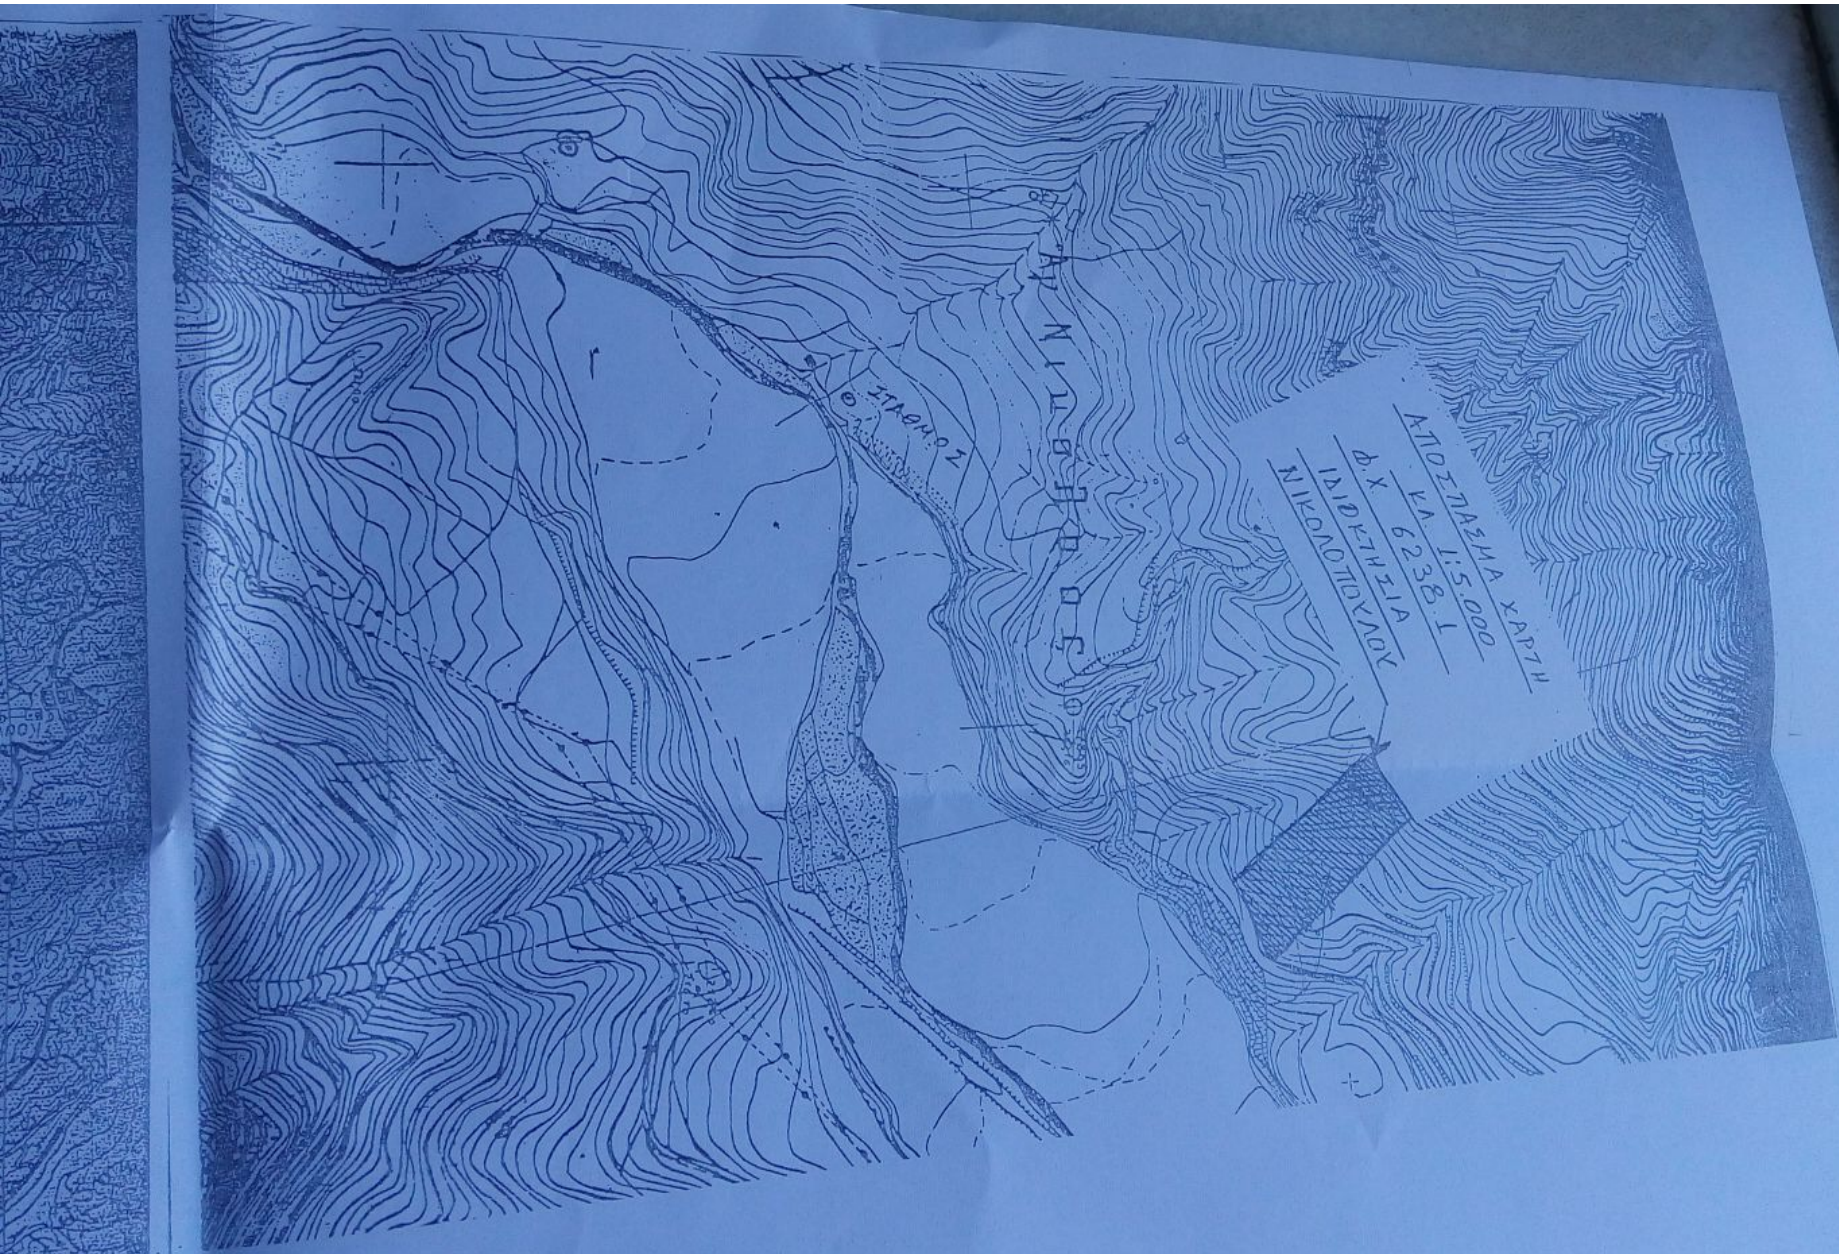

Τηλ: 800391.391, Τηλ: 4226479.106  
Μήκος επιχείρησης γεωγραφικό: 550,660695μ.  
ΠΡΟΤΕΣ ΕΠΙΧΕΙΡΗΣΕΙΣ  
ΚΑΡΤΗ  
Δ ΤΟΡΕΛΟ

ΕΛΛΗΝΙΚΗ ΔΗΜΟΚΡΑΤΙΑ

ΣΤΑΘΟΣ

ΑΤΟΙΣΤΑΣΗ Χ.ΑΡΤΗ  
1:5.000  
6238.1  
Δ.Χ. ΠΑΡΕΧΘΗΣΙΑ  
ΝΙΚΟΠΟΛΙΣΤΙΚΟΝ

Καρβέλα

Προς Αγρινίου

Κ

το

κτησία Νίκου Τριανταφυλλόπουλου

ιδιοκτησία Κωνσταντίνου Καραγιάννη

α	328692
β	328692
γ	328692
δ	328692
ε	328692
ς	328692
ζ	328692
η	328692

Προς Αγριακίνα

ΑΓΡΟΤΙΚΟΣ ΑΡΩΜΟΣ

Σταθμός Μεταφοράς  
Δασοφύλαξης