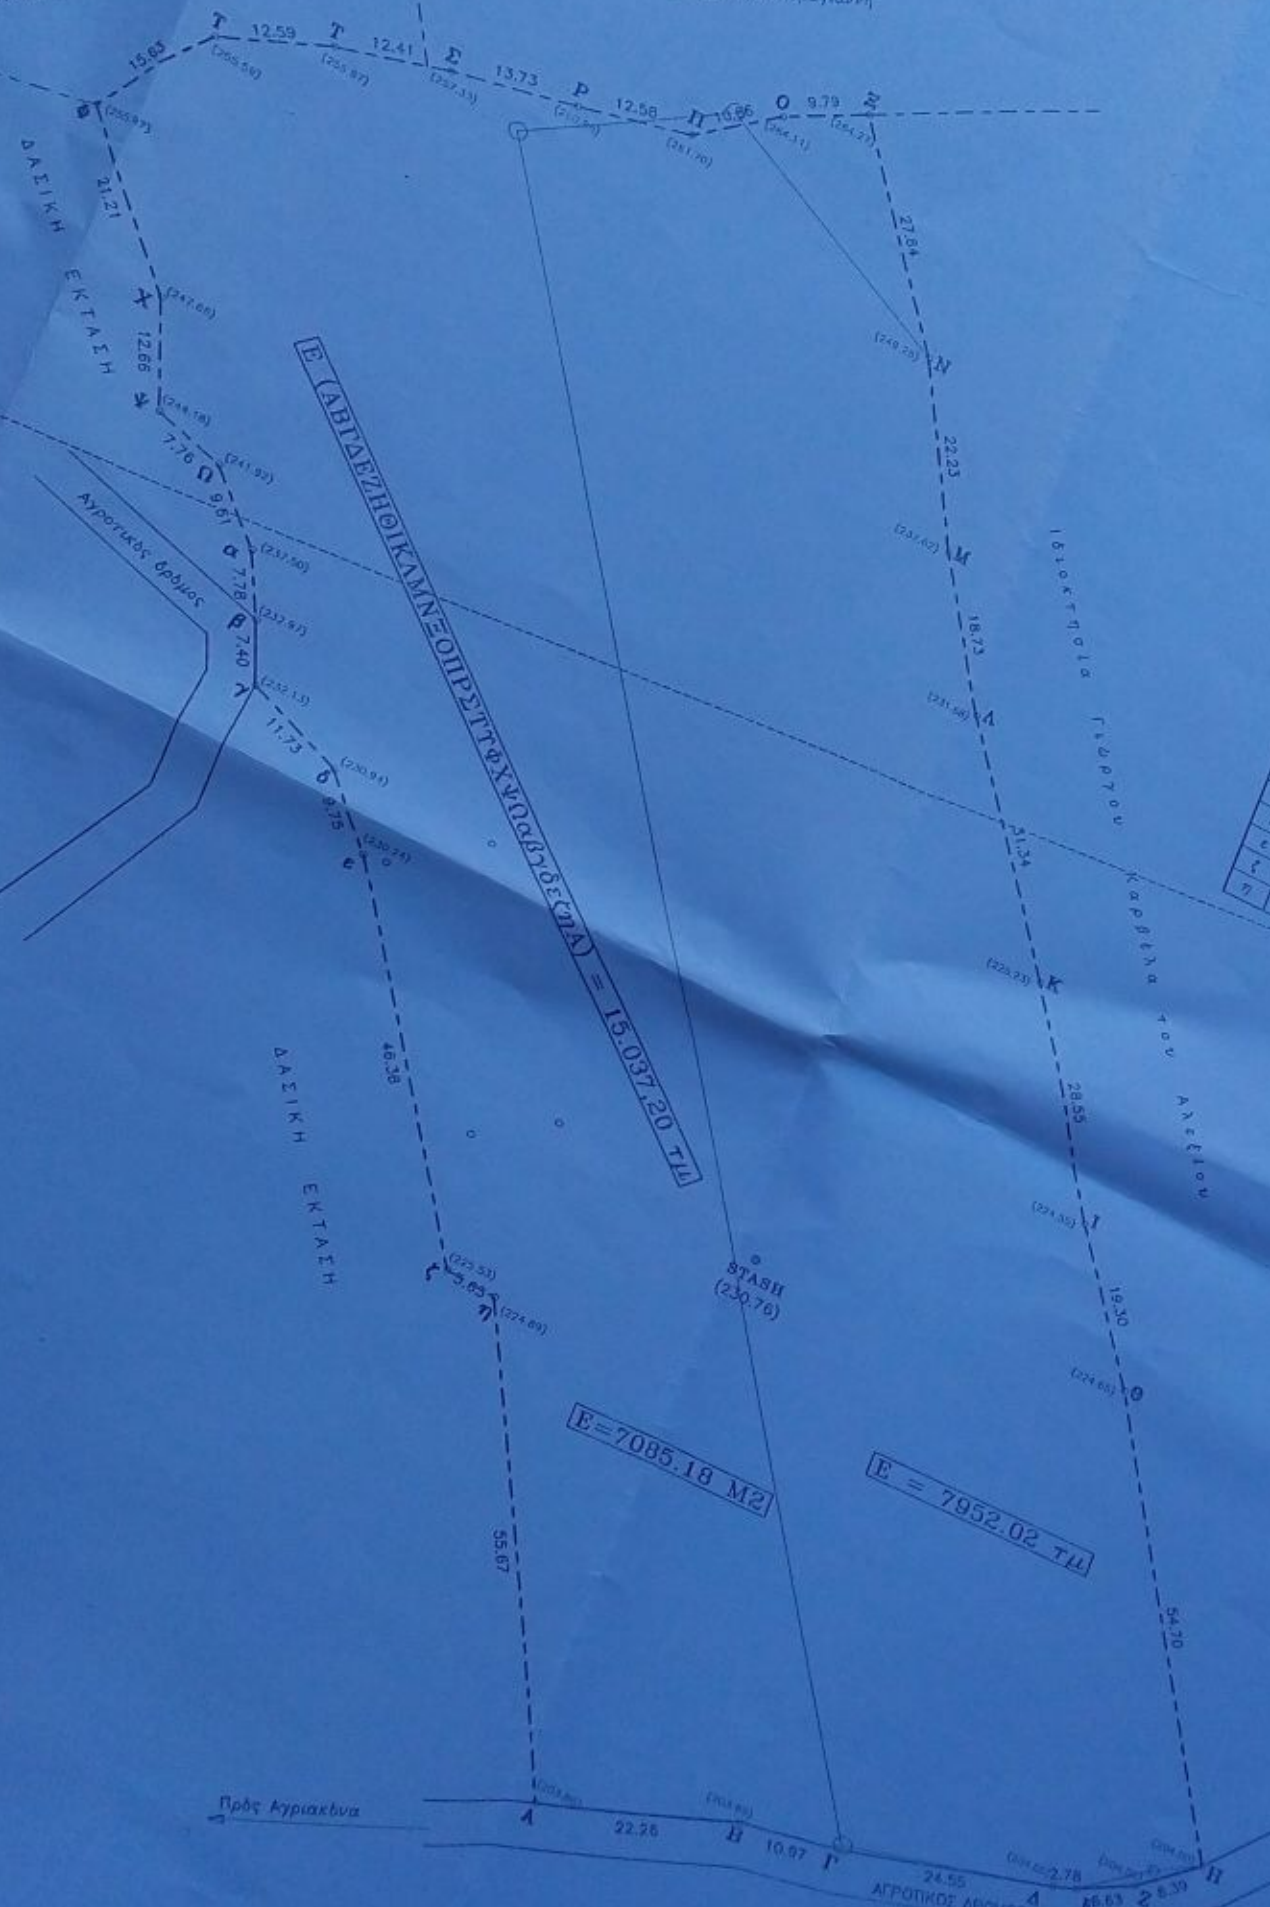

κτησία Νίκου Τριανταφυλλόπουλου

ιδιοκτησία Κωνσταντίνου Καραγιάννη

α	328692
β	328692
γ	328692
δ	328692
ε	328692
ς	328692
ζ	328692
η	328692

Προς Αγριακίνα

ΑΓΡΟΤΙΚΟΣ ΑΡΩΜΟΣ

Σταθμός Μεταφοράς
Δασοφύλαξης