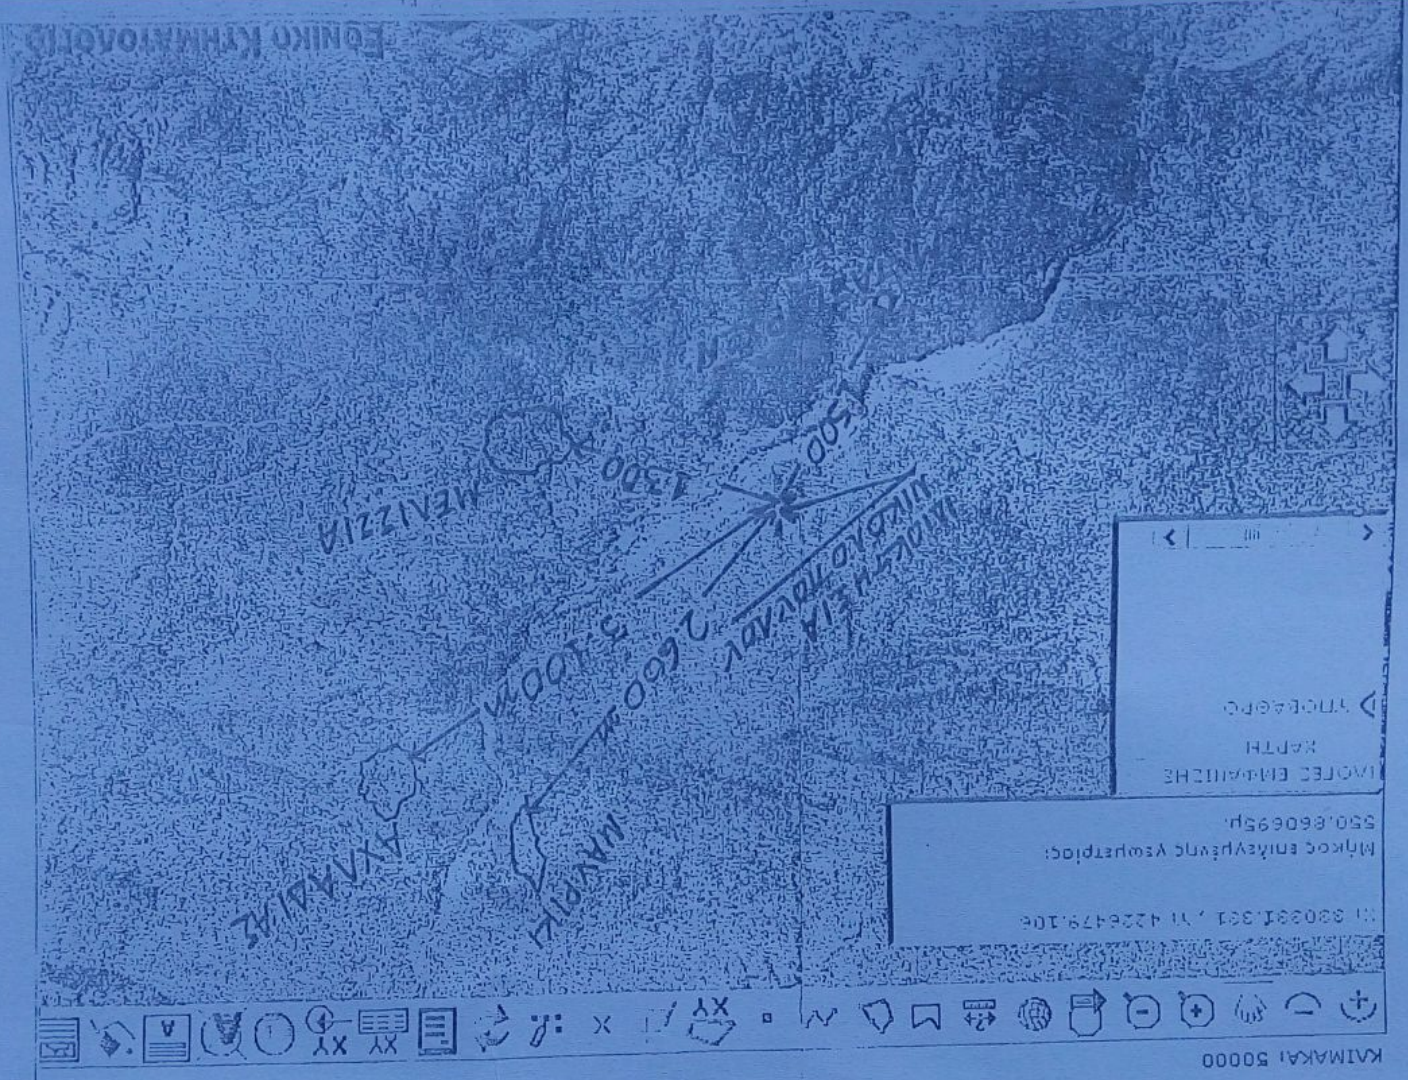

Τηλ: 800391.391, Τηλ: 4226479.106  
Μήκος επιχείρησης γεωγραφικό: 550,660695μ.  
ΠΡΟΤΕΣ ΕΠΙΧΕΙΡΗΣΕΙΣ  
ΚΑΡΤΗ  
Δ ΤΟΡΕΛΟ

ΕΛΛΗΝΙΚΗ ΔΗΜΟΚΡΑΤΙΑ

ΣΤΑΘΟΣ

ΑΤΟΙΣΤΑΣΗ Χ.ΑΡΤΗ  
1:5.000  
6238.1  
Δ.Χ. ΠΑΡΕΧΘΗΣΙΑ  
ΝΙΚΟΠΟΛΙΣΤΙΚΟΝ

ΑΓΡΟΤΙΚΟΣ ΑΡΩΜΟΣ

Σταθμός Μεταφοράς  
Δασοφύλαξης