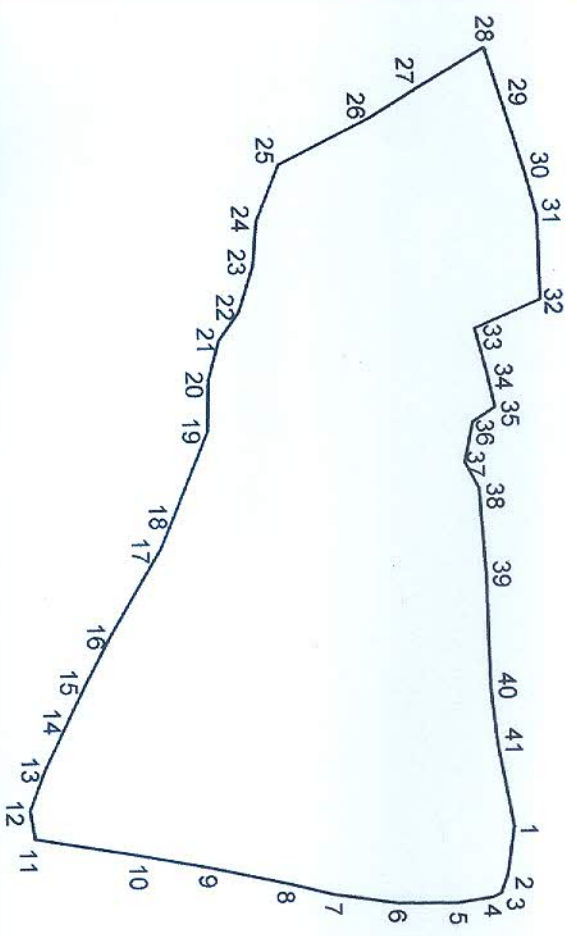

Πράξη Χαρακτηρισμού με αρ.  
 Πρωτ. 15609/7405/20-08-2015  
 της Ζεφβού Μαγδαληνής του  
 Ναπολέοντα

ΑΔΑ: 7ΜΟΔΟΡ1Φ-ΑΣ6

1	153803.41	4373642.83	22	153745.00	4373612.80
2	153808.74	4373641.98	23	153739.82	4373614.49
3	153810.89	4373641.20	24	153734.83	4373614.97
4	153811.30	4373640.30	25	153728.52	4373617.62
5	153811.88	4373636.29	26	153723.52	4373627.95
6	153811.83	4373629.61	27	153720.03	4373633.75
7	153810.68	4373622.16	28	153715.74	4373641.23
8	153809.47	4373617.44	29	153721.78	4373643.13
9	153807.45	4373608.21	30	153729.59	4373645.52
10	153805.95	4373600.33	31	153734.74	4373646.89
11	153803.88	4373588.38	32	153744.17	4373647.05
12	153800.68	4373587.87	33	153747.31	4373639.57
13	153796.20	4373589.65	34	153752.59	4373640.88
14	153790.77	4373592.37	35	153756.24	4373641.65
15	153786.39	4373594.58	36	153757.89	4373639.08
16	153781.07	4373597.51	37	153762.42	4373638.14
17	153771.45	4373603.39	38	153765.33	4373639.67
18	153768.27	4373604.77	39	153775.05	4373640.30
19	153758.40	4373608.96	40	153787.71	4373640.49
20	153752.61	4373609.19	41	153794.04	4373641.16
21	153748.16	4373610.47	1	153803.41	4373642.83