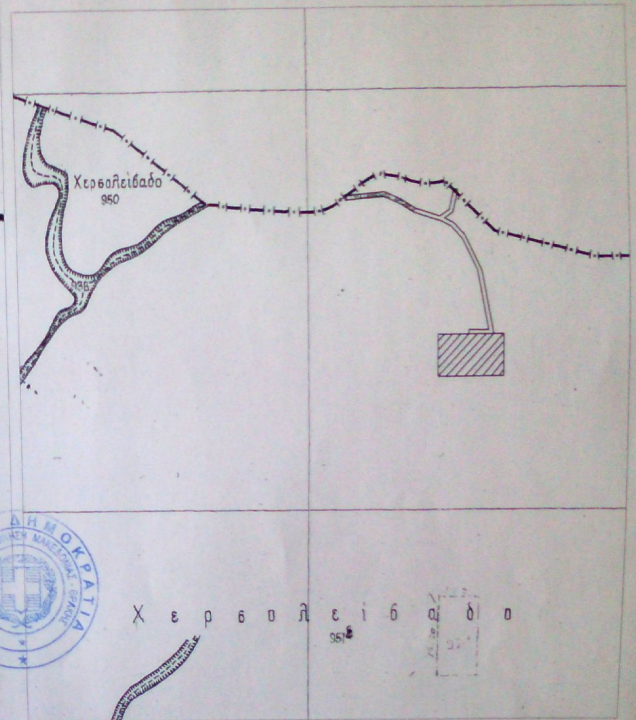

ΑΓΡΟΚΤΗΜΑ ΠΟΤΑΜΟΙ  
ΑΡΧΙΚΗ ΔΙΑΝΟΜΗ ΕΤΟΥΣ 1933  
ΤΟΠΟΓΡΑΦΙΚΟ ΔΙΑΓΡΑΜΜΑ  
ΥΠΟ ΠΑΡΑΧΩΡΗΣΗ ΤΕΜΑΧΙΟΥ

ΚΛΙΜΑΚΑ 1:2000

ΕΓΣΑ 1987

ΑΓΡΟΚΤΗΜΑ ΠΟΤΑΜΟΙ  
ΑΡΧΙΚΗ ΔΙΑΝΟΜΗ ΕΤΟΥΣ 1933  
ΑΠΟΣΠΑΣΜΑ ΤΟΠΟΓΡΑΦΙΚΟΥ ΔΙΑΓΡΑΜΜΑΤΟΣ

ΚΛΙΜΑΚΑ 1:5000

ΣΥΝΤΕΤΑΓΜΕΝΕΣ ΚΟΡΥΦΩΝ  
ΤΟΥ ΠΡΟΣ ΠΑΡΑΧΩΡΗΣΗ  
ΤΕΜΑΧΙΟΥ Α, Β, Γ, Δ, Α

ΣΗΜΕΙΑ	X	Y
A	510715.135	4582197.340
B	510795.135	4582197.340
Γ	510795.135	4582147.340
Δ	510715.135	4582147.340

σημείο	X	Y
A'	510742.23	4582197.34
B	510795.13	4582197.34
Γ	510795.16	4582147.34
Δ	510715.13	4582147.34
Δ'	510715.13	4582148.57
E	510751.46	4582156.84
Εμβαδο		2.566,07 τμ

Χερσολείδα

ΘΕΩΡΗΘΗΚΕ  
Συνοδεύει αναπόσπαστα τη  
σημ. αριθμ. 9844/30-5-2014  
πράξη χαρακτηρισμού της  
Κ. Νευροκόπι  
Ε.Ε.Ο.Δ.  
Πρόεδρος Κ. Νευροκόπιου

ΔΡΑΜΑ 13/03/2014