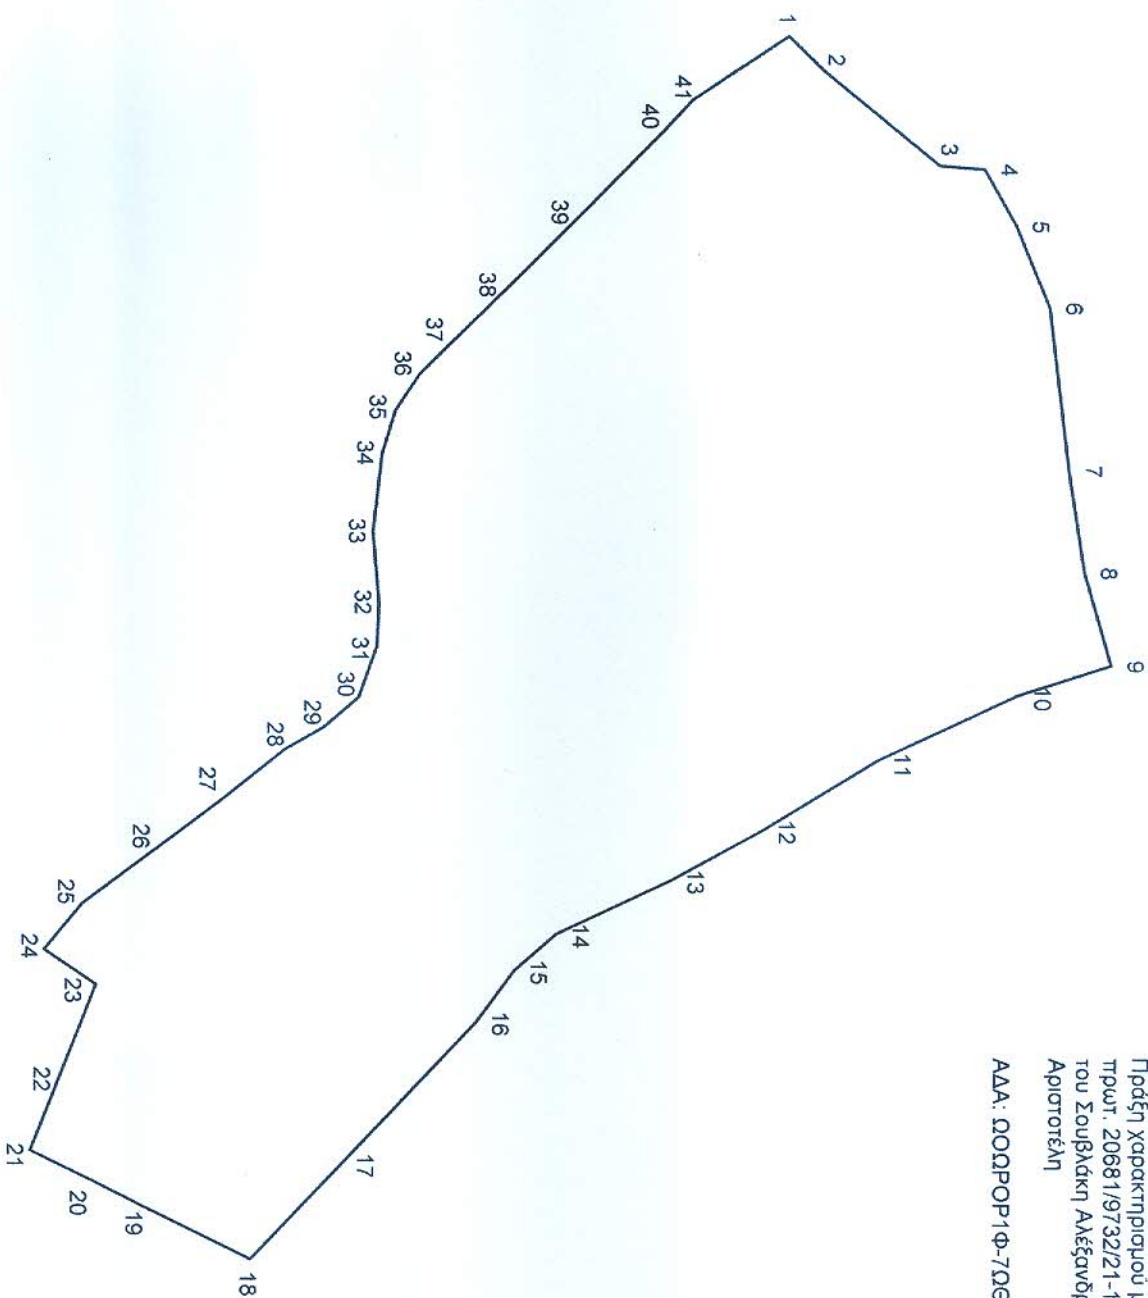

ΑΔΑ: ΩΟΩΡΡΟΡ1Φ-7ΩΩ

| | | |
|----|-----------|------------|
| 1 | 141635.73 | 4395386.83 |
| 2 | 141639.88 | 4395391.07 |
| 3 | 141651.27 | 4395405.16 |
| 4 | 141651.66 | 4395410.55 |
| 5 | 141658.52 | 4395414.44 |
| 6 | 141668.43 | 4395418.49 |
| 7 | 141688.16 | 4395420.86 |
| 8 | 141700.45 | 4395422.76 |
| 9 | 141711.72 | 4395426.00 |
| 10 | 141715.35 | 4395414.79 |
| 11 | 141723.29 | 4395397.82 |
| 12 | 141731.83 | 4395383.84 |
| 13 | 141737.95 | 4395372.77 |
| 14 | 141744.55 | 4395358.79 |
| 15 | 141748.96 | 4395353.71 |
| 16 | 141755.20 | 4395349.07 |
| 17 | 141772.52 | 4395332.66 |
| 18 | 141784.03 | 4395321.62 |
| 19 | 141777.91 | 4395308.82 |
| 20 | 141774.71 | 4395302.33 |
| 21 | 141771.06 | 4395294.67 |
| 22 | 141762.55 | 4395298.04 |
| 23 | 141750.92 | 4395302.71 |
| 24 | 141746.72 | 4395296.34 |
| 25 | 141741.09 | 4395301.04 |
| 26 | 141734.51 | 4395309.95 |
| 27 | 141728.34 | 4395318.15 |
| 28 | 141722.31 | 4395325.78 |
| 29 | 141719.68 | 4395330.37 |
| 30 | 141715.99 | 4395334.66 |
| 31 | 141709.83 | 4395336.86 |
| 32 | 141704.70 | 4395337.11 |
| 33 | 141695.94 | 4395336.38 |
| 34 | 141686.54 | 4395337.47 |
| 35 | 141681.31 | 4395339.06 |
| 36 | 141676.94 | 4395341.98 |
| 37 | 141672.65 | 4395346.32 |
| 38 | 141666.82 | 4395352.21 |
| 39 | 141658.11 | 4395360.94 |
| 40 | 141646.75 | 4395372.11 |
| 41 | 141643.47 | 4395375.17 |
| 1 | 141635.73 | 4395366.83 |