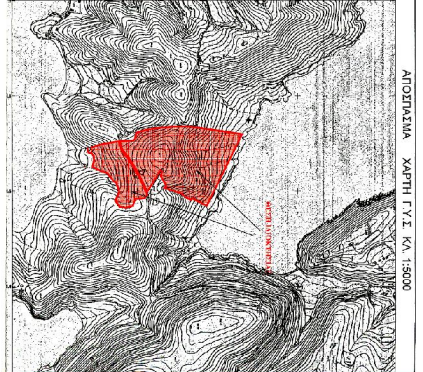

Το παρόν σχεδιάγραμμα αποτελεί φωτοσμίκτηυση του πρωτοτύπου σε μέγεθος Α 3.

ΑΙΤΙΩΣΗ ΚΑΤΗΓΟΡΙΑΣ ΠΡΟΔΑΚΤΕΛΙΟΥ Γ.Γ.Κ.Α. 58

ΑΙΤΙΩΣΗ ΚΑΤΗΓΟΡΙΑΣ ΚΑΤ.ΚΑ. 1500

ΕΠΙΘΕΤΟ: ΠΟΔΙΑ ΕΥΦΡΟΣΥΝΗΣ

ΔΙΕΥΘΥΝΤΗΣ: ΔΑΝΙΕΛ ΠΑΝΑΓΙΩΤΑΚΗΣ

ΜΗΧΑΝΙΚΟΣ: ΔΕΛΦΙΝΑΚΗΣ

ΟΜΑΔΑ: ΚΑΡΕΚΛΙ

ΜΑΚΕΔΟΝΙΑ: Ε.Γ.Α. 1000

ΕΒΡΑΣΙΑΚΟΝ: ΠΟΔΙΑ ΕΥΦΡΟΣΥΝΗΣ

ΑΙΤΙΩΣΗ ΚΑΤΗΓΟΡΙΑΣ ΚΑΤ.ΚΑ. 1500

ΚΑΤΑΝΑΛΩΤΗΣ: ΝΟΜΑΡΧΟΣ ΕΥΡΩΣΥΝΗΣ

ΧΡΩΜΑΤΟΓΡΑΦΙΚΟ ΔΙΑΓΡΑΜΜΑ Α-1

ΚΑΛΩΝΑΚΑ 1:1000