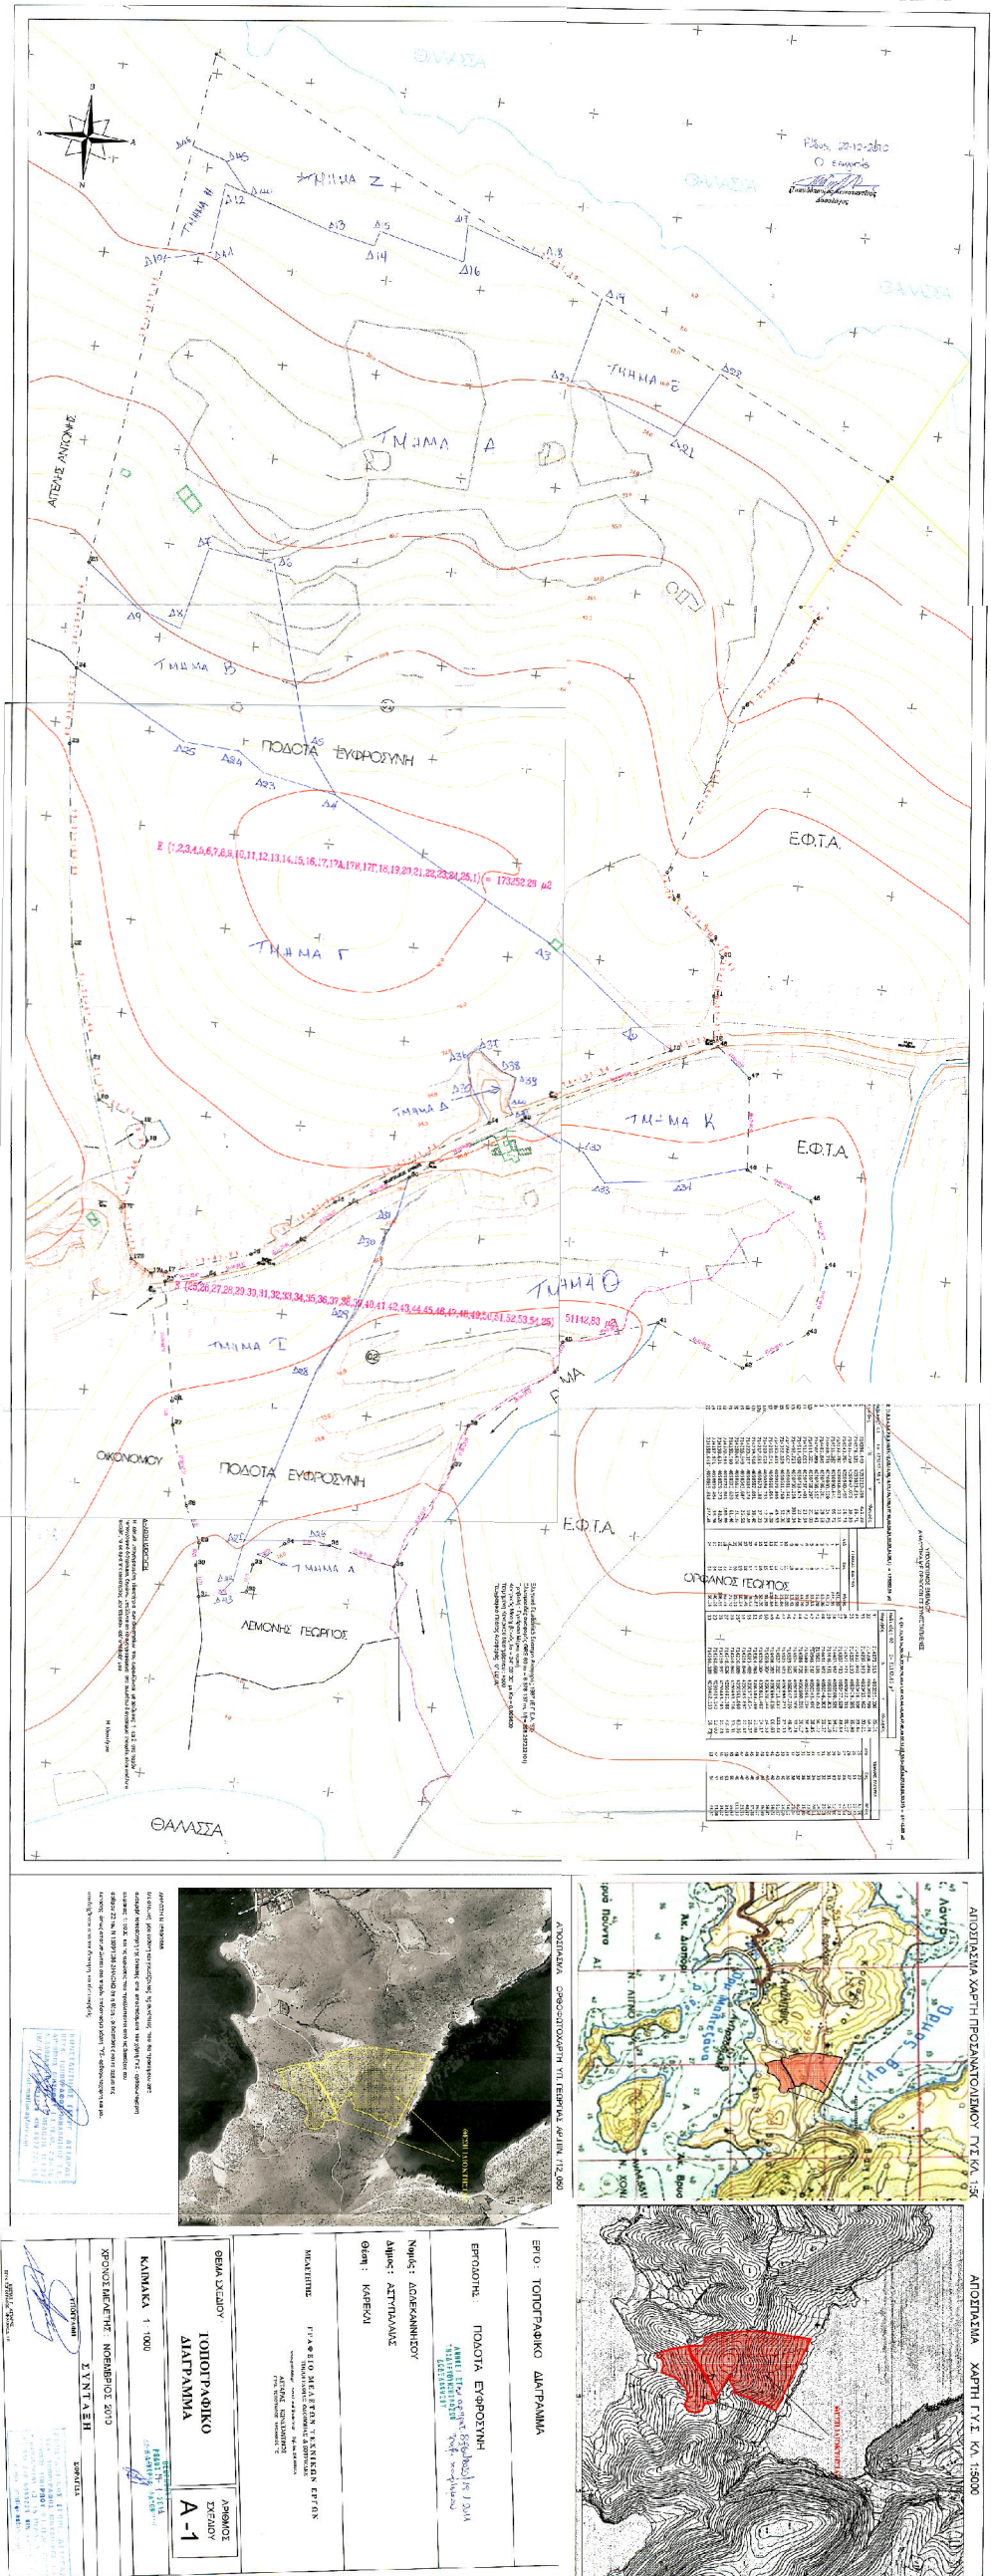

Το παρόν σχεδιάγραμμα αποτελεί φωτοσμίκτηυση του πρωτοτύπου σε μέγεθος Α 3.

ΑΙΤΙΩΣΗ ΚΑΤΗΓΟΡΙΑΣ ΠΡΟΔΑΚΤΕΛΙΟΥ Γ.Γ.Κ.Α. 58

ΑΙΤΙΩΣΗ ΚΑΤΗΓΟΡΙΑΣ ΚΑΤ.ΚΑ. 1500

ΕΠΙΘΕΤΟ: ΠΟΔΙΑ ΕΥΦΡΟΣΥΝΗΣ

ΔΙΕΥΘΥΝΤΗΣ: ΔΑΝΙΕΛ ΠΑΝΑΓΙΩΤΑΚΗΣ

ΜΗΧΑΝΙΚΟΣ: ΔΕΛΦΙΝΑΚΗΣ

ΟΜΑΔΑ: ΚΑΡΕΚΛΙ

ΜΑΚΕΔΟΝΙΑ: Ε.Γ.Α. 1000

ΕΒΡΑΣΙΑΚΟΝ: ΠΟΔΙΑ ΕΥΦΡΟΣΥΝΗΣ

ΑΙΤΙΩΣΗ ΚΑΤΗΓΟΡΙΑΣ ΚΑΤ.ΚΑ. 1500

ΚΑΤΑΝΑΛΩΤΗΣ: ΝΟΜΑΡΧΟΣ ΕΥΡΩΣΥΝΗΣ

ΧΡΩΜΑΤΟΓΡΑΦΙΚΟ ΔΙΑΓΡΑΜΜΑ Α-1

ΚΑΛΩΝΑΚΑ 1:1000

ΧΡΩΜΑΤΟΓΡΑΦΙΚΟ ΔΙΑΓΡΑΜΜΑ Α-1

ΕΠΙΘΕΤΟ: ΠΟΔΙΑ ΕΥΦΡΟΣΥΝΗΣ

ΔΙΕΥΘΥΝΤΗΣ: ΔΑΝΙΕΛ ΠΑΝΑΓΙΩΤΑΚΗΣ

ΜΗΧΑΝΙΚΟΣ: ΔΕΛΦΙΝΑΚΗΣ

ΟΜΑΔΑ: ΚΑΡΕΚΛΙ

ΜΑΚΕΔΟΝΙΑ: Ε.Γ.Α. 1000

ΕΒΡΑΣΙΑΚΟΝ: ΠΟΔΙΑ ΕΥΦΡΟΣΥΝΗΣ

ΑΙΤΙΩΣΗ ΚΑΤΗΓΟΡΙΑΣ ΚΑΤ.ΚΑ. 1500