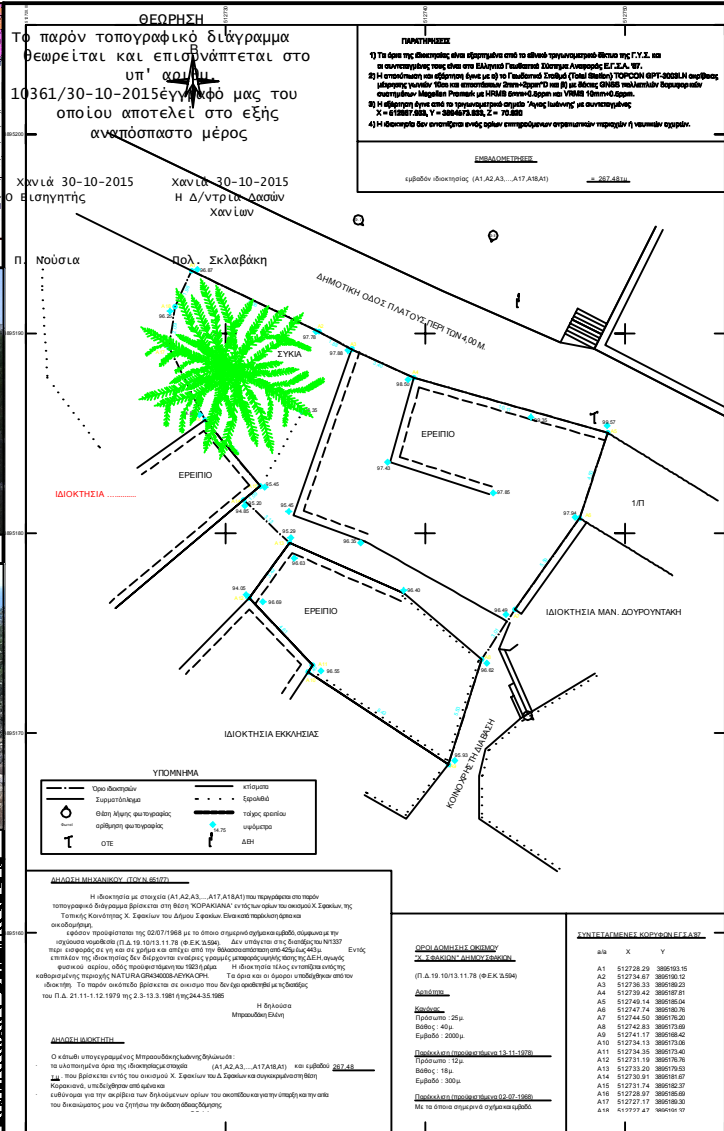

ΑΠΟΣΠΑΣΜΑ ΧΑΡΤΗ ΝΑΤΥΡΑ 'ΛΕΥΚΑ ΟΡΗ' ΚΛ: 1:70.000

φωτο Ι

φωτο ΙΙ

ΑΠΟΣΠΑΣΜΑ ΧΑΡΤΗ ΟΙΚΙΣΜΟΥ ΚΛ: 1:1000

<b>μελετητής</b>	Μπρουσιδάκη Ελένη Πολιτικός Μηχ/κός Α.Π.Θ		
<b>εργοδότης</b>	ΜΠΡΑΟΥΔΑΚΗΣ ΙΩΑΝΝΗΣ		
<b>θέση έργου</b>	"ΚΟΡΑΚΙΑΝΑ" εντός οικισμού Χ. Σφακίων Τ.Κ.Χ. Σφακίων Δήμος Σφακίων		
<b>έργο</b>	αποτύπωση οικοπέδου		
<b>θέμα σχεδίου</b>	τοπογραφικό διάγραμμα		
<b>αρ. σχεδίου</b>	1	<b>κλίμακα</b>	1:100
<b>υπογραφή - σφραγίδα</b>	<div style="border: 1px solid black; padding: 5px; display: inline-block;"> <p>θέωρηση υπηρεσίας</p> </div>		