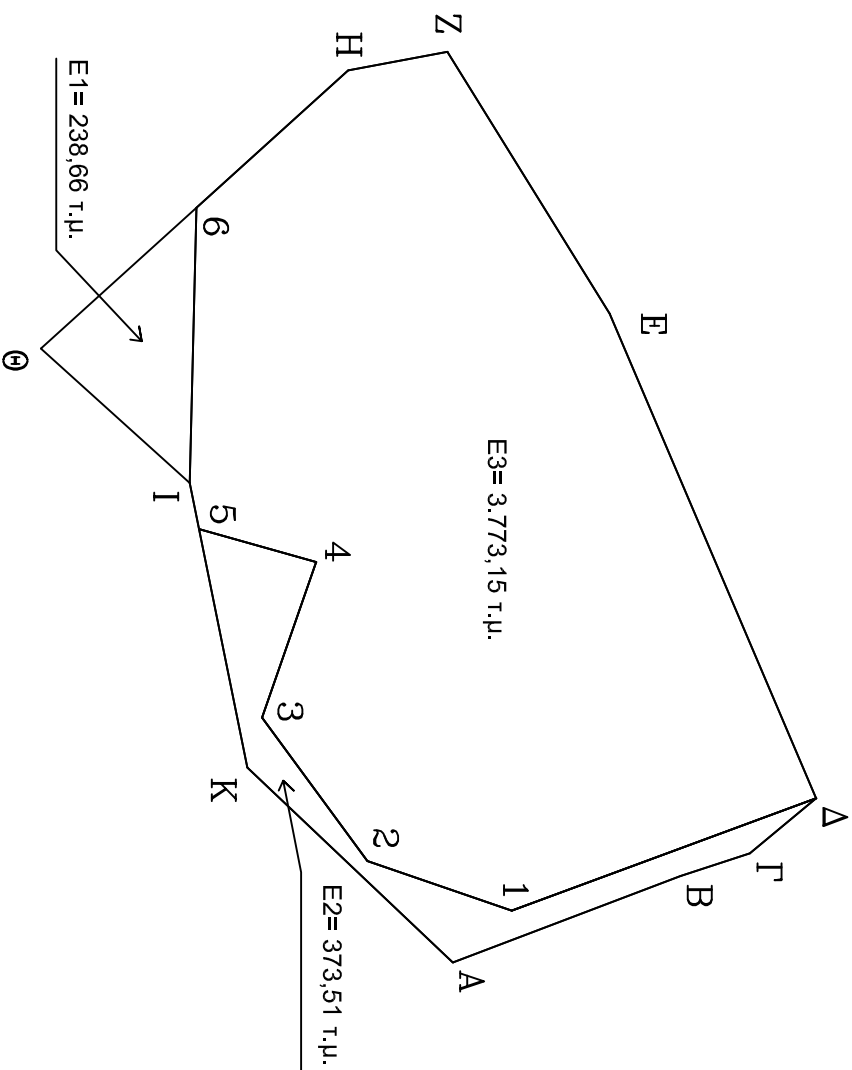

ΟΝΟΜΑΤΕΠΙΘΥΜΙΟ ΕΝΔΙΑΦΕΡΟΜΕΝΗΣ: ΡΙΜΠΛΑ ΕΥΦΡΟΣΥΝΗ

ΑΡΙΘΜ. ΠΡΩΤ. ΠΡΑΞΗΣ : 22115/07-10-2015

ΣΗΜΕΙΑ	ΠΙΝΑΚΑΣ ΣΥΝΤΕΤΑΓΜΕΝΩΝ	
	X	ψ
A	470296, 89	4478615, 84
B	470287, 64	4478640, 13
Γ	470285, 24	4478647, 56
Δ	470279, 34	4478654, 62
E	470227, 62	4478632, 57
Z	470199, 67	4478615, 27
H	470201, 67	4478604, 66
Θ	470231, 36	4478571, 85
I	470245, 69	4478587, 74
K	470276, 08	4478593, 89

ΣΗΜΕΙΑ	ΠΙΝΑΚΑΣ ΣΥΝΤΕΤΑΓΜΕΝΩΝ	
	X	ψ
α/α		
1	470291, 34	4478622, 12
2	470286, 04	4478606, 73
3	470270, 73	4478595, 48
4	470254, 13	4478601, 23
5	470250, 62	4478588, 74
6	470216, 31	4478588, 48