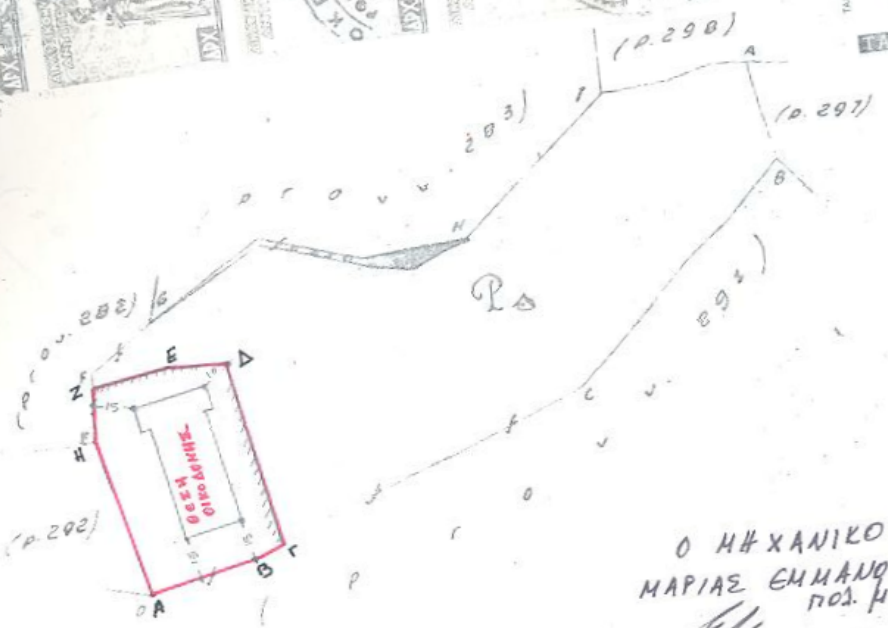

Salaco 293  
προγν.

ΕΛΛΗΝΙΚΗ ΔΗΜΟΚΡΑΤΙΑ  
ΠΟΥΡΓΕΙΟΝ ΔΙΚΑΙΟΣΥΝΗΣ  
ΚΤΗΜΑΤΟΛΟΓΙΟΝ ΡΟΔΟΥ

Π. Πρωτ. 4655/21-6-83  
προς άνευσησαν του εν τοι Φακτὸς  
κατασκευασθέντος σχεδίου του ακινήτου  
4 φιλλων SI  
348 αριθμ 293  
Οικτ. Δελτακωσ  
αριθμ 1:  
24-6-1983

Ροδ/007-10-83  
ΘΕΟΡΗΘΗΚΑ  
Ο Δ/ΤΗΣ ΔΑΣΩΝ

Μ. ΓΑΡΑΘ. Ο. Ο. Δ. = Ρ. Ο. Γ.

Ο ΜΗΧΑΝΙΚΟΣ  
ΜΑΡΙΑΣ ΕΜΜΑΝΟΥΗΛ  
ΠΟΛ. ΜΗΧ.

17 Οκτωβρι 1925

Scale 1:2000