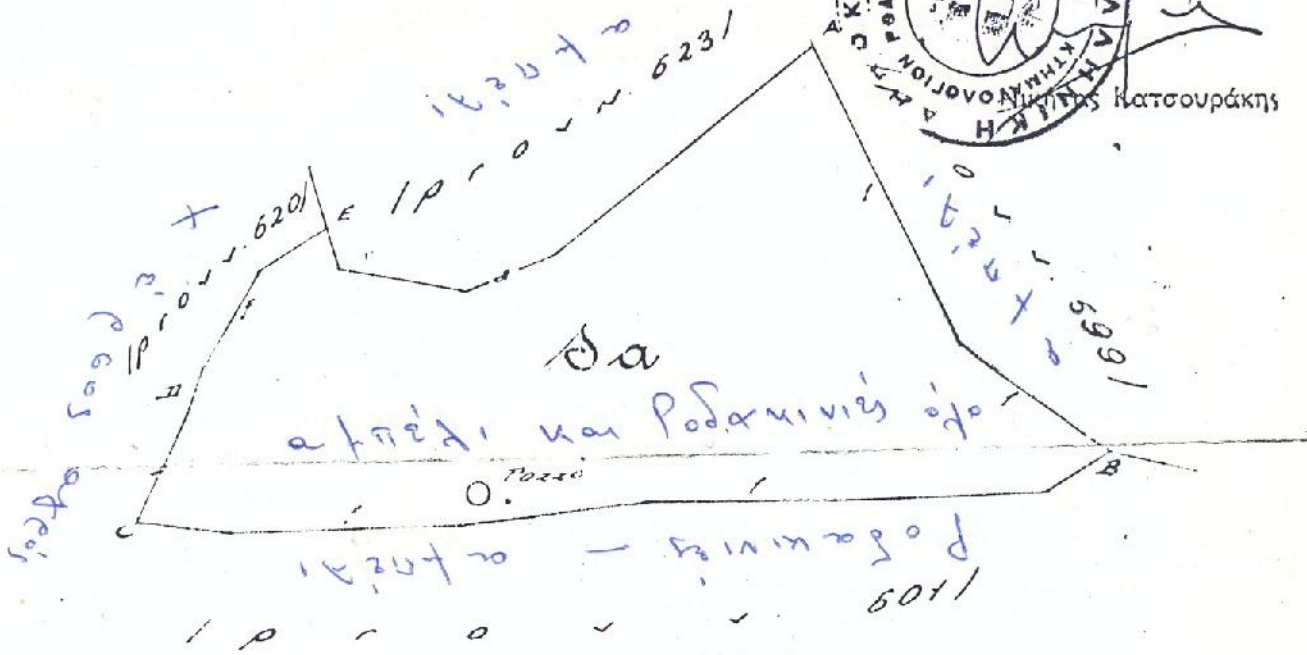

Fane

προγγ. 600

ΕΛΛΗΝΙΚΗ ΔΗΜΟΚΡΑΤΙΑ
ΥΠΟΥΡΓΕΙΟΝ ΔΙΚΑΙΟΣΥΝΗΣ
ΚΤΗΜΑΤΟΛΟΓΙΟΝ ΡΟΔΟΥ

Αριθ. Πρωτ. 7228/31-8-82
Ακριβές αντίγραφο του εν τω Φακέλλω
πρωτότυπου σχεδίου του ακινήτου
Γόμες 11 Φύλλον 55
Φακέλλος 1360 Μέρη 600

Γμων φων
Κλίμαξ 1:
En Ρόδω το 6-9-1982

Κατσουράκης

ΕΠΙΣΤΟΛΗ ΦΩΤΟΜΕΤΡΗΣΕΩΣ

Ρόδος
Ο. ΠΡΟΪΣΤΗΜΕΝΟΣ ΔΙΣΚΗΤΕΩΣ